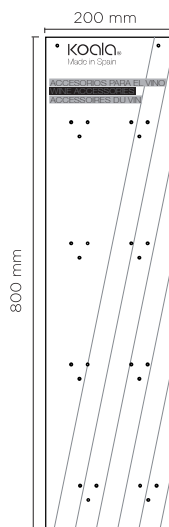

## MIX DISPLAY

Expositor colgador mixto de 56 PC  
56 DS Mix hanger display