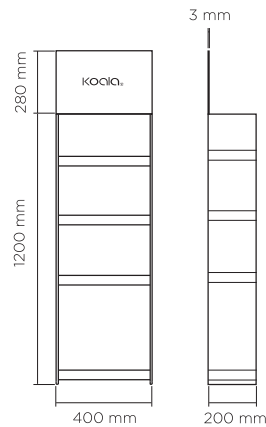

EXPOSITORES DISPLAYS

PP FLOOR DISPLAY

Disponga de todos sus accesorios de vino de forma ordenada y en un mínimo espacio con nuestro display.

Get all the needed wine accessories at hand, in a minimum and organized space with our display.