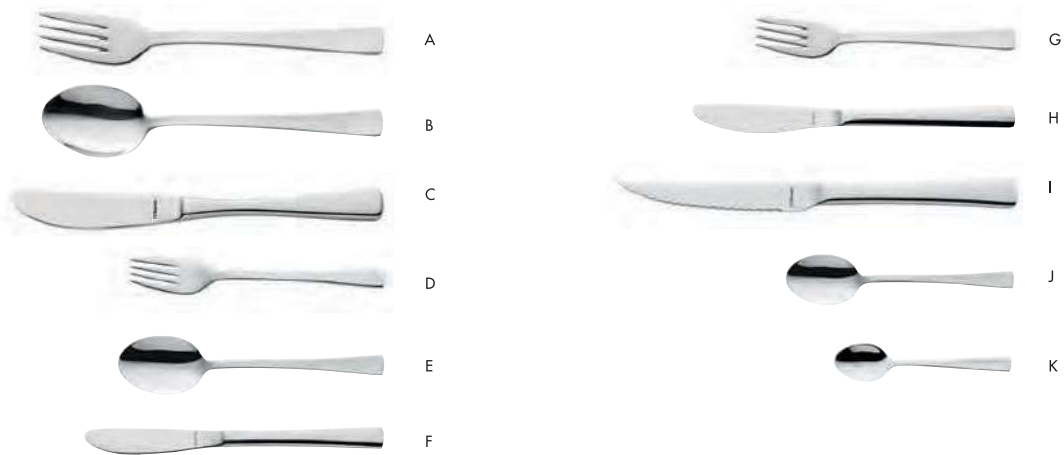

NOVEDAD

CUBERTERÍA ATLANTIC

Estilo clásico pero renovado para esta cubertería en acero inoxidable 18/10 diseñada para vestir las mesas más exigentes.