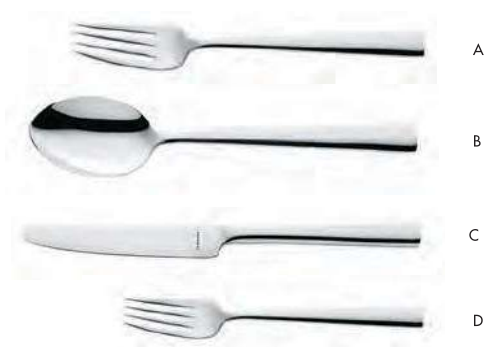

BLISS	C12 TENEDOR MESA L 198 mm, P: 0,04 kg	5425352	20	17,20	A
	C12 CUCHARA MESA L 200 mm, P: 0,05 kg	5425351	20	17,20	B
	C12 CUCHILLO MESA L 225 mm, P: 0,08 kg	5425353	10	32,40	C
	C12 TENEDOR POSTRE L 190 mm, P: 0,035 kg	5425356	20	16,30	D

C12 CUCHARA POSTRE L 190 mm, P: 0,035 kg	5425355	20	16,30	E
C12 CUCHILLO POSTRE L 210 mm, P: 0,07 kg	5425357	10	30,70	F
C12 CUCHARA CAFÉ L 132 mm, P: 0,02 kg	5425354	25	12,00	G