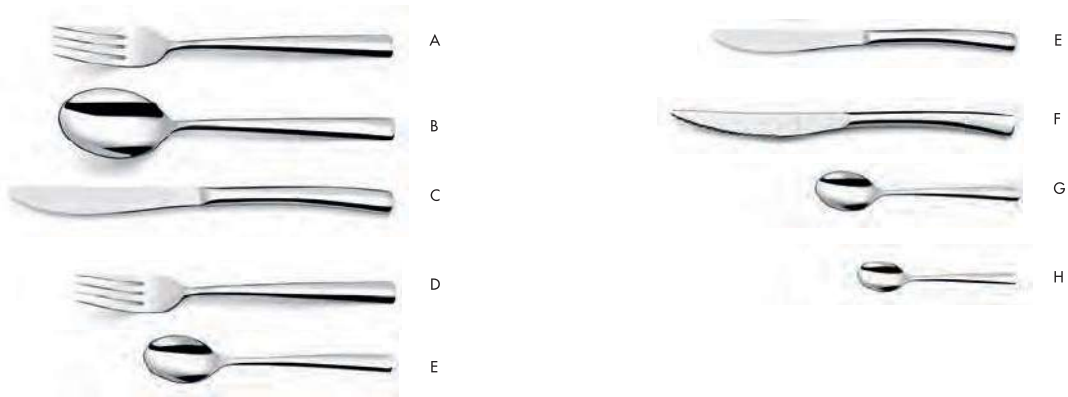

HAVANE

C12 TENEDOR MESA L 205 mm, P: 0,045 kg	5425359	20	17,60	A
C12 CUCHARA MESA L 206 mm, P: 0,06 kg	5425358	20	17,60	B
C12 CUCHILLO MESA L 235 mm, P: 0,091 kg	5425360	10	31,30	C
C12 TENEDOR POSTRE L 177 mm, P: 0,029 kg	5425364	20	15,80	D
C12 CUCHARA POSTRE L 177 mm, P: 0,04 kg	5425363	20	16,10	E

C12 C12 CUCHILLO POSTRE L 205 mm, P: 0,075 kg	5425365	10	28,80	E
C12 CUCHILLO STEAK L 225 mm, P: 0,07 kg	5425366	10	29,90	F
C12 CUCHARA CAFÉ L 138 mm, P: 0,02 kg	5425362	25	10,20	G
C12 CUCHARA MOKA L 110 mm, P: 0,011 kg	5425361	50	9,80	H