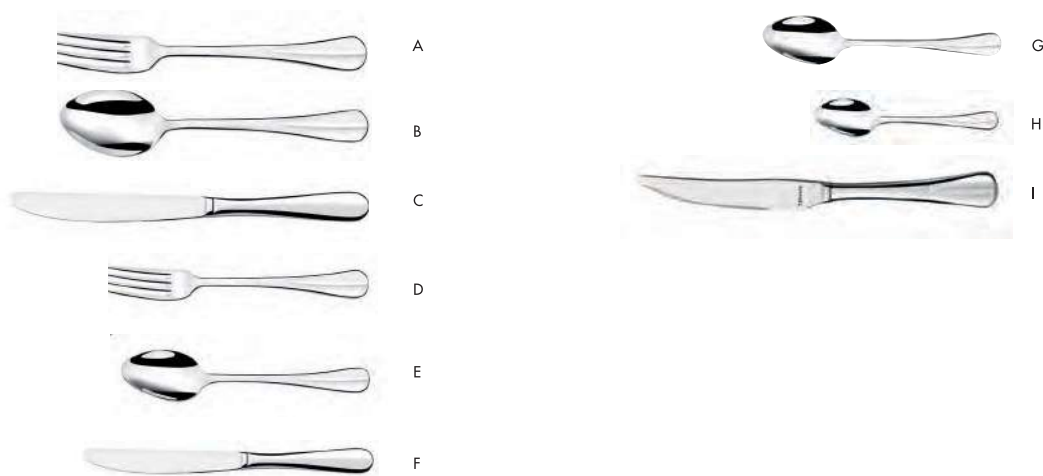

BAGUETTE	C12 TENEDOR MESA 205 mm Espesor 2,5 mm	7437126	20	17,80	A
	C12 CUCHARA MESA 205 mm	7437127	20	17,80	B
	C12 CUCHILLO MESA MONOBLOC 235 mm	7437129	10	27,00	C
	C12 TENEDOR POSTRE 177 mm	7437130	20	18,80	D
	C12 CUCHARA POSTRE 179 mm	7437131	20	18,80	E
	C12 CUCHILLO POSTRE MONOBLOC 200 mm	7437132	10	26,00	F

C12 CUCHARA CAFÉ 144 mm	7437128	25	10,10	G
C12 CUCHARA MOKA 125 mm	7437135	50	10,60	H
C12 CUCHILLO STEAK 225 mm	5425553	10	42,20	I NOVEDAD