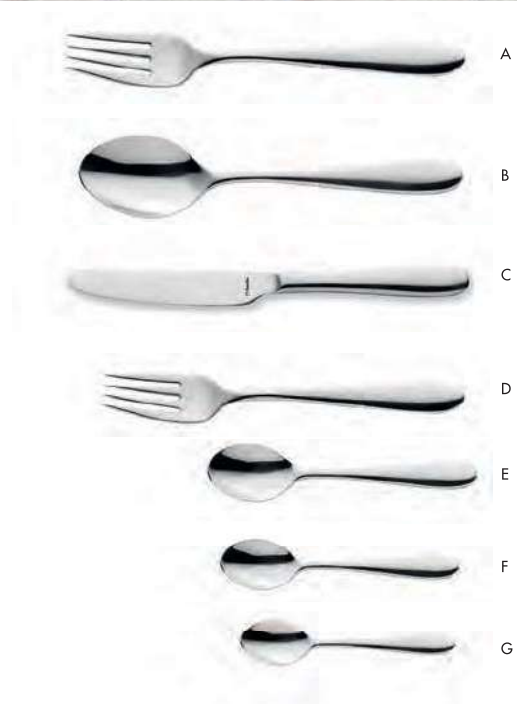

OXFORD	C12 TENEDOR MESA L 203 mm, P: 0,06 kg	7437675	PC 10	60,20	A
	C12 CUCHARA MESA L 203 mm, P: 0,069 kg	7437676	PC 10	66,90	B
	C12 CUCHILLO MESA L 228 mm, P: 0,096 kg	7437678	PC 10	86,10	C
	C12 TENEDOR POSTRE L 186 mm, P: 0,036 kg	7437679	PC 20	63,80	D
	C12 CUCHARA POSTRE L 187 mm, P: 0,042 kg	7437680	PC 20	63,80	E
	C12 CUCHARA CAFÉ L 16,8 mm, P: 0,036 kg	7437677	PC 25	40,20	F
	C12 CUCHARA MOKA L 111 mm, P: 0,011 kg	7437681	PC 50	37,90	G