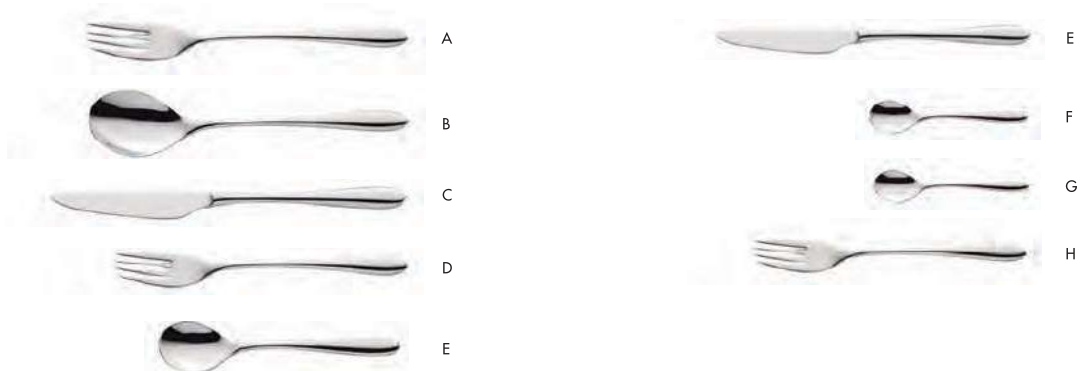

CUBA	C12 TENEDOR MESA 216 mm	7437175	15	57,90	A
	C12 CUCHARA MESA 216 mm	7437372	15	57,90	B
	C12 CUCHILLO MESA MONOBLOC 242 mm	7437177	10	56,40	C
	C12 TENEDOR POSTRE 202 mm	7437178	15	58,30	D
	C12 CUCHARA POSTRE 198 mm	7437179	15	58,30	E

C12 CUCHILLO POSTRE 198 mm	7437373	10	58,80	E
C12 CUCHARA CAFÉ 142 mm	7437176	25	30,90	F
C12 CUCHARA MOKA 113 mm	7437182	50	30,30	G
C12 TENEDOR TARTA 150 mm	7437183	25	39,80	H

NOVEDAD