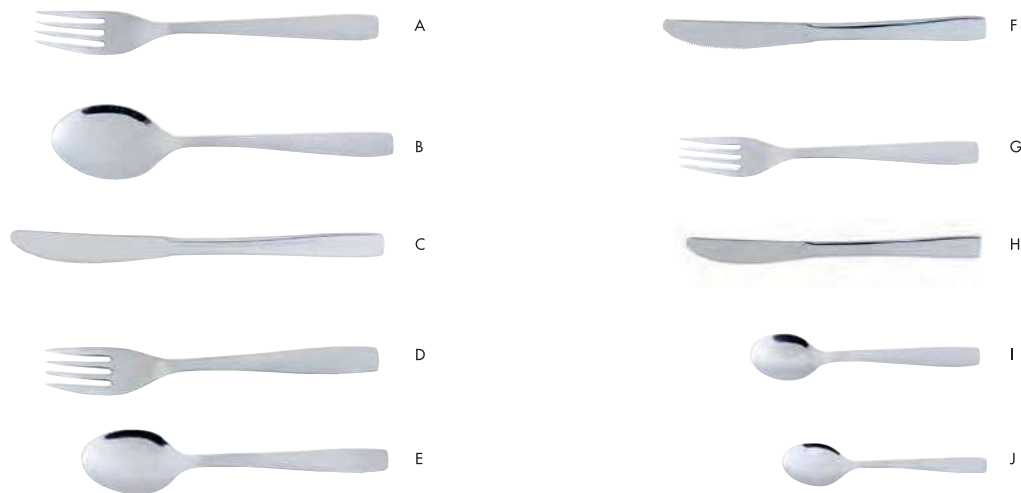

INOX HOTEL

C12 TENEDORES MESA 195 mm Espesor 2 mm	6405502	20	16,30	A
C12 CUCHARAS MESA 195 mm Espesor 1,5 mm	6405501	15	16,30	B
C12 CUCHILLOS MESA 214 mm	6405503	15	27,70	C
C12 TENEDORES POSTRE 180 mm Espesor 1,5 mm	6405511	20	14,10	D
C12 CUCHARAS POSTRE 175 mm Espesor 1,5 mm	6405510	20	14,10	E

C12 CUCHILLOS POSTRE FORJADO 190 mm	6405513	20	25,60	F
C12 TENEDORES LUNCH 150 mm Espesor 1,2 mm	6405506	30	9,80	G
C12 CUCHILLOS LUNCH 165 mm	6405507	20	22,30	H
C12 CUCHARITAS CAFÉ 140 mm Espesor 1,2 mm	6405504	30	9,80	I
C12 CUCHARITAS MOKA 110 mm Espesor 1 mm	6405505	50	8,70	J