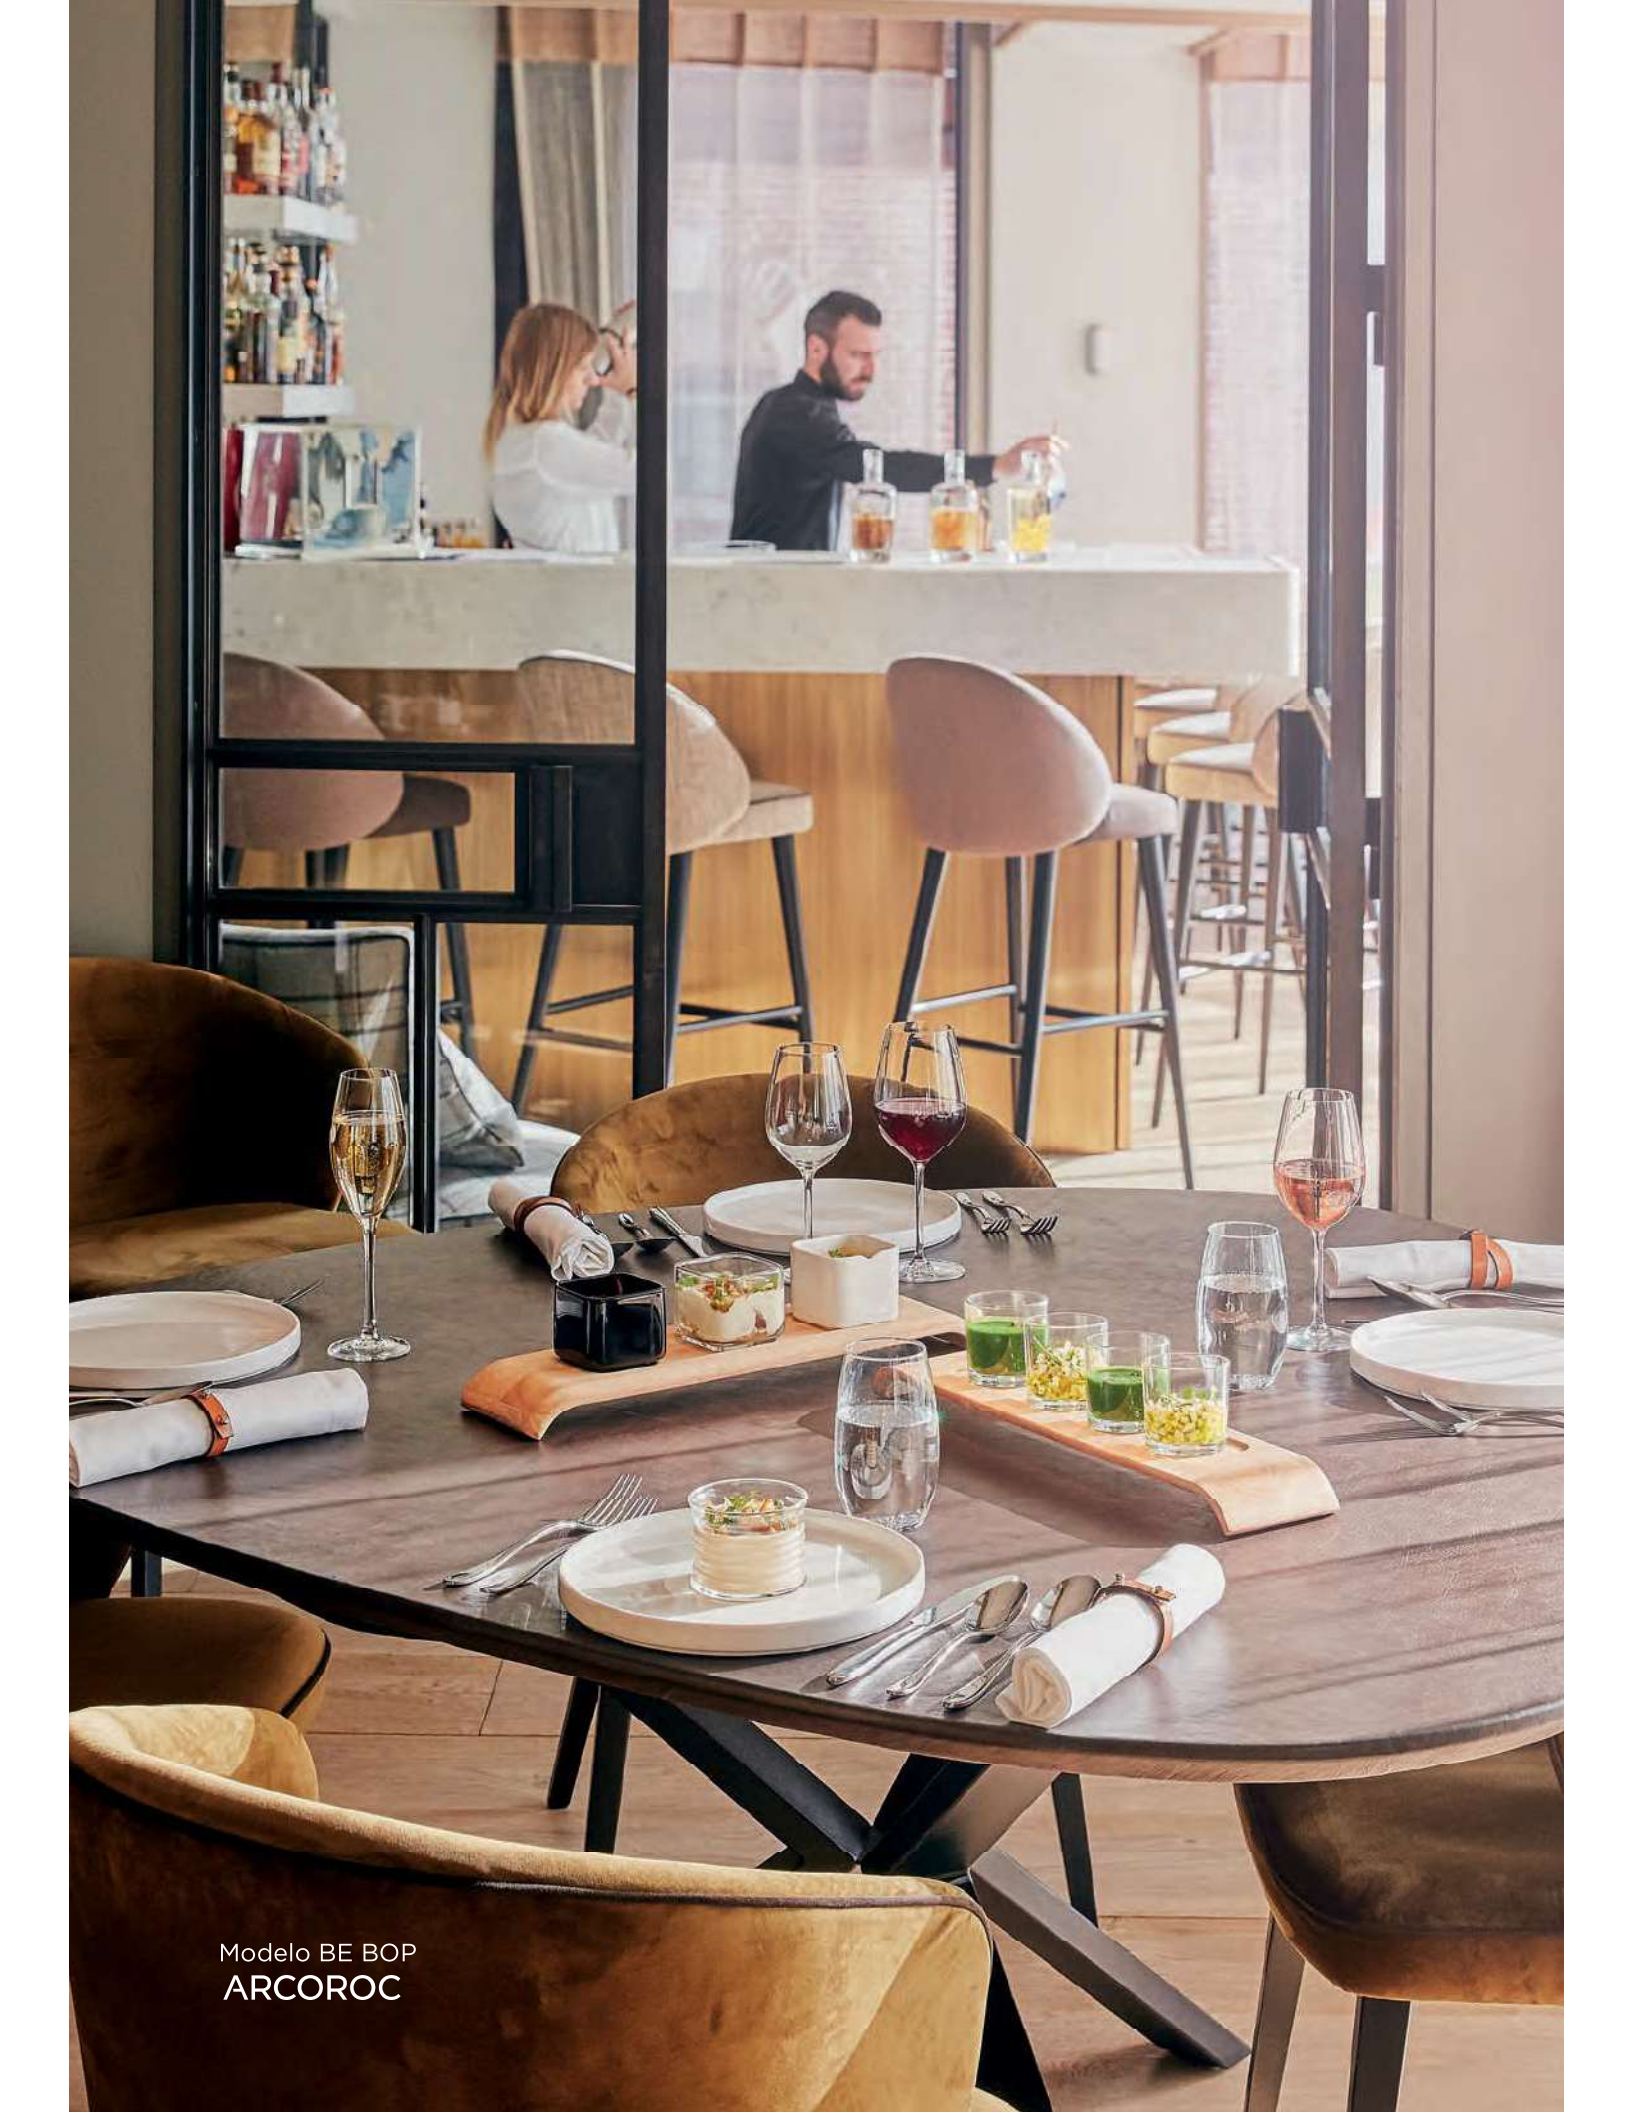

Modelo BE BOP
ARCOROC

CRISTALERÍA

BARWARE

NOVEDAD

BARWARE SYMETRIE

C&S
Chef Sommelier
FRANCE

NOVEDAD

BARWARE SYMETRIE