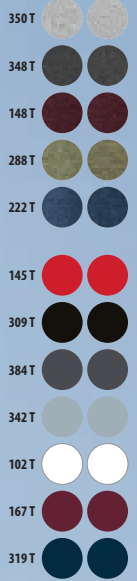

**PRODUCTO APTO PARA
LA IMPRESIÓN DTG CON
COSTURAS LATERALES**

jaspeados

CAMISETAS

SOL'S IMPERIAL FIT
Women 02080
SOL'S IMPERIAL FIT
00580

PUNTO LISO 190
100% algodón semi-
peinado Ringspun

12 colores

	S	M	L	XL	XXL
A/B	61/41	63/44	65/47	67/50	69/53

12 colores

	S	M	L	XL	XXL
A/B	70/48	72/51	74/54	76/57	78/61

CÓDIGOS COLORES SOLO Group

102 Blanco 148 Oxblood jaspeado⁽¹⁾ 222 Denim jaspeado⁽²⁾ 288 Caqui jaspeado⁽³⁾ 319 French marino 348 Antracita mezcla⁽⁴⁾ 384 Gris oscuro
145 Rojo 167 Borgoña 241 Azul royal 309 Negro profundo 342 Gris puro 350 Gris mezcla⁽⁵⁾

(1) Oxblood jaspeado: 60% algodón / 40% poliéster - (2) Denim jaspeado: 60% algodón / 40% poliéster - (3) Caqui jaspeado: 60% algodón / 40% poliéster - (4) Antracita mezcla: 60% algodón / 40% poliéster - (5) Gris mezcla: 85% algodón / 15% viscosa