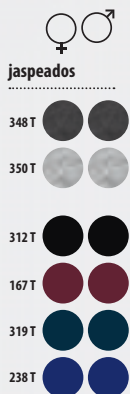

	XS	S	M	L	XL	XXL
A/B	60/41	61/44	62/47	63/50	64/53	65/56

1	25	7,8 KG	60 X 40 X 28 CM
---	----	--------	-----------------

6 colores

	S	M	L	XL	XXL	3XL
A/B	68,5/49	69,5/52	70,5/55	71,5/58	72,5/61	73,5/64

1	25	9,3 KG	60 X 40 X 30 CM
---	----	--------	-----------------