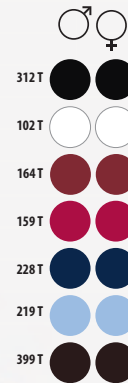

2 colores

	S	M	L	XL	XXL	3XL
A/B	77.5/52	78/54	78.5/56	79/58	79.5/60	80/62

	S	M	L	XL	XXL	3XL
cm	37-38	39-40	41-42	43-44	45-46	47-48

	6,7 KG
1	20
	55 X 36 X 17 CM

POPELINA ELÁSTICA

SOL'S EDEN 17015

POPELÍN -
97% algodón - 3% elastano
Peso : 140 g/m²