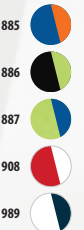

SOL'S TRIBECA 01204

CANVAS 235
100% algodón

dimensiones - 45 x 25 cm -
5 colores