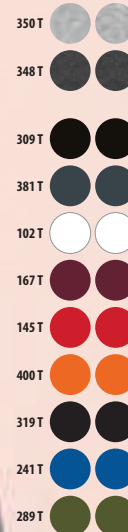

jaspeados

SOL'S IMPERIAL LSL
Women 02075
SOL'S IMPERIAL LSL
Men 02074

PUNTO LISO 190
100% algodón semi-
peinado Ringspun

♀ 11 colores

S	M	L	XL	XXL
61/41	63/44	65/47	67/50	69/53

11,6 KG
50 X 37 X 29 CM

♂ 11 colores

XS*	S	M	L	XL	XXL	3XL	4XL*
68/47	70/50	72/53	74/56	76/59	78/62	80/65	84/68

*Talla disponible en algunos colores.

17,1 KG
61 X 40 X 29 CM

CÓDIGOS COLORES SOLO Group

102 Blanco	167 Borgoña	268 Caqui	309 Negro profundo	321 Aqua	381 Gris ratón
136 Rosa orquídea	238 Ultramarino	272 Verde pradera	318 Azul marino	348 Antracita mezcla⁽¹⁾	384 Gris oscuro
145 Rojo	241 Azul royal	289 Caqui oscuro	319 French marino	350 Gris mezcla⁽²⁾	400 Naranja

(1) Antracita mezcla : 60 % algodón / 40 % poliéster - (2) Gris mezcla : 85 % algodón / 15 % viscosa