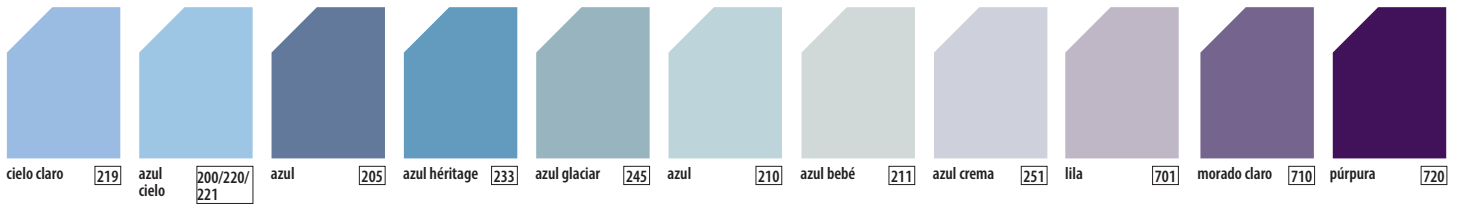

jaspeados

motivos y fluorescentes

NEOBLU