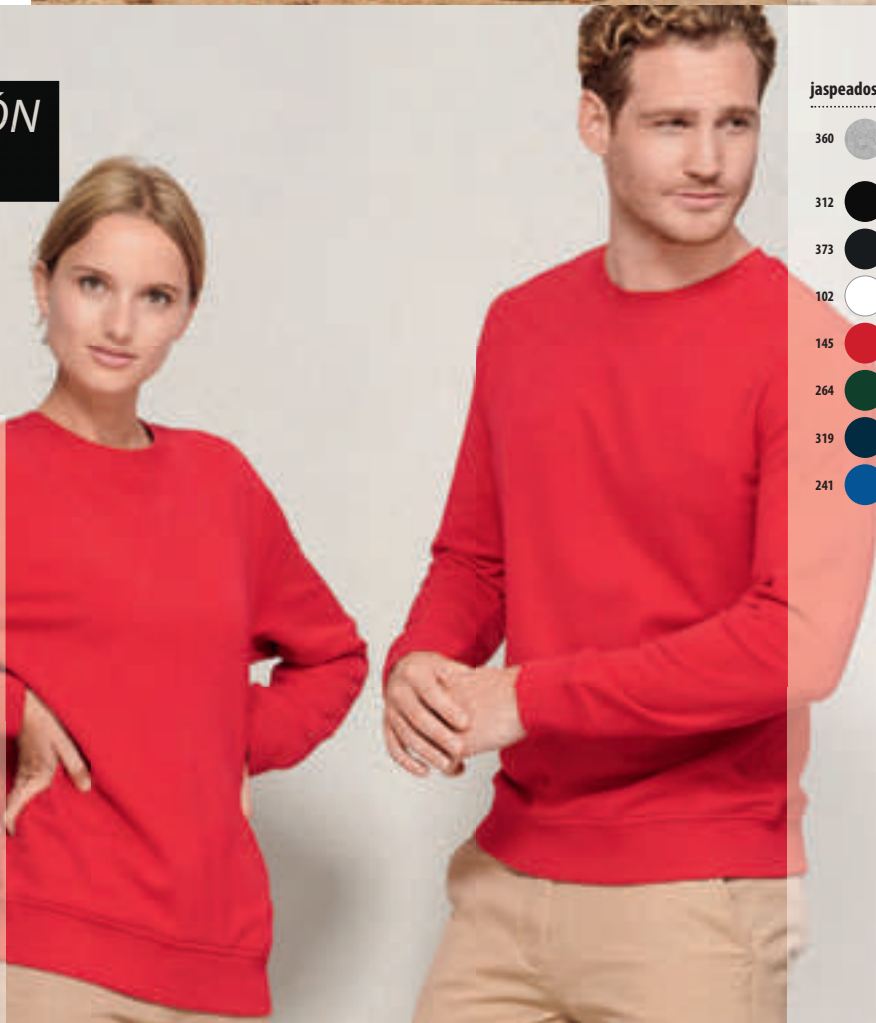

BEST DEAL CERTIFICACIÓN BIOLÓGICA OCS

SOL'S COMET

03574

FRENCH TERRY 280 - 80% algodón biológico - 20% poliéster reciclado

8 colores

B		XS	S	M	L	XL	XXL	3XL	4XL
A/B	A/B	66/49	68/51	70/54	72/57	74/60	76/63	78/66	78/69

10,9 KG
58 X 38 X 42 CM

5 25