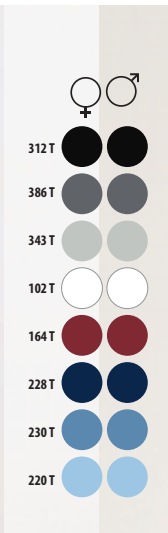

POPELINA DE POLIALGODÓN

SOL'S BALTIMORE 16040

POPELÍN POLIALGODÓN -
65% poliéster - 35% algodón
Peso: 105 g/m² color,
95 g/m² blanco

3 colores

	S	M	L	XL	XXL	3XL	4XL
A/B	77/56	78/60	79/64	80/68	81/72	82/76	83/80