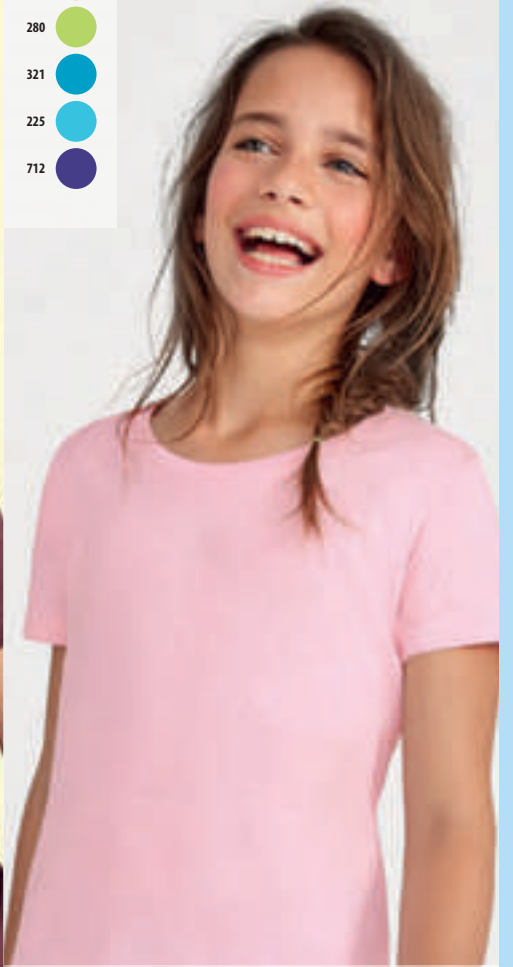

BEST SELLER!

**PRODUCTO
APTO PARA
LA IMPRESIÓN
DTG**

jaspeados

- 300
- 350
- 309
- 102
- 141
- 136
- 140
- 145
- 400
- 301
- 302
- 280
- 272
- 318
- 319
- 244
- 241
- 321
- 225
- 220
- 115
- 269
- 712

jaspeados

- 350
- 348
- 148
- 288
- 222
- 151
- 258
- 309
- 342
- 102
- 145
- 170
- 280
- 319
- 241
- 321
- 225

- 309
- 102
- 137
- 136
- 140
- 145
- 158
- 280
- 321
- 225
- 712

**SOL'S REGENT
Kids 11970**

PUNTO LISO 150 - 100% algodón
semi-peinado

23 colores

	2 AÑOS	4 AÑOS	6 AÑOS	8 AÑOS	10 AÑOS	12 AÑOS
cm	86/94	96/104	106/116	118/128	130/140	142/152
A/B	40/29	43/32	46/35	49/38	52/41	55/44

16 KG	60 X 40 X 35 CM
1	20

**SOL'S REGENT FIT
Kids 01183**

PUNTO LISO 150 - 100% algodón
Ringspun semi-peinado

17 colores

	2 AÑOS	4 AÑOS	6 AÑOS	8 AÑOS	10 AÑOS	12 AÑOS
cm	86/94	96/104	106/116	118/128	130/140	142/152
A/B	41/26	44/29	47/32	50/35	53/38	56/41

16 KG	60 X 40 X 35 CM
1	20

**SOL'S CHERRY
11981**

JERSEY 150 - 100% algodón
semi-peinado Ringspun

11 colores

	2 AÑOS	4 AÑOS	6 AÑOS	8 AÑOS	10 AÑOS	12 AÑOS
cm	86/94	96/104	106/116	118/128	130/140	142/152
A/B	38/30	41/32	44/34	47/36	50/38	53/40

9,7 KG	37 X 25 X 34 CM
10	100

CÓDIGOS COLORES SOLO Group

102 Blanco	141 Rosa pálido	170 Rosa vintage	244 Denim	288 Caqui jaspeado (1)	318 Azul marino	350 Gris mezcla (6)	912 French marino / Blanco
115 Arena	145 Rojo	220 Azul cielo	258 Azul cielo jaspeado	300 Ash (4)	319 French marino	400 Naranja	987 Blanco / Rojo
136 Rosa orquidea	148 Oxblood jaspeado (1)	222 Denim jaspeado (2)	269 Army	301 Amarillo	321 Aqua	712 Morado oscuro	
137 Rosa medio	151 Rosa jaspeado	225 Azul atolón	272 Verde pradera	302 Limón	342 Gris puro	798 Ash / Limón (7)	
140 Fucsia	158 Coral	241 Azul royal	280 Verde manzana	309 Negro profundo	348 Antracita mezcla (5)	904 Blanco / Azul marino	

(1) Oxblood jaspeado : 60 % algodón / 40 % poliéster - (2) Denim jaspeado : 60 % algodón / 40 % poliéster - (3) Caqui jaspeado : 60 % algodón / 40 % poliéster - (4) Ash : 98 % algodón / 2 % viscosa - (5) Antracita mezcla : 60 % algodón / 40 % poliéster