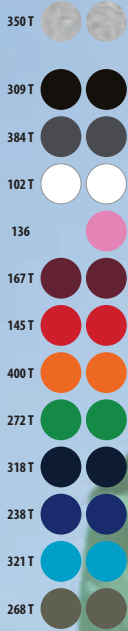

jaspeados

SOL'S MONARCH 11420

PUNTO LISO 150
100% algodón semi-peinado Ringspun

12 colores

A/B	S	M	L	XL	XXL	3XL	4XL	5XL
A/B	69,5/50,5	71,5/53,5	73,5/56,5	75,5/59,5	77,5/62,5	79,5/65,5	79,5/68,5	79,5/71,5

SOL'S MAJESTIC 11425

PUNTO LISO 150
100% algodón semi-peinado Ringspun

13 colores

A/B	S	M	L	XL	XXL
A/B	60/40	62/43	64/46	66/49	68/52