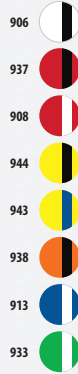

INTERLOCK 140 - 100% poliéster

8 colores

	6 AÑOS	8 AÑOS	10 AÑOS	12 AÑOS
A/B	116 cm	128 cm	140 cm	152 cm
A/B	51/36	53/38	55/40	57/42
	9 KG			
5	50			
47 X 33 X 28 CM				

**PRODUCTO
APTO PARA LA
SUBLIMACIÓN**