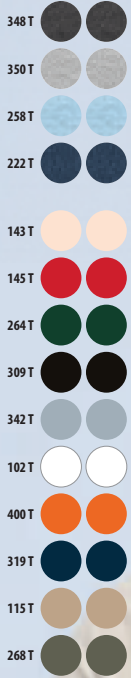

jaspeados

IDEAL PARA LA IMPRESIÓN DTG CON CERTIFICACIÓN BIOLÓGICA OCS

SOL'S MILO
Men 02076
SOL'S MILO
Women 02077

PUNTO LISO 155
100% algodón biológico

♂ 14 colores

	XS	S	M	L	XL	XXL	3XL
A/B	68/45	70/48	72/51	74/54	76/57	78/60	80/63

	7,5 KG
	58 X 36 X 20 CM
10	50

♀ 14 colores

	S	M	L	XL	XXL
A/B	64/41	66/44	68/47	70/50	72/53

	7 KG
	52 X 32 X 20 CM
10	50