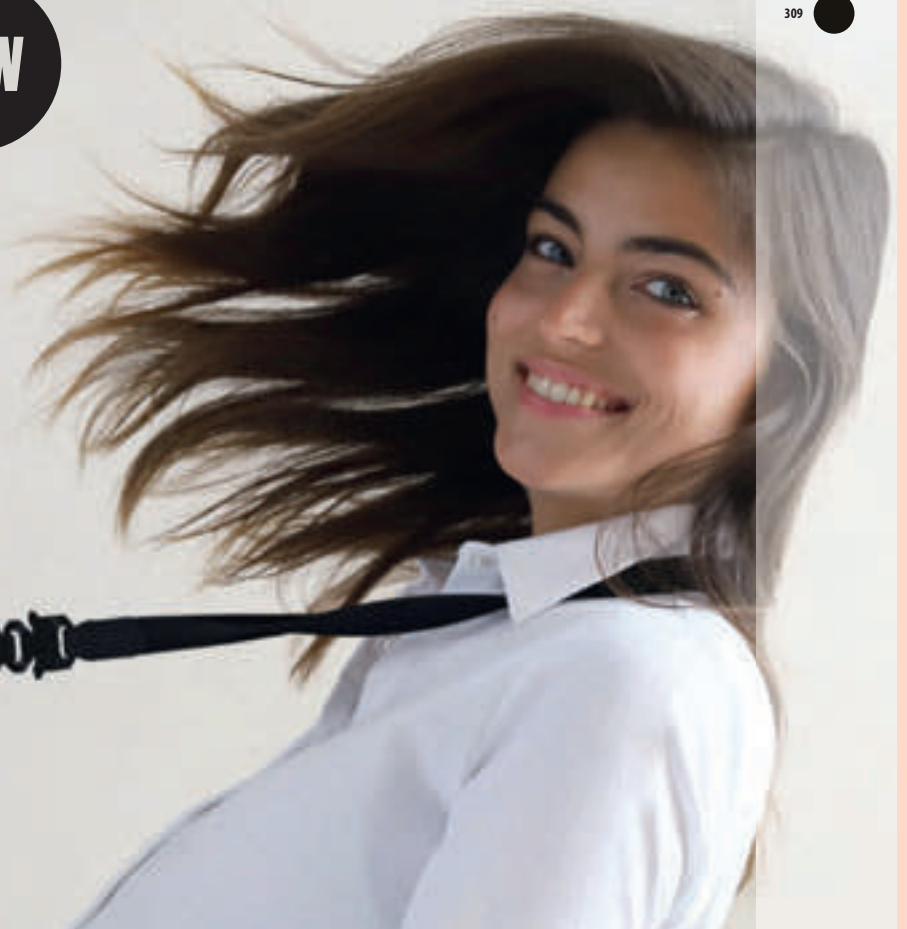

1,1 KG
18 X 14 X 9 CM

NEW

NEOBLU CHARLIE 03797

100% poliuretano Forro y cordón: 100% poliéster reciclado un tamaño - 1 color

20 KG
40 X 28 X 24 CM

NEW

CÓDIGOS COLORES SOLO Group

102 Blanco
140 Fucsia
145 Rojo