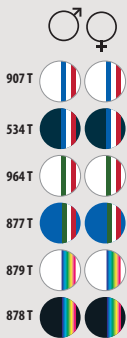

IMPRESIÓN COMPLETA

NO LABEL
READY FOR
BRANDING

SOL'S CAMO
Men 01188
SOL'S CAMO
Women 01187

PUNTO LISO 150
100% algodón Ringspun
semi-peinado

♂ 3 colores

	S	M	L	XL	XXL
A/B	70/48	72/51	74/54	76/57	78/61

♀ 3 colores

	S	M	L	XL	XXL
A/B	63/41	65/44	67/47	69/50	71/53