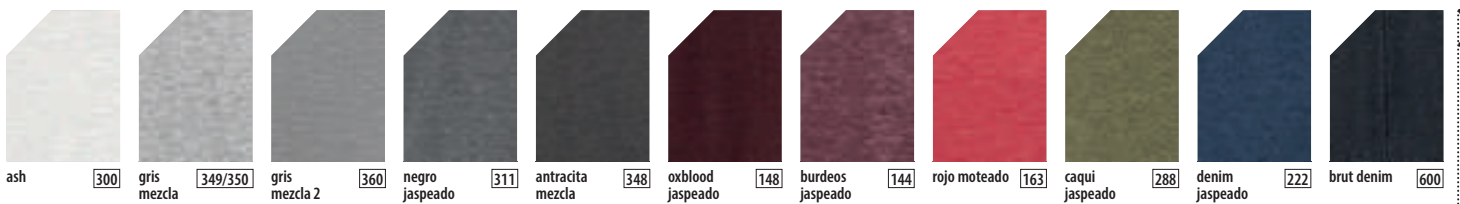

jaspeados

motivos y fluorescentes

NEOBLU