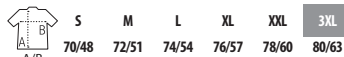

FABRICADA
EN FRANCIA

NEW

Producto vendido sin personalización

ATF LÉON
03272

PUNTO LISO 150
100% algodón peinado

6 colores

ATF LOLA
03273

PUNTO LISO 150
100% algodón peinado

6 colores

ATF SACHA
03888

PUNTO LISO 170 - Unisex
100% algodón biológico

4 colores

CÓDIGOS COLORES SOLO Group

102 Blanco 145 Rojo 241 Azul royal

309 Negro profundo

318 Azul marino

319 French marino

350 Gris mezcla⁽¹⁾