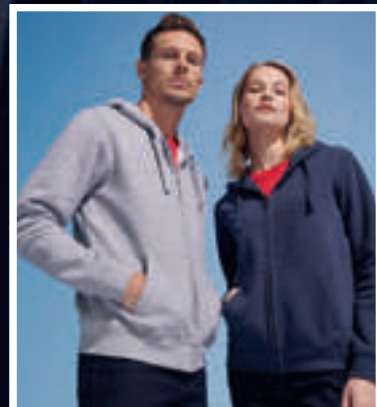

♂ 6 colores

	S	M	L	XL	XXL	3XL
A/B	68/51	69/54	70/57	71/60	72/63	73/66

	14 KG
5	25
58 X 38 X 48 CM	

♀ 6 colores

	XS	S	M	L	XL	XXL
A/B	62/44	63/47	64/50	65/53	66/56	67/59

	11 KG
5	25
59 X 38 X 42 CM	

jaspeados