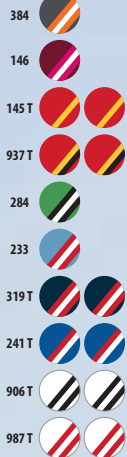

CUELLO BANDERA

SOL'S PATRIOT
00576

SOL'S PATRIOT
Women 01407

PUNTO PIQUÉ 200
100% algodón Ringspun

♂ 10 colores

	S	M	L	XL	XXL	3XL
A/B	70/49	72/52	74/55	76/57	78/60	80/63

5	50	12 KG	60 X 39 X 30 CM

♀ 6 colores

	S	M	L	XL	XXL
A/B	62/41	64/43	66/45	68/47	70/49

5	50	8,5 KG	60 X 39 X 30 CM