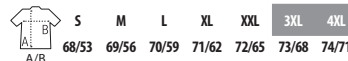

NEOBLU NICHOLAS

Women 03197

FRENCH TERRY 400 - 85% algodón
peinado - 15% poliéster

♂ 5 colores