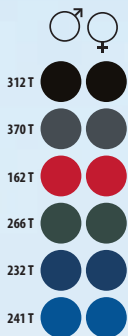

POLIÉSTER RECICLADO

NEW

ESSENTIAL
E

TEAR AWAY

WATERPROOF

WATER REPELLENT

WINDPROOF

OEKO-TEX®
STANDARD 100
CO 10044-4-1FTH
Textilsubstanz bescheinigt
www.oeko-tex.com/standard100

Global Recycled
Standard

SOL'S FALCON BW
Men   03825

SOL'S FALCON BW
Women   03826

Softshell 270 - 94% poliéster reciclado - 6% elastano -
3 capas - Forro polar: 100% poliéster

♂ 6 colores

	S	M	L	XL	XXL	3XL	4XL
A/B	68/53	70/56	72/59	74/62	76/65	78/68	80/71

1

10

4,5 KG

60 X 40 X 20 CM

♀ 6 colores

	S	M	L	XL	XXL	3XL
A/B	62/47	64/50	66/53	68/56	70/59	72/62

1

10

3,9 KG

60 X 40 X 20 CM