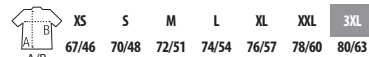

ATF SACHA
03888

PUNTO LISO 170 - Unisex
100% algodón biológico

4 colores