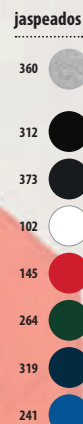

CÓDIGOS COLORES SOLO Group

102 Blanco   241 Azul royal   309 Negro profundo   319 French marino   373 Antracita oscura   603 Noche
145 Rojo   264 Verde botella   312 Negro   360 Gris mezcla⁽¹⁾   601 Azul suave   605 Blanco óptico

(1) Gris mezcla SOL'S PLANET: 85% algodón / 15% viscosa - Gris mezcla SOL'S JET: 82% algodón / 13% poliéster reciclado / 5% viscosa - Gris mezcla SOL'S COMET: 75% algodón / 20% poliéster reciclado / 5% viscosa