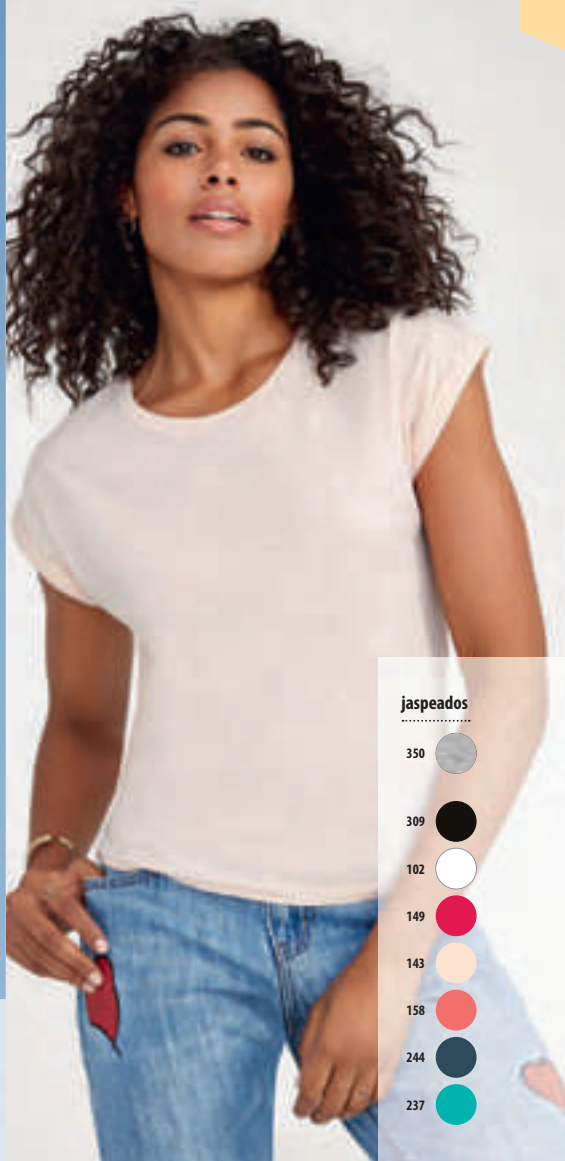

jaspeados

- 350
- 309
- 102
- 149
- 143
- 158
- 244
- 237

NO LABEL
READY FOR
BRANDING

SOL'S MARYLIN 11398

PUNTO LISO FINO JERSEY 115
100% algodón Ringspun

4 colores

S	M	L	XL	XXL
71/53	73/56	75/59	77/62	79/67

6,8 KG
53 X 38 X 14 CM

NO LABEL
READY FOR
BRANDING

SOL'S MAGNUM 02999

PUNTO LISO 150
100% algodón Ringspun

2 colores

XS	S	M	L	XL	XXL
75/47	77/50	79/53	81/56	83/59	85/62

8,1 KG
60 X 40 X 20 CM

NO LABEL
READY FOR
BRANDING

SOL'S MELBA 01406

JERSEY TELA VAPOROSA 115
100% algodón peinado
Ringspun

8 colores

S	M	L
62/45	67/49	72/53

6 KG
48 X 33 X 19 CM

CÓDIGOS COLORES SOLO Group

- 102 Blanco
- 149 Rosa oscuro
- 258 Coral
- 244 Denim
- 309 Negro profundo
- 342 Gris puro
- 143 Rosa crema
- 154 Rojo tango
- 237 Azul caribeño
- 274 Verde jade
- 319 French marino
- 350 Gris mezcla ⁽¹⁾

(1) Gris mezcla : 85 % algodón / 15 % viscosa