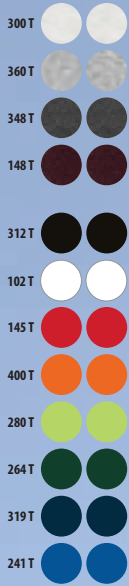

jaspeados

ALGODÓN PEINADO 180 G/M²

ESSENTIAL
E

TEAR AWAY

EXO
STANDARD 100
CQ 10947 1/1714
Test substance: none.
www.oeko-tex.com/standard100

SOL'S PERFECT LSL
Men 02087

SOL'S PERFECT LSL
Women 02083

TEJIDO PIQUÉ 180
100% algodón peinado

♂ 12 colores

	S	M	L	XL	XXL	3XL	4XL
A/B	70/49	72/52	74/55	75/58	76/61	77/64	78/67

5 14,6 KG
58 X 39 X 35 CM

♀ 12 colores

	S	M	L	XL	XXL	3XL
A/B	63/42	65/45	67/48	68/51	69/54	70/57

5 11 KG
50 X 35 X 30 CM