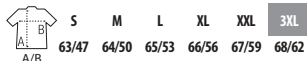

jaspeados

jaspeados

NEOBLU NELSON

Women 03195

NEOBLU NELSON

Men 03194

FRENCH TERRY 400 - 85% algodón
peinado - 15% poliéster

♀ 3 colores