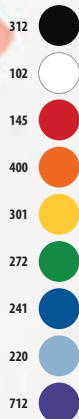

SOL'S BANDANA 01198

POLICOTÓN 95
90% poliéster - 10% de algodón
un tamaño - 62 x 62 x 87,5 cm
9 colores

TIRADOR DE CREMALLERA

SOL'S BASTILLE 03003

Cuerpo: 100% poliuretano
Cordón: 100% poliéster
Se venden en juegos
de 10 unidades
un tamaño - 6,5 x 1 cm
1 color

NEOBLU TARA 03205

SATÉN - 100% poliéster
un tamaño - 60 x 60 cm
4 colores

TIRADOR DE CREMALLERA

SOL'S BINGO 02914

Cuerpo: 100% poliuretano
Cordón: 100% poliéster
Se venden en juegos
de 10 unidades
un tamaño - 6,5 x 1 cm -
10 colores