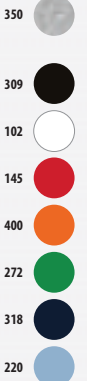

3 HILOS

jaspeados

SOL'S STELLAR
Kids 03576

FELPA PERCHADA 280 - 80% algodón biológico - 20% poliéster reciclado

8 colores

	4 AÑOS	6 AÑOS	8 AÑOS	10 AÑOS	12 AÑOS
cm	96/104 cm	106/116 cm	118/128 cm	130/140 cm	142/152 cm
A/B	46/36	49/39	52/42	55/45	58/48

11,8 KG
 58 X 38 X 42 CM
5 25