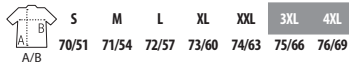

jaspeados

jaspeados

NEOBLU NELSON

Women 03195

NEOBLU NELSON

Men 03194

FRENCH TERRY 400 - 85% algodón
peinado - 15% poliéster

♀ 3 colores

♂ 3 colores

NEOBLU NICHOLAS

Men 03196

NEOBLU NICHOLAS

Women 03197

FRENCH TERRY 400 - 85% algodón
peinado - 15% poliéster

♂ 5 colores

♀ 5 colores