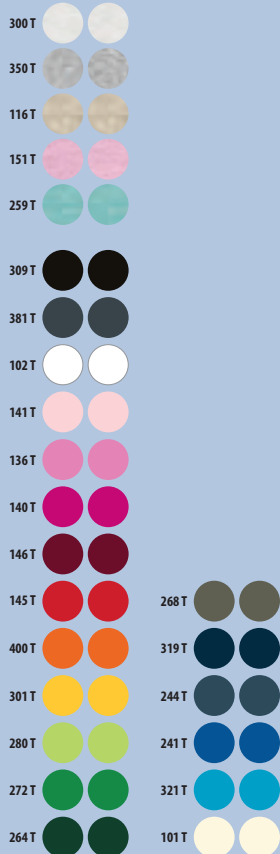

♂ ♀
jaspeados