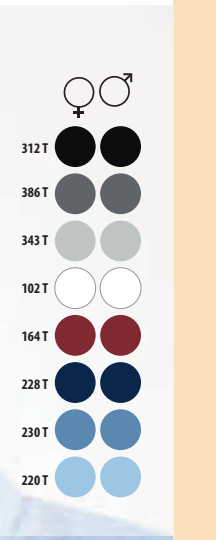

POPELINA DE POLIALGODÓN

CAMISAS Y JERSEIS

SOL'S BRISTOL 16050

POPELÍN POLIALGODÓN -
65% poliéster - 35% algodón
Peso : 105 g/m² color,
95 g/m² blanco

3 colores

S	M	L	XL	XXL	3XL	4XL
77/56	78/60	79/64	80/68	81/72	82/76	83/80

S	M	L	XL	XXL	3XL	4XL
37-38	39-40	41-42	43-44	45-46	47-48	49-50

1	20	5,6 KG	57 X 37 X 30 CM

SOL'S ESCAPE 16070

POPELÍN POLIALGODÓN -
65% poliéster - 35% algodón
Peso : 105 g/m² color,
95 g/m² blanco

8 colores

XS	S	M	L	XL	XXL	3XL
62,5/46	64/49	65,5/52	67/55	68,5/58	70/61	71,5/64

1	20	4,1 KG	55 X 36 X 17 CM

SOL'S BRISTOL FIT 02923

POPELÍN POLIALGODÓN -
65% poliéster - 35% algodón
Peso: 105 g/m² de color,
95 g/m² blanco

8 colores

S	M	L	XL	XXL	3XL
77,5/52	78/54	78,5/56	79/58	79,5/60	80/62

S	M	L	XL	XXL	3XL
37-38	39-40	41-42	43-44	45-46	47-48

1	20	5,6 KG	57 X 37 X 30 CM