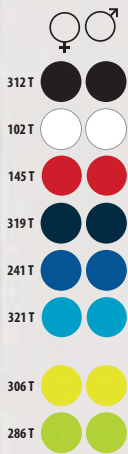

ESSENTIAL E TEAR AWAY

SOL'S SPORTY LSL
Women 02072

SOL'S SPORTY LSL
Men 02071

MALLA 140 - 100% poliéster
transpirable

♀ 8 colores

	XS	S	M	L	XL	XXL
A/B	60/41	62/44	64/47	66/50	68/53	70/56

5 50 **11 KG**
55 X 36 X 26 CM

♂ 8 colores

	S	M	L	XL	XXL	3XL
A/B	70/49	72/52	74/55	76/58	77/61	78/64

5 50 **11 KG**
55 X 36 X 26 CM

TRANSPIRABLE

ESSENTIAL E TEAR AWAY

SOL'S SPORTY TT
Men 02073

SOL'S SPORTY TT
Women 02117

MALLA 140 - 100% poliéster
transpirable

♂ 11 colores

	S	M	L	XL	XXL	3XL
A/B	69/45	71/48	73/51	74/54	75/57	76/60

10 50 **8 KG**
55 X 36 X 20 CM

♀ 11 colores

	XS	S	M	L	XL	XXL
A/B	61/35	63/38	65/41	67/44	69/47	71/50

10 50 **8 KG**
55 X 36 X 20 CM