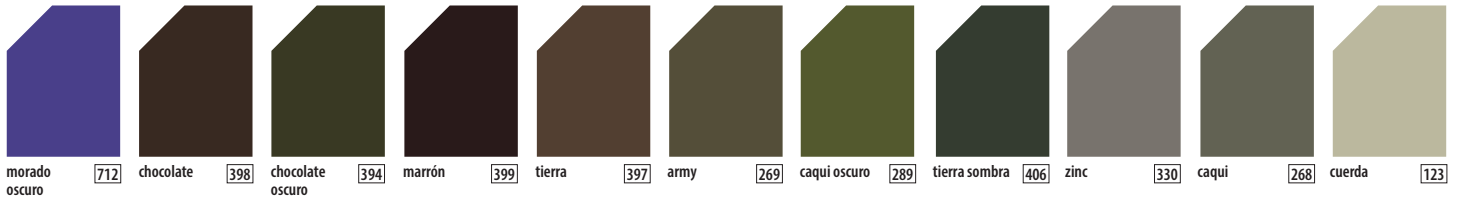

jaspeados

motivos y fluorescentes

NEOBLU