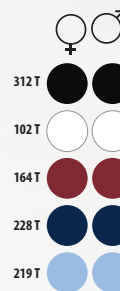

SOL'S EXCESS 17020

POPELÍN STRETCH -
97% algodón - 3% elastano
Peso : 140 g/m²

5 colores

	XS	S	M	L	XL	XXL	3XL
A/B	62/45	64/48	66/51	68/54	70/57	72/60	73/63

4,3 KG
1 20 55 X 36 X 17 CM

SOL'S BROADWAY 17030

POPELÍN STRETCH -
97% algodón - 3% elastano
Peso : 140 g/m²

5 colores

	S	M	L	XL	XXL	3XL	4XL	5XL
A/B	76/54	78/57	80/60	82/63	84/66	86/69	88/72	88/75

	S	M	L	XL	XXL	3XL	4XL	5XL
cm	37-38	39-40	41-42	43-44	45-46	47-48	49-50	50/51

6,1 KG
1 20 57 X 37 X 30 CM