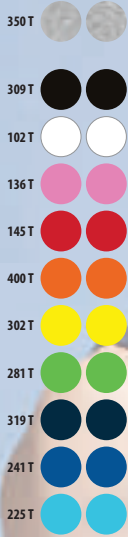

jaspeados

ESPALDA DE CORREDOR

SOL'S JUSTIN
11465

SOL'S JUSTIN
Women 01826

PUNTO LISO 150
100% algodón semi-peinado Ringspun

♂ 11 colores

	S	M	L	XL	XXL	3XL*	4XL*	5XL*
A/B	66/44	68/47	70/50	71,5/53	73/56	74,5/59	76/62	77,5/65

*Talla disponible en algunos colores.

♀ 11 colores

	XS	S	M	L	XL	XXL
A/B	62/39	64/41	66/43	68/45	69/47	70/49

ESPALDA RECTA

SOL'S JANE
11475

PUNTO LISO 150
100% algodón semi-peinado Ringspun

9 colores

	S	M	L	XL
A/B	66/37	68/40	70/43	72/46

SOL'S MOKA
00579

PUNTO LISO FINO 115
100% algodón peinado Ringspun

8 colores

	XS	S	M	L	XL
A/B	69/39	70/41	71/43	72/45	73/47