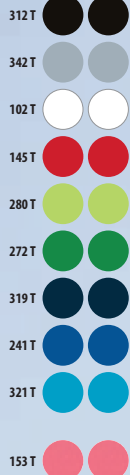

SOL'S PHOENIX
Men 01708

SOL'S PHOENIX
Women 01709

PIQUÉ 220
95% algodón peinado
Ringspun - 5% elastano

♂ 12 colores

	S	M	L	XL	XXL	3XL
A/B	71,25/49	72/52	72,75/55	73,5/58	74,25/61	75/64

♀ 12 colores

	S	M	L	XL	XXL
A/B	65/41	66/44	67/47	67,5/50	68/53