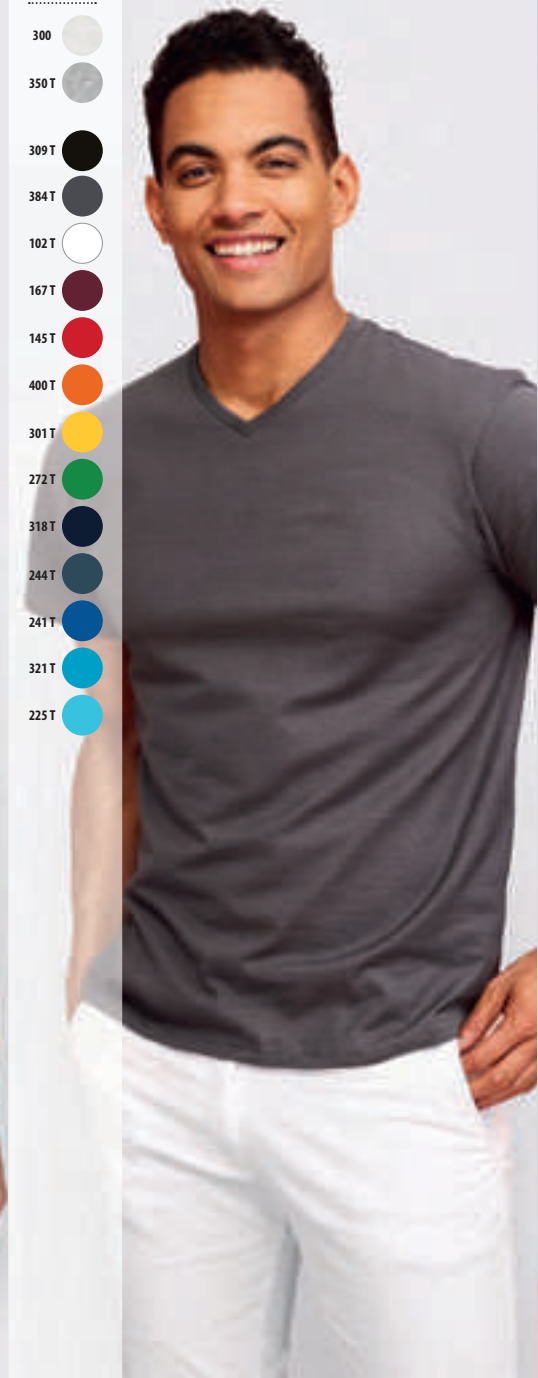

SOL'S MASTER 11155

PUNTO LISO 150
100% algodón semi-peinado Ringspun

11 colores

A/B	S	M	L	XL	XXL
A/B	69/47	71/50	73/53	75/56	77/59

7,6 KG
54 X 38 X 18 CM

SOL'S MOON 11388

PUNTO LISO 150
100% algodón semi-peinado Ringspun

21 colores

A/B	S	M	L	XL	XXL	3XL
A/B	60/41	62/44	64/47	66/50	68/53	70/56

6 KG
47 X 32 X 17 CM

SOL'S VICTORY 11150

PUNTO LISO 150
100% algodón semi-peinado Ringspun

15 colores

A/B	S	M	L	XL	XXL	3XL
A/B	70/50	72/53	74/56	76/59	78/62	78/65

16,4 KG
57 X 38 X 32 CM