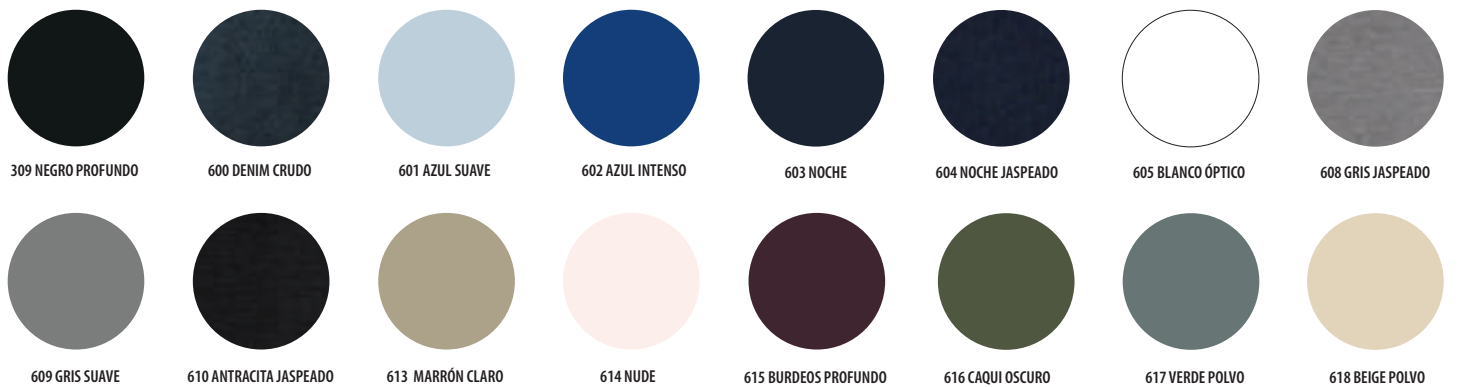

ESSENTIAL
Corazón de la gama con excelente relación calidad/precio

CARTA DE COLORES 2022

jaspeados

motivos y fluorescentes

NEOBLU

ÍNDICE DE PRODUCTOS POR REFERENCIA

REFERENCIA	FAMILIA	PÁGINA ^{new twin}
00548 - SOL'S GORDON MEN	CAMISAS, JERSÉIS, CORBATAS Y DELANTALES	157 T
00550 - SOL'S GORDON WOMEN	CAMISAS, JERSÉIS, CORBATAS Y DELANTALES	157 T
00551 - SOL'S BUSINESS MEN	CAMISAS, JERSÉIS, CORBATAS Y DELANTALES	151 T
00553 - SOL'S REGENT FIT	CAMISETAS	53 T
00554 - SOL'S BUSINESS WOMEN	CAMISAS, JERSÉIS, CORBATAS Y DELANTALES	151 T
00571 - SOL'S PRIME MEN	POLOS	123 T
00573 - SOL'S PRIME WOMEN	POLOS	123 T
00574 - SOL'S PORTLAND MEN	POLOS	126 T
00575 - SOL'S PORTLAND WOMEN	POLOS	126 T
00576 - SOL'S PATRIOT	POLOS	128 T
00577 - SOL'S PASADENA MEN	POLOS	127 T
00578 - SOL'S PASADENA WOMEN	POLOS	127 T
00579 - SOL'S MOKA	CAMISETAS	82
00580 - SOL'S IMPERIAL FIT	CAMISETAS	59 T
00583 - SOL'S BAMBINO	NIÑOS	226
00584 - SOL'S SHERPA	SUDADERAS	110
00586 - SOL'S NOVA MEN	POLARES Y SOFTSHELL	174 T
00587 - SOL'S NOVA WOMEN	POLARES Y SOFTSHELL	174 T
00589 - SOL'S NORTH KIDS	NIÑOS	238
00591 - SOL'S GENTLEMAN	CAMISAS, JERSÉIS, CORBATAS Y DELANTALES	258
00594 - SOL'S LONG BEACH	GORRAS, BOLSAS Y ACCESORIOS	164
00595 - SOL'S BOOSTER	GORRAS, BOLSAS Y ACCESORIOS	263
00597 - SOL'S BLIZZARD	GORRAS, BOLSAS Y ACCESORIOS	269
00598 - SOL'S GATSBY	CAMISAS, JERSÉIS, CORBATAS Y DELANTALES	165
00599 - SOL'S GALA KIDS	NIÑOS	239
00604 - SOL'S SOCCER	DEPORTE	245
01159 - SOL'S SPORTY WOMEN	CAMISETAS	85 T
01166 - SOL'S SPORTY KIDS	NIÑOS	234
01168 - SOL'S SPIDER	SUDADERAS	92
01169 - SOL'S SHORE	CHALECOS ACOLCHADOS, CORTAVIENTOS Y PARKAS	196
01170 - SOL'S RIDE WOMEN	CHALECOS ACOLCHADOS, CORTAVIENTOS Y PARKAS	202 T
01171 - SOL'S SKATE	CHALECOS ACOLCHADOS, CORTAVIENTOS Y PARKAS	196
01175 - SOL'S JUNE	PANTALONES, BERMUDAS Y PANTALONES CORTOS	222
01178 - SOL'S SUPREME	SUDADERAS	106
01179 - SOL'S PERFORMER WOMEN	POLOS	132 T
01180 - SOL'S PERFORMER MEN	POLOS	132 T
01181 - SOL'S MIXED WOMEN	CAMISETAS	75 T
01182 - SOL'S MIXED MEN	CAMISETAS	75 T
01183 - SOL'S REGENT FIT KIDS	NIÑOS	229
01187 - SOL'S CAMO WOMEN	CAMISETAS	72 T
01188 - SOL'S CAMO MEN	CAMISETAS	72 T
01192 - SOL'S ORGANIC BAMBINO	WEAR & CARE	43
01193 - SOL'S RIDE MEN	CHALECOS ACOLCHADOS, CORTAVIENTOS Y PARKAS	202 T
01194 - SOL'S RACE WOMEN	POLARES Y SOFTSHELL	180 T
01195 - SOL'S RACE MEN	POLARES Y SOFTSHELL	180 T
01196 - SOL'S ACE	GORRAS, BOLSAS Y ACCESORIOS	265
01198 - SOL'S BANDANA	GORRAS, BOLSAS Y ACCESORIOS	270
01201 - SOL'S HIPSTER	GORRAS, BOLSAS Y ACCESORIOS	277
01204 - SOL'S TRIBECA	GORRAS, BOLSAS Y ACCESORIOS	275
01208 - SOL'S ATOLL 30	GORRAS, BOLSAS Y ACCESORIOS	286
01209 - SOL'S ATOLL 50	GORRAS, BOLSAS Y ACCESORIOS	286
01210 - SOL'S ATOLL 70	GORRAS, BOLSAS Y ACCESORIOS	286
01211 - SOL'S BABIB	NIÑOS	227
01221 - SOL'S SAN SIRO 2	DEPORTE	245
01222 - SOL'S SAN SIRO KIDS 2	DEPORTE	245
01223 - SOL'S JAMAICA	CAMISETAS	83
01394 - SOL'S WALL STREET	GORRAS, BOLSAS Y ACCESORIOS	281
01395 - SOL'S MANHATTAN	GORRAS, BOLSAS Y ACCESORIOS	281
01398 - SOL'S MILES MEN	CAMISETAS	76 T
01399 - SOL'S MILES WOMEN	CAMISETAS	76 T
01400 - SOL'S MILES KIDS	NIÑOS	228
01401 - SOL'S MILES BABY	NIÑOS	227
01402 - SOL'S MARINE MEN	CAMISETAS	76 T
01403 - SOL'S MARINE WOMEN	CAMISETAS	76 T
01406 - SOL'S MELBA	CAMISETAS	71
01407 - SOL'S PATRIOT WOMEN	POLOS	128 T
01414 - SOL'S SYDNEY MEN	DEPORTE	247 T
01415 - SOL'S SYDNEY WOMEN	DEPORTE	247 T
01416 - SOL'S BERLIN MEN	DEPORTE	247 T
01417 - SOL'S BERLIN WOMEN	DEPORTE	247 T
01424 - SOL'S JULES MEN - LENGTH 33	PANTALONES, BERMUDAS Y PANTALONES CORTOS	211 T
01425 - SOL'S JULES WOMEN	PANTALONES, BERMUDAS Y PANTALONES CORTOS	211 T
01426 - SOL'S BLAKE MEN	CAMISAS, JERSÉIS, CORBATAS Y DELANTALES	150 T
01427 - SOL'S BLAKE WOMEN	CAMISAS, JERSÉIS, CORBATAS Y DELANTALES	150 T
01436 - SOL'S WAVE MEN	CHALECOS ACOLCHADOS, CORTAVIENTOS Y PARKAS	193 T
01437 - SOL'S WAVE WOMEN	CHALECOS ACOLCHADOS, CORTAVIENTOS Y PARKAS	193 T
01560 - SOL'S METAL PRO	PROWEAR	253
01562 - SOL'S IMPULSE PRO	PROWEAR	253
01565 - SOL'S IMPACT PRO	PROWEAR	253
01567 - SOL'S MISSION PRO	PROWEAR	253
01616 - SOL'S REBEL	CHALECOS ACOLCHADOS, CORTAVIENTOS Y PARKAS	205
01617 - SOL'S REMINGTON	CHALECOS ACOLCHADOS, CORTAVIENTOS Y PARKAS	205
01618 - SOL'S SHIFT	CHALECOS ACOLCHADOS, CORTAVIENTOS Y PARKAS	197
01620 - SOL'S RAY MEN	CHALECOS ACOLCHADOS, CORTAVIENTOS Y PARKAS	203 T