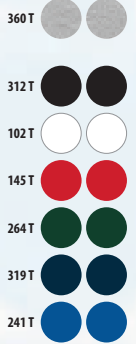

BEST DEAL - CERTIFICACIÓN BIOLÓGICA OCS

jaspeados

POLOS

SOL'S PLANET
Women 03575
SOL'S PLANET
Men 03566

PUNTO PIQUÉ 170
100% algodón biológico

♀ 7 colores

	XS	S	M	L	XL	XXL	3XL
A/B	61/39	63/42	65/45	67/48	69/51	71/54	73/57

	10,4 KG
5	50
	57 X 38 X 26 CM

♂ 7 colores

	S	M	L	XL	XXL	3XL	4XL	5XL
A/B	70/49	72/52	74/55	76/58	78/61	81/64	81/67	81/70

	10,4 KG
5	50
	57 X 38 X 26 CM

CÓDIGOS COLORES SOLO Group

102 Blanco 145 Rojo

241 Azul royalo

264 Verde botella

312 Negro

319 French marino

360 Gris mezcla⁽¹⁾

(1) Gris mezcla : 85 % algodón / 15 % viscosa