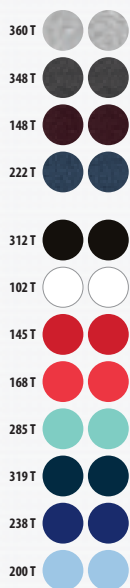

jaspeados

PEINADO Y ELÁSTICO

SOL'S PHOENIX
Men 01708

SOL'S PHOENIX
Women 01709

PIQUÉ 220
95% algodón peinado
Ringspun - 5% elastano

♂ 12 colores

	S	M	L	XL	XXL	3XL
A/B	71,25/49	72/52	72,75/55	73,5/58	74,25/61	75/64

♀ 12 colores

	S	M	L	XL	XXL
A/B	65/41	66/44	67/47	67,5/50	68/53

SECADO RÁPIDO

SOL'S PERFORMER
Women 01179

SOL'S PERFORMER
Men 01180

PUNTO PIQUÉ POLIÉSTER 180
100% poliéster

♀ 10 colores

	S	M	L	XL	XXL
A/B	63/42	65/45	67/48	69/51	71/54

♂ 10 colores

	S	M	L	XL	XXL	3XL
A/B	70/49	72/52	74/55	76/58	79/61	82/64