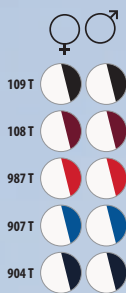

DE VUELTA A LA ESCUELA

SOL'S MILKY LSL
02943

PUNTO LISO 150
100% algodón semi-peinado Ringspun

5 colores

A/B	S	M	L	XL	XXL
A/B	64/43	66/46	68/49	70/52	71/55

10 50 6,3 KG
45 X 32 X 18 CM