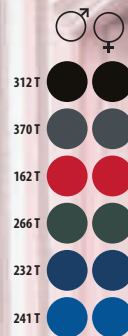

3 CAPAS - BEST DEAL

SOL'S RADIAN
Men 03090
SOL'S RADIAN
Women 03107

SOFTSHELL 270
94% poliéster - 6% elastano
Forro polar interior
de 100% poliéster

♂ 6 colores

	S	M	L	XL	XXL	3XL	4XL
A/B	68/53	70/56	72/59	74/62	76/65	78/68	80/71

♀ 6 colores

	S	M	L	XL	XXL
A/B	62/47	64/50	66/53	68/56	70/59

CÓDIGOS COLORES SOLO Group

162 Rojo chili   241 Azul royal   266 Verde bosque   312 Negro   370 Antracita
232 Azul profundo   264 Verde botella   269 Army   319 French marino