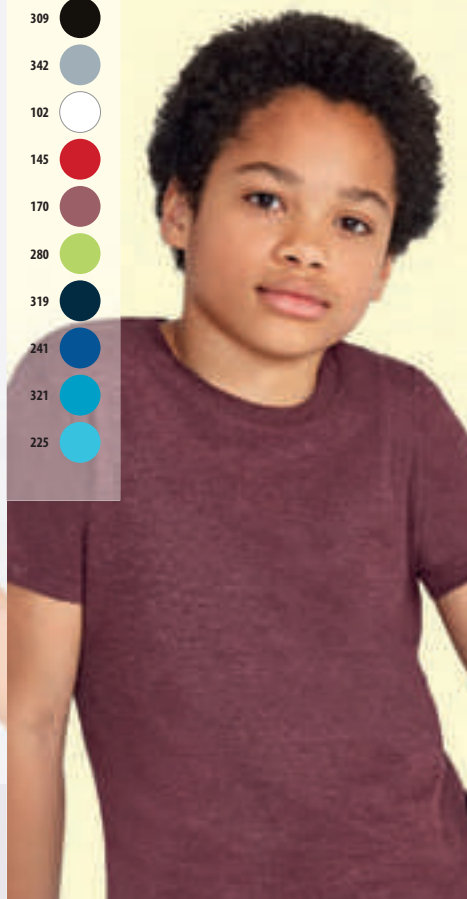

BEST SELLER!

**PRODUCTO
APTO PARA
LA IMPRESIÓN
DTG**

jaspeados

- 300
- 350
- 309
- 102
- 141
- 136
- 140
- 145
- 400
- 301
- 302
- 280
- 272
- 318
- 319
- 244
- 241
- 321
- 225
- 220
- 115
- 269
- 712

jaspeados

- 350
- 348
- 148
- 288
- 222
- 151
- 258
- 309
- 342
- 102
- 145
- 170
- 280
- 319
- 241
- 321
- 225

- 309
- 102
- 137
- 136
- 140
- 145
- 158
- 280
- 321
- 225
- 712

**SOL'S REGENT
Kids 11970**

PUNTO LISO 150 - 100% algodón
semi-peinado

23 colores

	2 AÑOS	4 AÑOS	6 AÑOS	8 AÑOS	10 AÑOS	12 AÑOS
cm	86/94	96/104	106/116	118/128	130/140	142/152
A/B	40/29	43/32	46/35	49/38	52/41	55/44

16 KG	60 X 40 X 35 CM
1	20

**SOL'S REGENT FIT
Kids 01183**

PUNTO LISO 150 - 100% algodón
Ringspun semi-peinado

17 colores

	2 AÑOS	4 AÑOS	6 AÑOS	8 AÑOS	10 AÑOS	12 AÑOS
cm	86/94	96/104	106/116	118/128	130/140	142/152
A/B	41/26	44/29	47/32	50/35	53/38	56/41

16 KG	60 X 40 X 35 CM
1	20

**SOL'S CHERRY
11981**

JERSEY 150 - 100% algodón
semi-peinado Ringspun

11 colores

	2 AÑOS	4 AÑOS	6 AÑOS	8 AÑOS	10 AÑOS	12 AÑOS
cm	86/94	96/104	106/116	118/128	130/140	142/152
A/B	38/30	41/32	44/34	47/36	50/38	53/40

9,7 KG	37 X 25 X 34 CM
10	100

CÓDIGOS COLORES SOLO Group

102 Blanco	141 Rosa pálido	170 Rosa vintage	244 Denim	288 Caqui jaspeado (1)	318 Azul marino	350 Gris mezcla (6)	912 French marino / Blanco
115 Arena	145 Rojo	220 Azul cielo	258 Azul cielo jaspeado	300 Ash (4)	319 French marino	400 Naranja	987 Blanco / Rojo
136 Rosa orquidea	148 Oxblood jaspeado (1)	222 Denim jaspeado (2)	269 Army	301 Amarillo	321 Aqua	712 Morado oscuro	
137 Rosa medio	151 Rosa jaspeado	225 Azul atolón	272 Verde pradera	302 Limón	342 Gris puro	798 Ash / Limón (7)	
140 Fucsia	158 Coral	241 Azul royal	280 Verde manzana	309 Negro profundo	348 Antracita mezcla (5)	904 Blanco / Azul marino	

(1) Oxblood jaspeado : 60 % algodón / 40 % poliéster - (2) Denim jaspeado : 60 % algodón / 40 % poliéster - (3) Caqui jaspeado : 60 % algodón / 40 % poliéster - (4) Ash : 98 % algodón / 2 % viscosa - (5) Antracita mezcla : 60 % algodón / 40 % poliéster