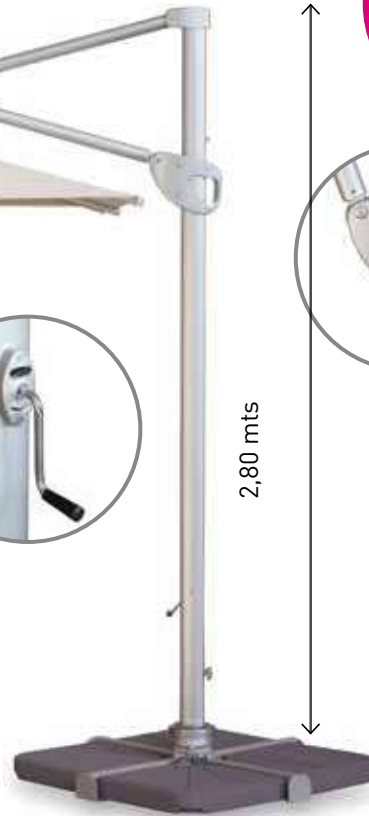

← 3,25 mts →

M7530

Armazón de aluminio lacado color gris.
Mástil de dos piezas, grosor 90 x 50 mm.
Incluye la cruz de soporte

Medidas: 3 x 3 mts.

Altura: 2,80 mts.

Extensión/abierto: 3,60 mts.

Tejido: Poliéster 100%. Repelente al agua.
Con chimenea.

Color: Crudo.

Varillas: 8.

Soporte adecuado: 7730.

2,80 mts

M7730

SET DE 4 PIEDRAS

Color: Gris oscuro.

Medidas: 47 x 47 x 5,6 cm. cada unidad

Peso: 35 Kg. unidad (total set: 140 kg.)

Nota: Este Set sólo incluye las piedras.

M7740

INSERCIÓN PARA SUELO

Material: Hierro plastificado gris.

Medidas: 18 Ø x 61 cm.

Nota: Sólo para parasol 7520.