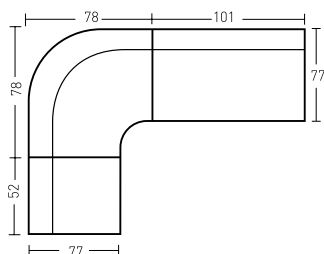

M618

Módulos tapizados.
Uniplaza / Biplaza /
Rinconera / Puf

Colores:
Según carta.