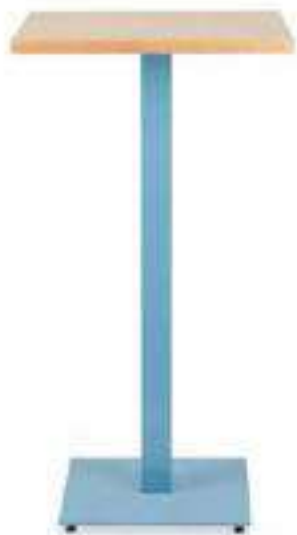

M3022 MESA ALTA

Armazón con base plancha de hierro.
Tubo acerado plastificado.

Ver acabados en carta de colores.

TABLEROS
Werzalit / Compact basic / Compact Premium /
Chapado Haya / Melamina /

Celeste