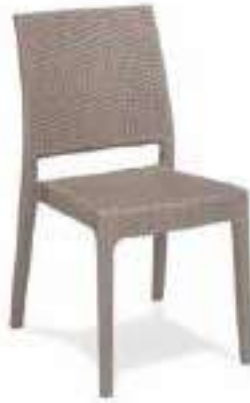

M1115

Monobloc. 100% polipropileno inyectado a gas

SILLAS

M1116

Monobloc. 100% polipropileno inyectado a gas.

Tórtola

M1125

Monobloc. 100% Polipropileno inyectado a gas.