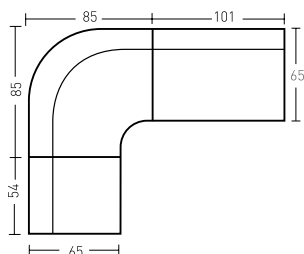

M612

Módulos tapizados.
Uniplaza / Biplaza /
Rinconera / Puf

Colores:
Según carta.