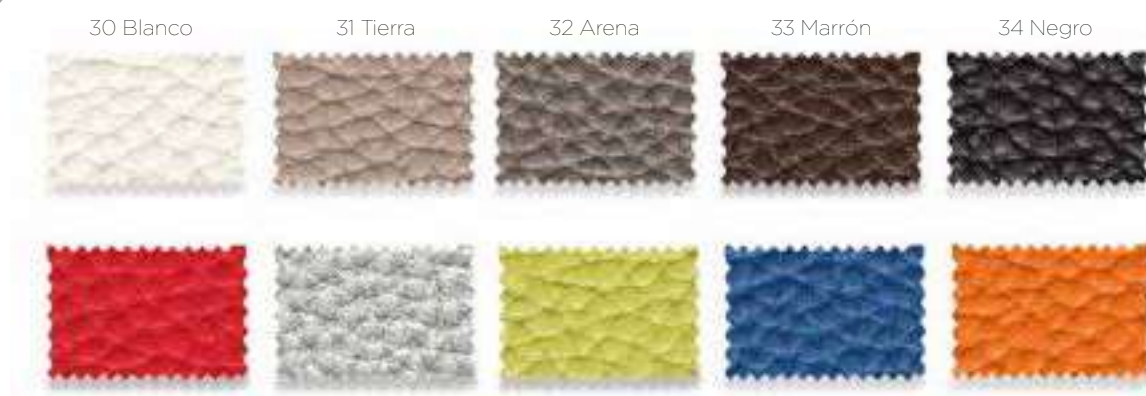

CLIMATIZACIÓN

ACCESORIOS

ACCESORIOS ASIENTO SILLA WERZALIT

Colores: Negro, hetre, calvados, colorado y blanco.

Medida: Ø40 cm.

ACCESORIOS ASIENTO TABURETE WERZALIT

Colores: Negro y blanco.

Medida: Ø34 cm.

CARTA COLORES

TAPIZADO BERING

TAPIZADO ISTOL

CARTA COLORES

TAPIZADO
KAPA

TAPIZADO
ATLANTIS

IGNÍFUGO

TABLEROS TEKA