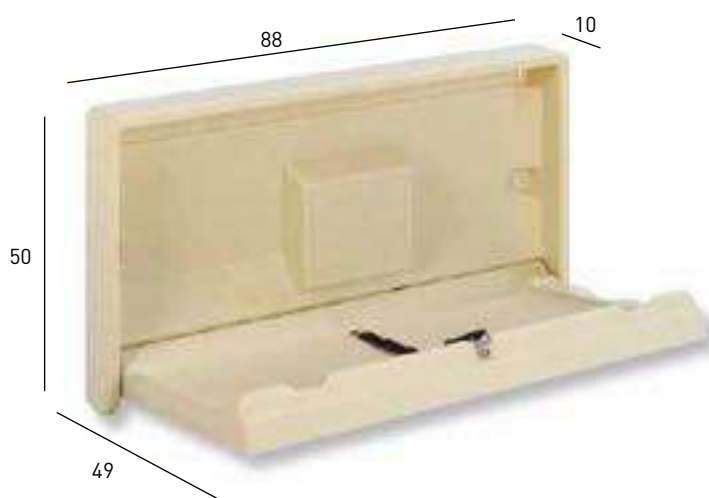

Medidas: 190 x 71 x 80 cm.

* Fundas incluidas

M9100

CAMBIADOR PARA BEBES:

Estructura: Metálica atornillable a pared.

Carcasa: Polietileno inyectado.

Cinturón de Seguridad.

M9101