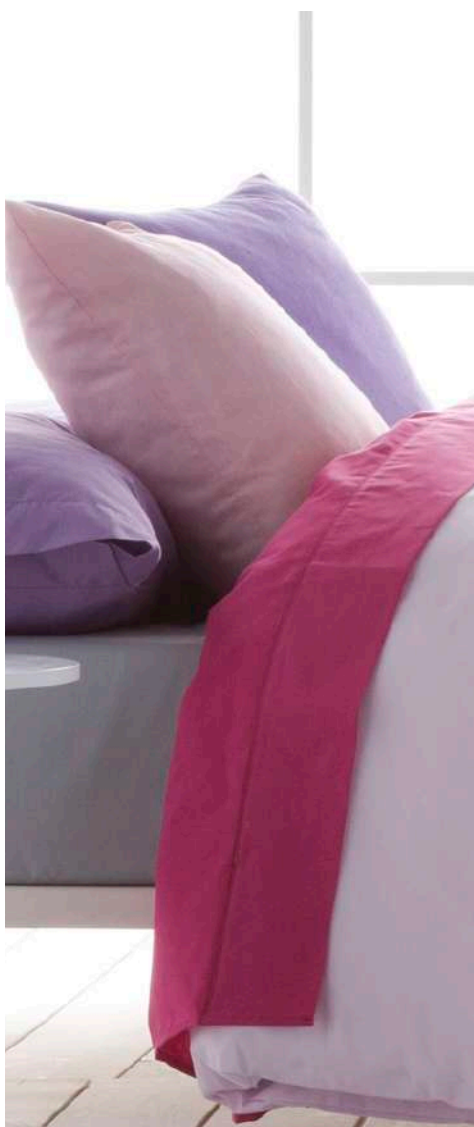

Composición: 50% Poliéster - 50% Algodón

ENCIMERA

Tamaños: 90 170x270cm - 105 190x270cm - 135 220x270cm - 150/160 240x270cm
180 260x270cm - 200 280x270cm

ALMOHADADA

Medidas: 90 45x110cm - 105 45x125cm - 135 45x155cm - 150/160 45x170cm

BAJERA

Medidas: 90 90x190/200 + 30cm - 105 105x190/200 + 30cm - 135/140 135/140x190/200 + 30cm
150 150x190/200 + 30cm - 160 160x200 + 30cm - 180 180x200 + 30cm - 200 200x200 + 30cm

BASIC