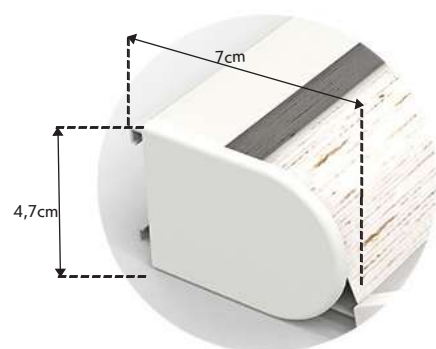

ESTOR ENROLLABLE NOCHE / DIA

Composición: 100% Poliéster

Medidas: 120 x 180cm / 140 x 180cm / 160 x 180cm

Blanco