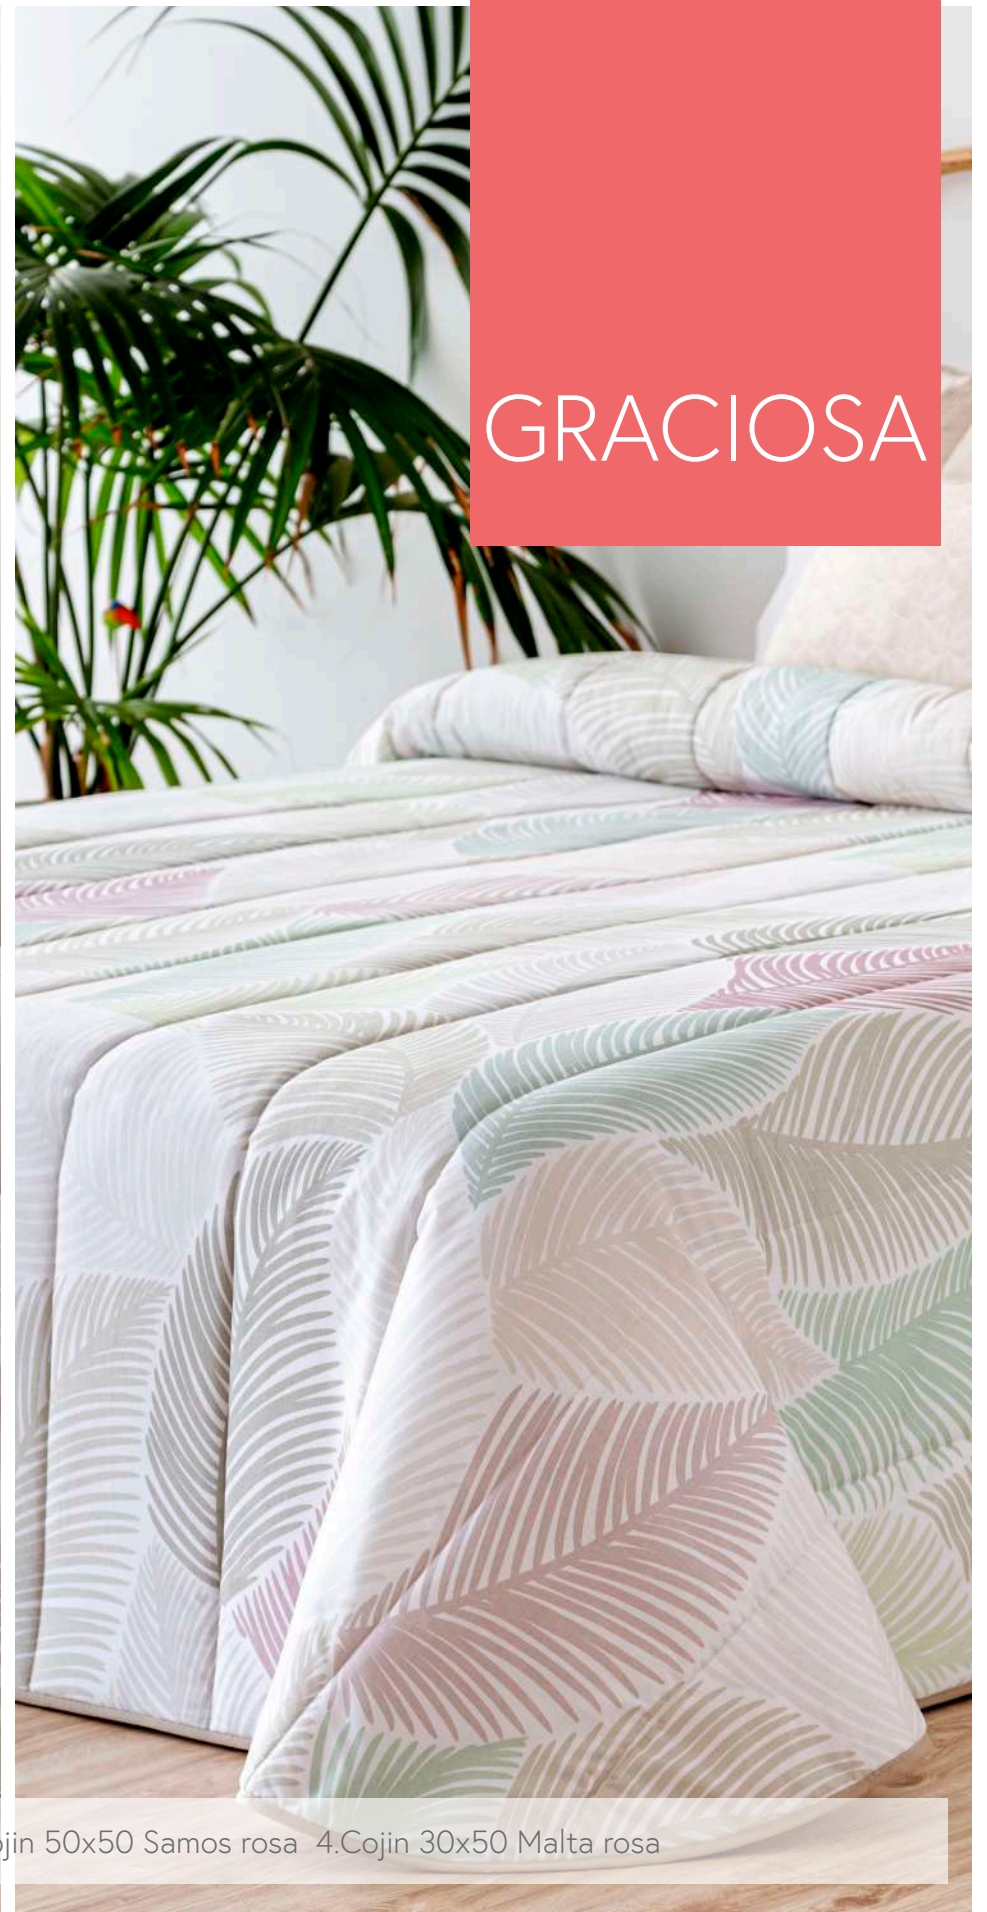

1.Almohada Basic blanco 2.Cojin 50x50 Saturno beige 3.Cojin 50x50 Samos rosa 4.Cojin 30x50 Malta rosa

GRACIOSA

100% ALGODÓN BOUTI 60gr

Medidas: 90cm / 105cm / 135cm / 150cm / 160cm / 170cm / 180cm