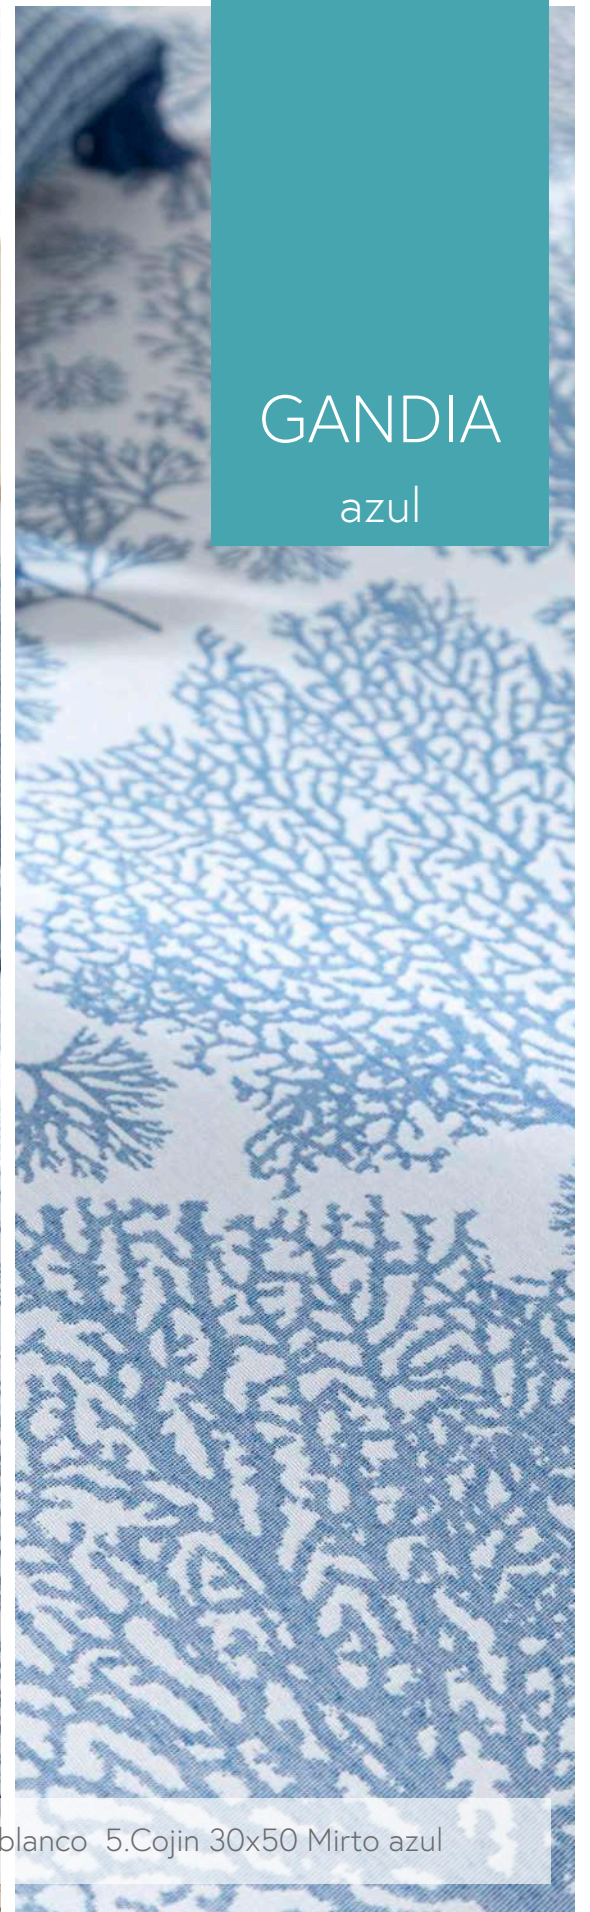

# GANDIA

beige

COLCHA REVERSIBLE

1.Almohada Basic blanco 2.Cojin 50x50 Mirto blanco 3.Cojin 30x50 Valencia beige 4.Cojin 30x50 Mirto beige 5.Visillo Formentor visión 6.Cojin 50x50 Pineta visión

GANDIA  
azul