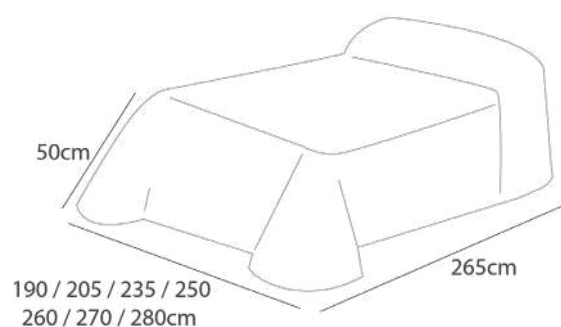

COJINES (FUNDA)	50x30cm	50x50cm	60x60cm
MALTA - ARGOS - MÓNACO - VELETA - LISOS - SATURNO - SAMOS	10,85	13,07	13,60
BASIC	-	10,93	-
DIGITAL (ALAJAR, ALGAR, ALORA, ARACENA, BARBATE, BOLONIA, BORNOS, CHIPIONA, MEDINA, ISTAN, MOJACAR, TEBA, VELEZ, ROQUETAS, ZAHARA, TARIFA, BOSC, CANAR, ALORIA, SAJA, PORTER, SAURA)	-	15,45	-
LEIVA	13,70	16,58	-
INFANTILES (CALA - VUELO - FLORES - VELERO - STARS - BLOCK - ONA)	-	13,07	-
VALLE (BIELSA - TORLA - PINETA - MONCAYO)	14,55	18,12	-
NATURA (MIRTO - BALEAR - JÓNICO)	14,24	17,14	-
OASIS (COJIN EXTERIOR)	11,54	12,57	13,43

	50x30cm	50x50cm	60x60cm
RELLENOS DE COJIN	5,12	6,61	8,64

ESTORES	120cm	140cm	160cm
ESTOR ENROLLABLE (175cm alto)	47,30	52,55	57,50
ESTOR ENROLLABLE NOCHE/DIA (180cm alto)	82,52	92,45	102,54

VISILLO CONFECCIONADO (Ollaos)	150cm	200cm
TOPOS - RAYAS - STARS	38,57	45,07
FORMENTOR - TABARCA - RAYAS ORIAN	38,57	45,07
PLAID (1,40 x 1,80cm)	28,37	

COLECCIÓN BAÑO	
TOALLA TOCADOR 50x30	3,96
TOALLA LAVABO 50x100	10,69
TOALLA BAÑO 70x140	21,63
TOALLA SABANA 100x150	32,56
ALFOMBRA BAÑO 50x70	11,37
PAÑO COCINA 50x50	6,15
ALBORNOZ (S - M - L - XL - XXL)	51,06

MEDIDAS COLCHA