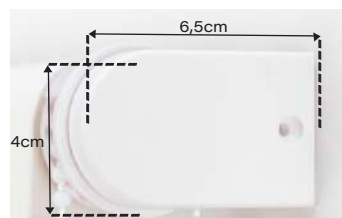

ESTOR ENROLLABLE

Composición: 100% Poliéster

Medidas: 120 x 175cm / 140 x 175cm / 160 x 175cm

Tejido: Translúcido

Peso: 180grs/m² ±3% Solidez a la luz: 3>

Estructura: 300D x 300D

Tubo de aluminio 28mm

ESTORES

ESTOR ENROLLABLE NOCHE / DIA

Composición: 100% Poliéster

Medidas: 120 x 180cm / 140 x 180cm / 160 x 180cm

Peso: 120grs/m² ±3%

Solidez a la luz: 4>

Este producto cumple la normativa europea de seguridad infantil