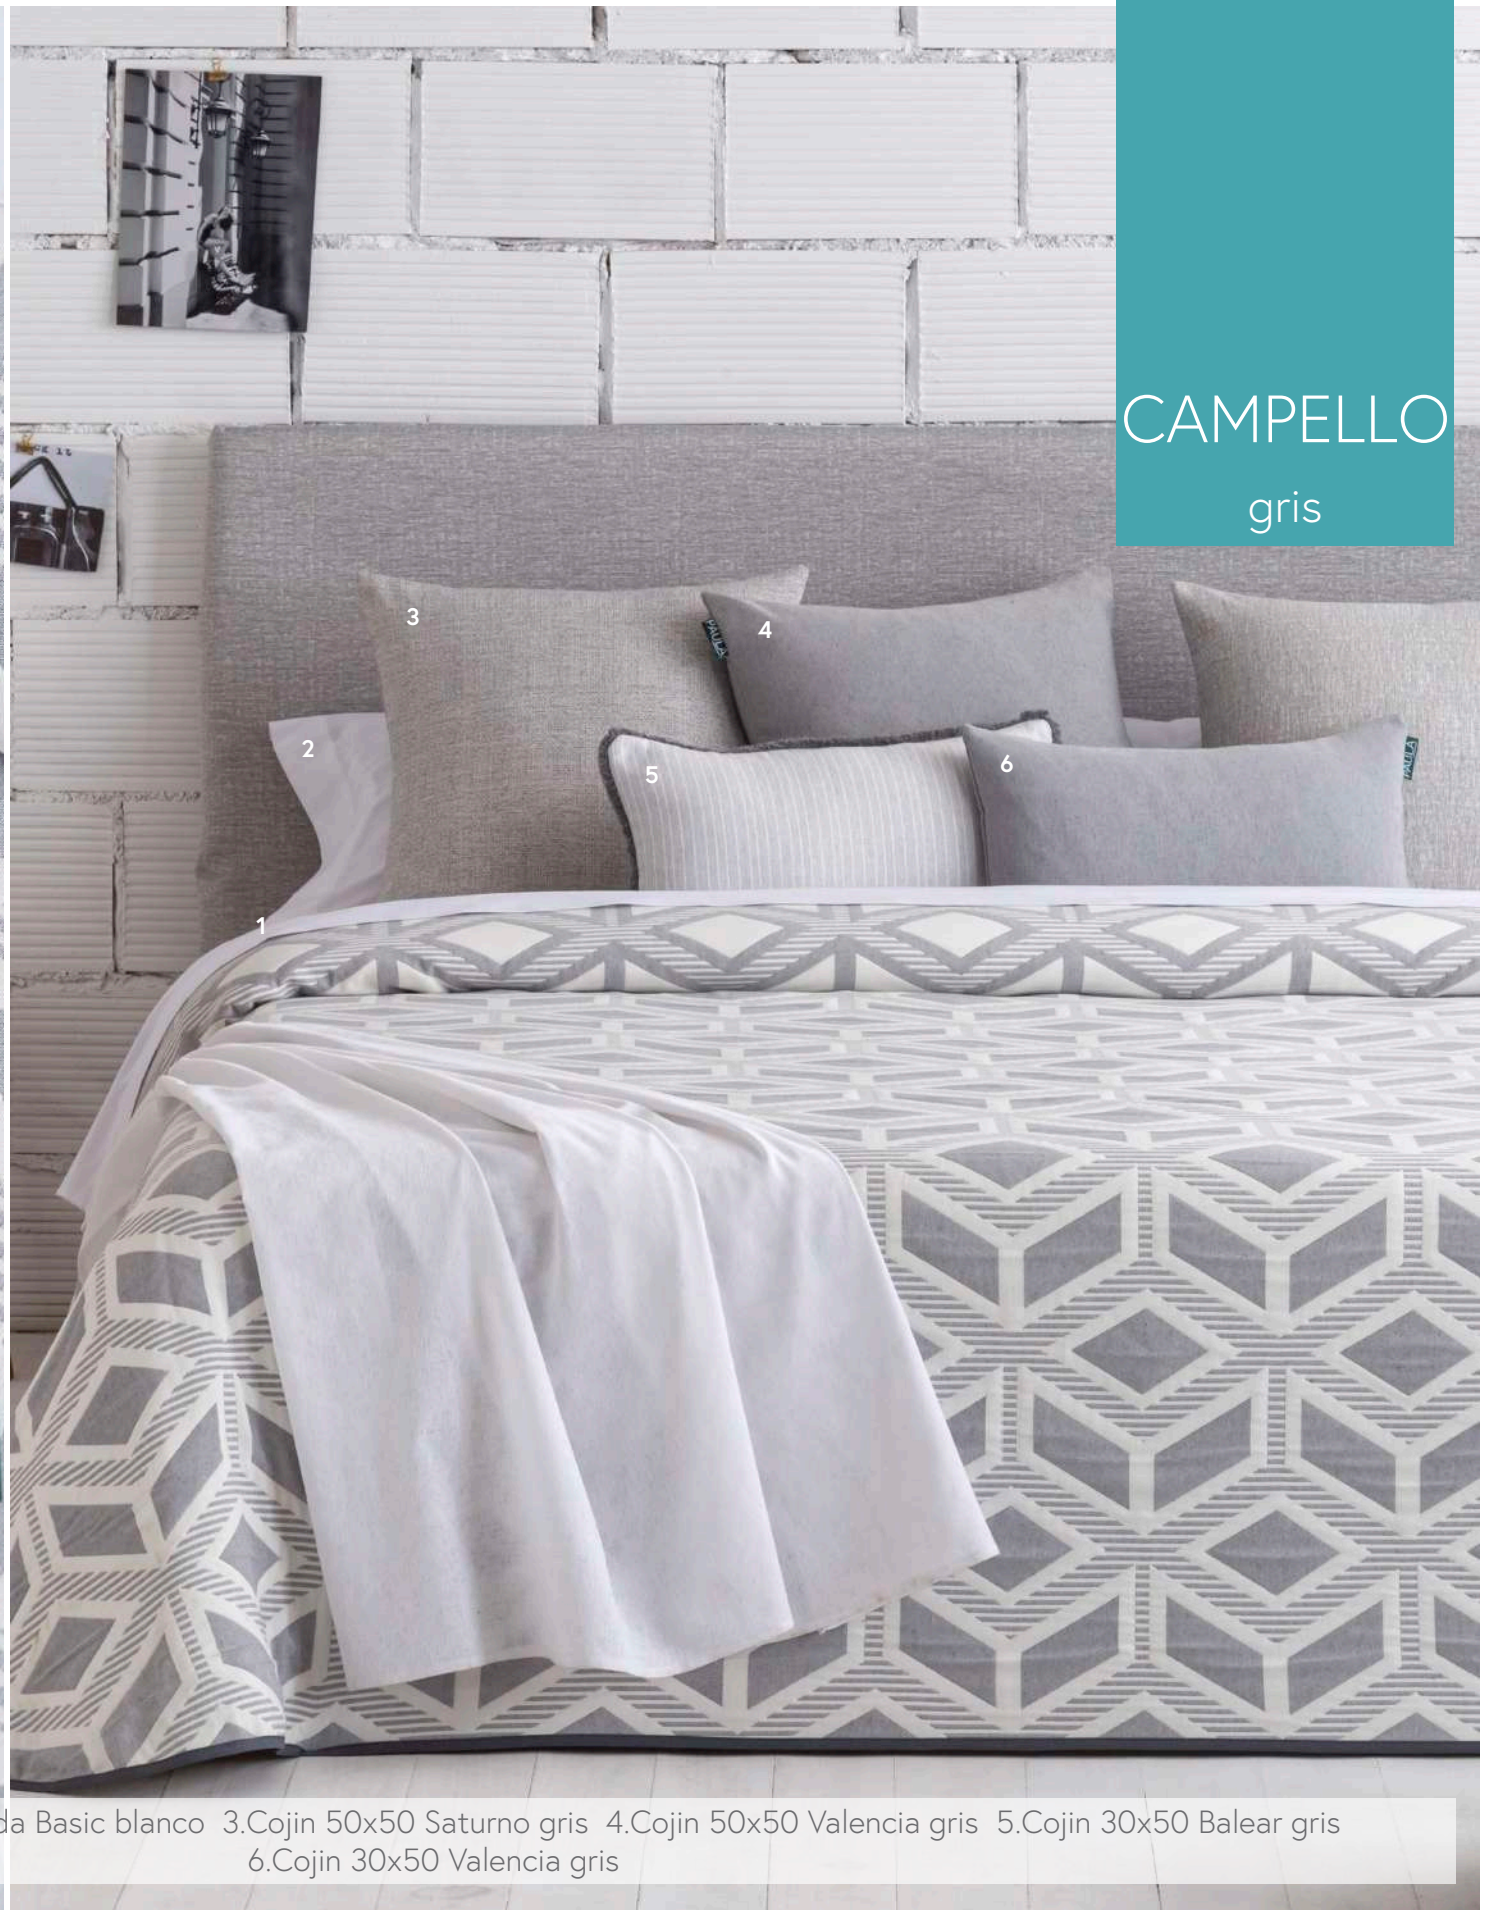

Composición: 65% Poliéster - 35% Algodón

Medidas: 90cm / 105cm / 135cm / 150cm / 160cm / 170cm / 180cm

COLCHA REVERSIBLE

CAMPELLO  
turquesa

1.Almohada Basic blanco 2.Cojin 50x50 valencia turquesa 3.Cojin 50x50 Saturno turquesa 4.Cojin 30x50 Valencia turquesa  
5.Cojin 30x50 Saturno turquesa