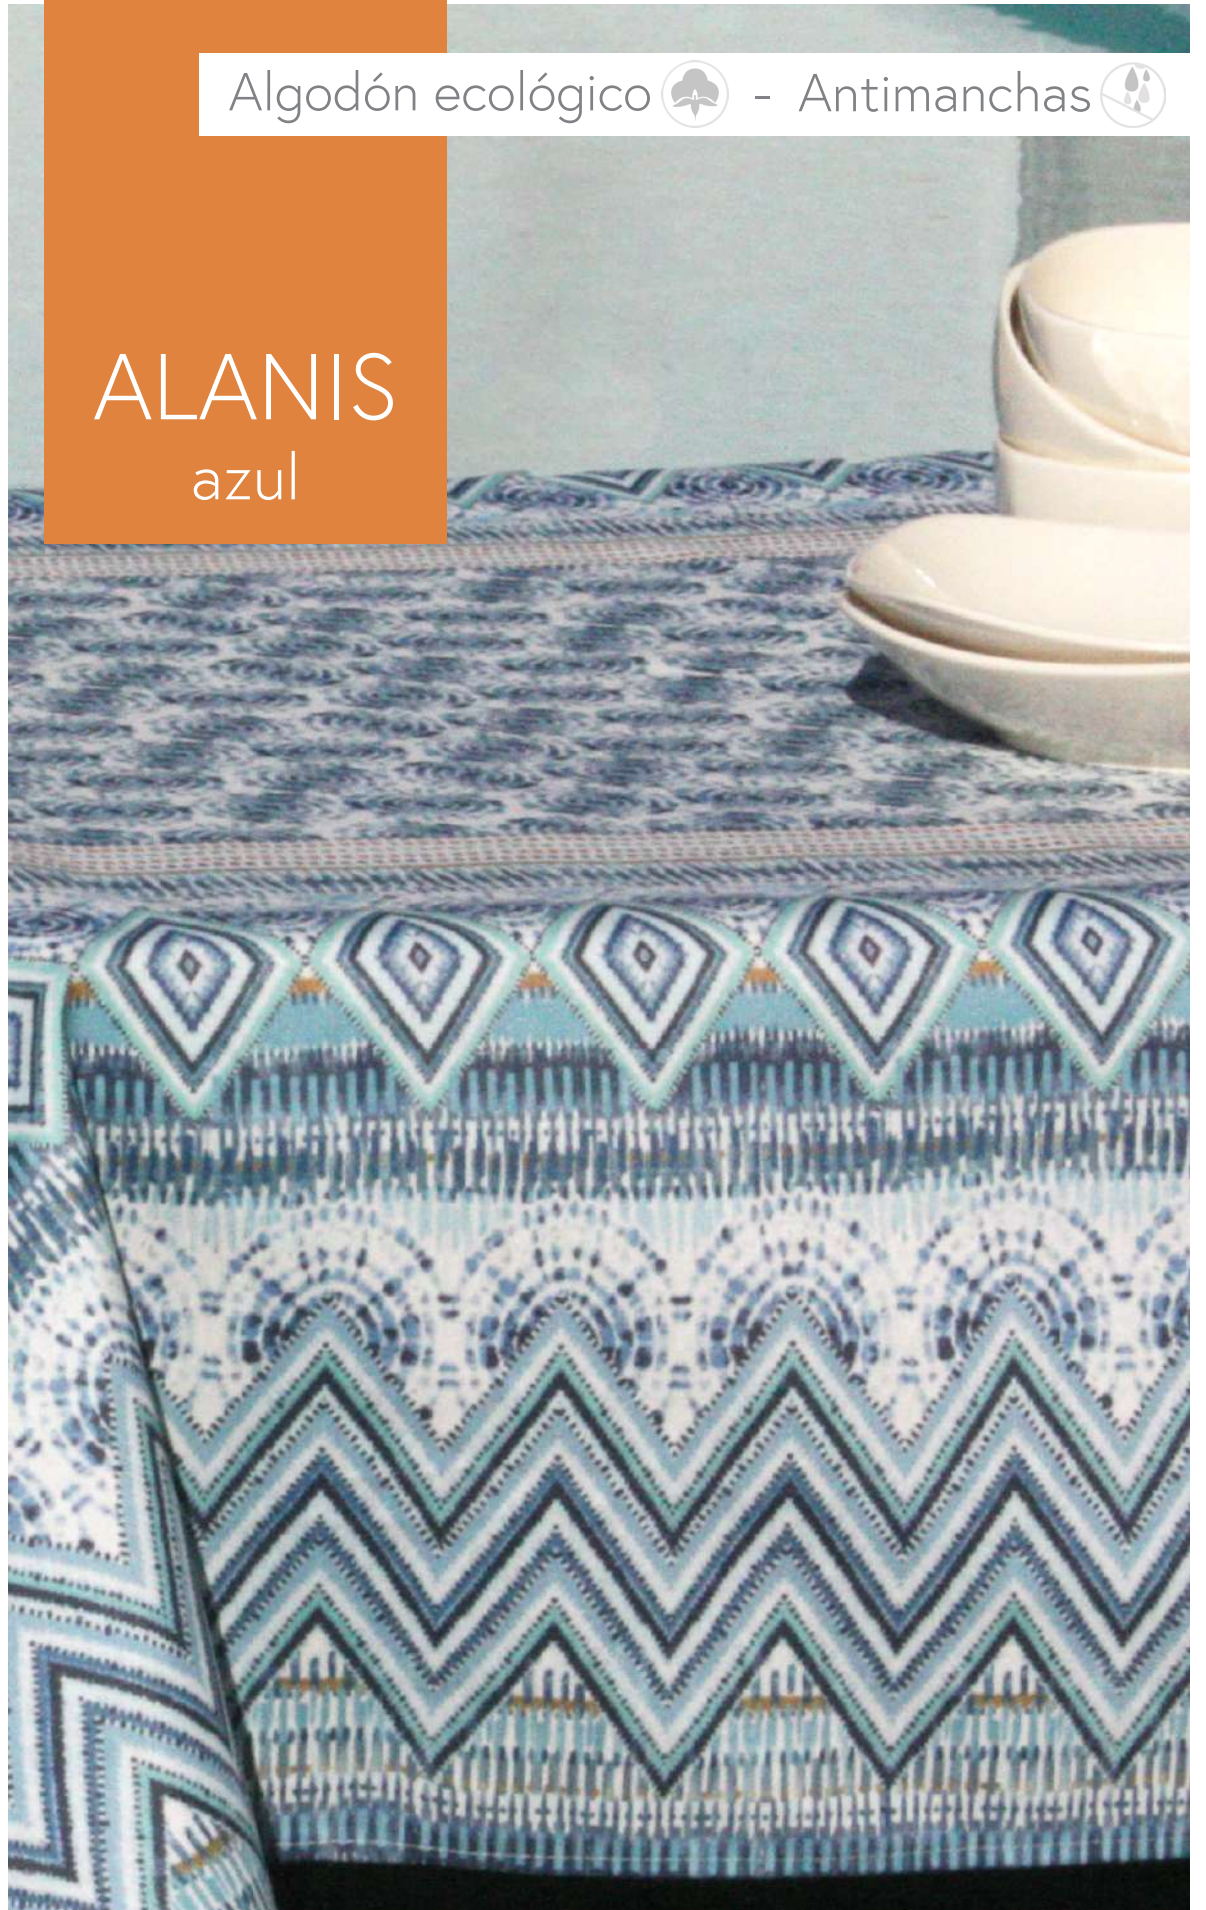

Algodón ecológico - Antimanchas

ALANIS
azul

Composición: 80% Algodón - 20% Poliéster

Medidas: 140x140cm / 140x180cm / 140x200cm / 140x250cm / 140x300cm