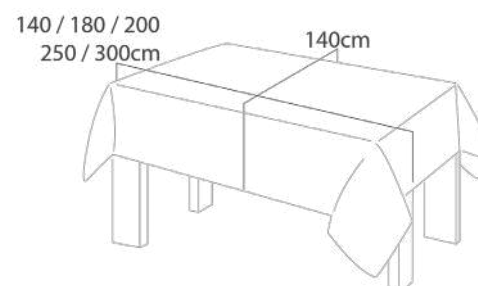

MEDIDAS MANTEL

100%
fabricado en
España

- 4% de descuento por compra de cajas completas del mismo modelo, tamaño y color.
- 25% de suplemento en todas las prendas de medidas y confecciones especiales.
- Para pedidos inferiores a 200€, se cargarán 8,50€ en factura en concepto de portes.
- La empresa no se hará responsable de las devoluciones una vez manipuladas las prendas.