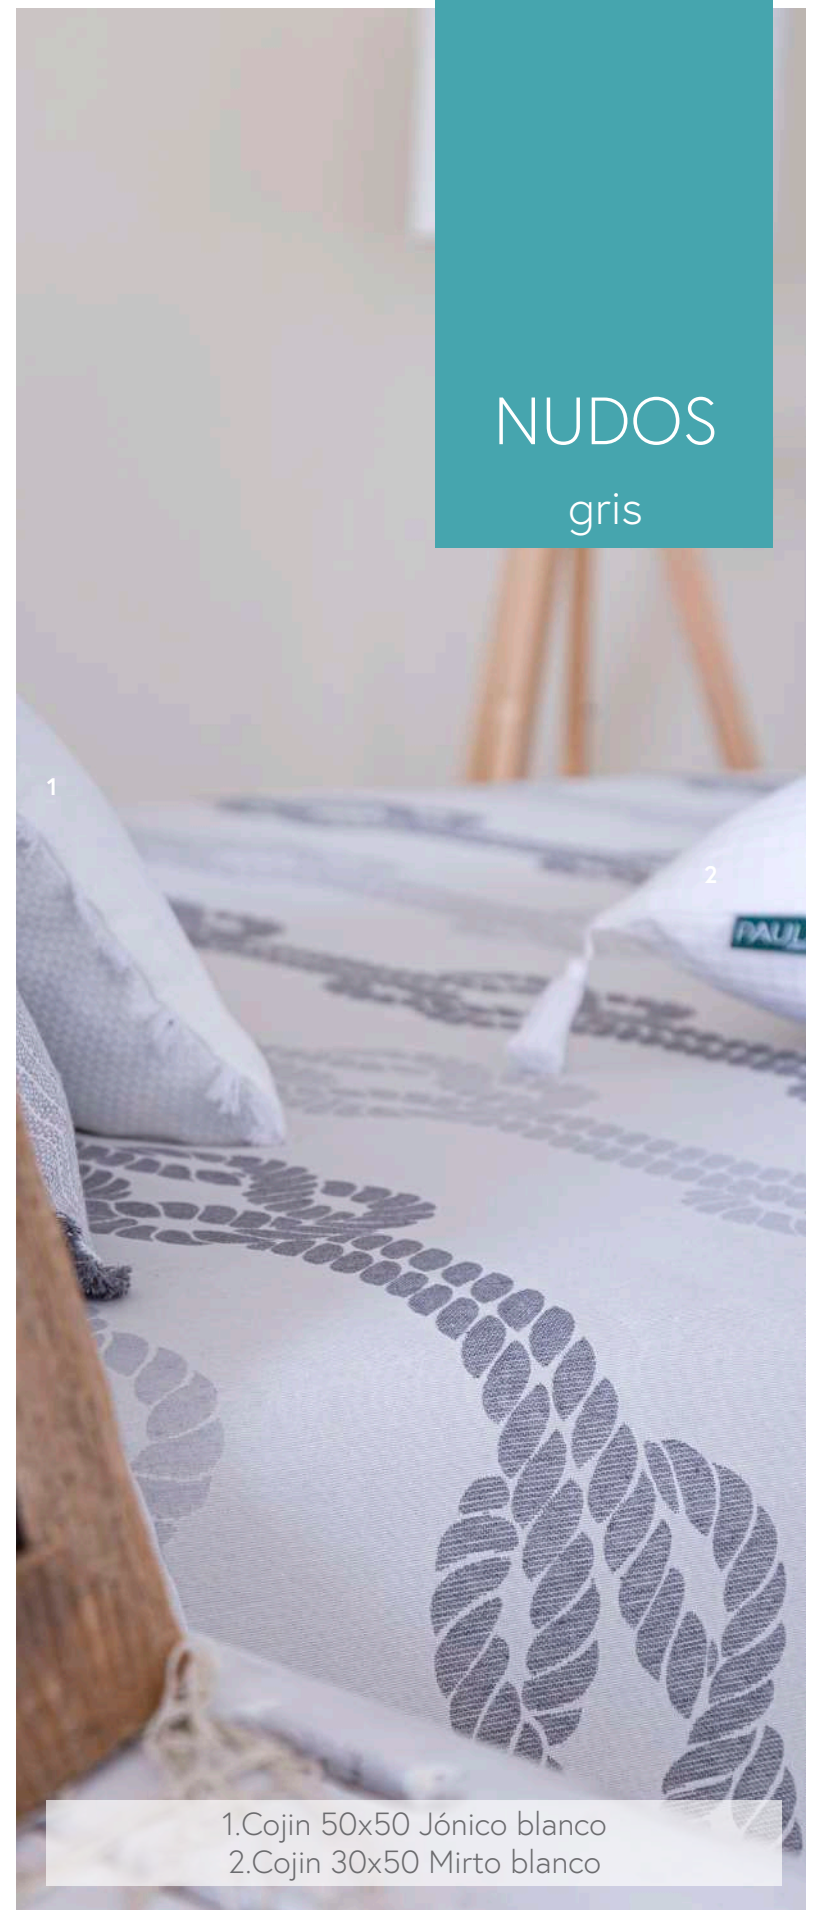

1.Cojin 50x50 Jónico blanco 2.Cojin 50x50 Balear beige 3.Cojin 30x50 Mirto beige
4.Cojin 30x50 Jónico blanco 5.Visillo Formentor blanco

NUDOS gris

1.Cojin 50x50 Jónico blanco
2.Cojin 30x50 Mirto blanco

Composición: 65% Poliéster - 35% Algodón

Medidas: 90cm / 105cm / 135cm / 150cm / 160cm / 170cm / 180cm