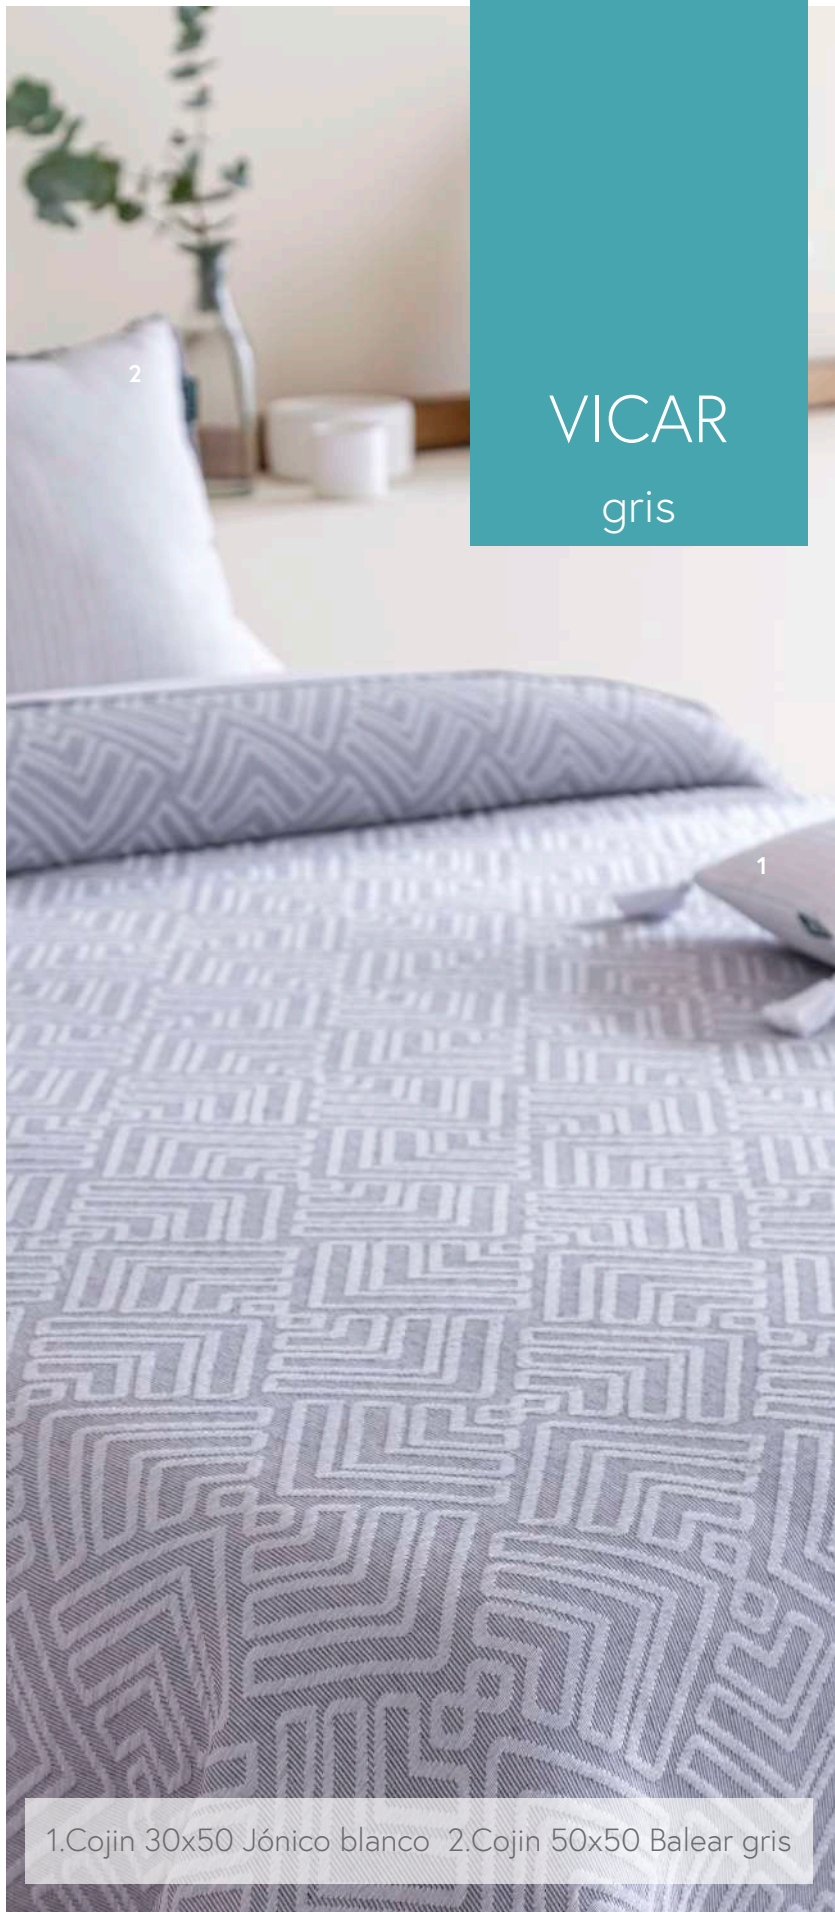

Composición: 65% Poliéster - 35% Algodón

Medidas: 90cm / 105cm / 135cm / 150cm / 160cm / 170cm / 180cm