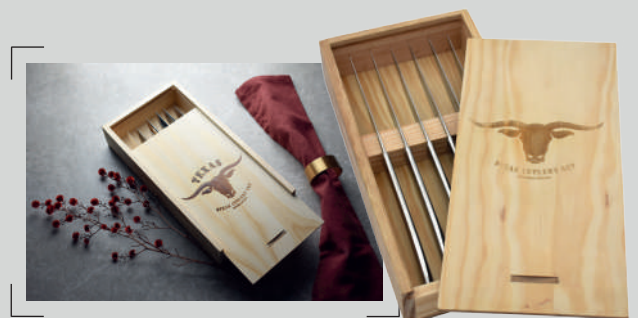

STEAK FORK
TENEDOR DE CARNE
AISI 304 | 4,0 mm

Ref.: PP-1116
Code: 5607863035269
Gr: 65
↳ M.: 209 mm
4,10€

Box Inner: CX/12
Minimum Order: 120

STEAK KNIFE
CUCHILLO DE CARNE
AISI 420 | 11 mm

Ref.: PP-1115
Code: 5607863035252
Gr: 97
↳ M.: 231 mm
5,16€

Box Inner: CX/12
Minimum Order: 120

Ref.: PCP-1100-12M
Code: 5607863058008
Gr: 1772
↳ M.: 263x260x46mm
64,08€

Box Inner: 1
Minimum Order: 5

BOX
CUBERTERÍA
6 Pieces|Piezas

Ref.: PCP-1115-06M
Code: 5607863057995
Gr: 1042
↳ M.: 260x136x46mm
39,31€

Box Inner: 1
Minimum Order: 5