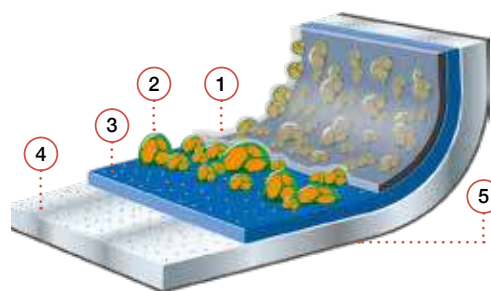

1. 1 Revestimiento premium sin PFOA
   Premium coating PFOA free
2. 2 Revestimiento reforzado con silicio de carbono.
   Capa de máxima antiadherencia
   Reinforced midcoat with silicon carbon formations.
   Maximum non-stick layer
3. 3 Base que incorpora refuerzos cerámicos
   Primer incorporating ceramic
4. 4 Aluminio fundido indeformable con la mejora MetalTec
   Undeformable cast aluminum with MetalTec
   enhancement
5. 5 Capa antiadherente externa
   Non-stick outside coating