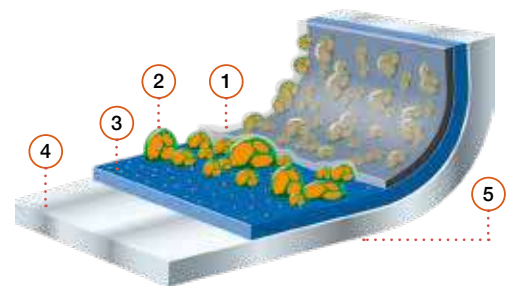

Non-deformable cast aluminum cookware, with ultra-resistant Teflon™ Profile non-stick, which allows the use of metallic utensils.

The ECO+ logo guarantees maximum respect for the environment, as it does not contain PFOA. Excellent non-stick coating protection and extreme scratch and abrasion resistance. Efficient Plus represents maximum performance in the kitchen and will delight the most demanding chefs.

Características técnicas

- Gran antiadherencia y sin PFOA
- Extraordinaria resistencia al rayado
- Sistema de ahorro energético Full Induction
- Fondo de gran espesor
- Tapa de vidrio templado con válvula y aro de silicona anti-impactos desmontable
- Máximo rendimiento del calor
- Cocina con poco aceite
- Menaje apto para el horno (sin tapa) hasta 220°C
- Apta para todo tipo de cocinas, incluida inducción
- Fácil limpieza interior y exterior

Technical features

- Great non-stickness and PFOA free
- Extraordinary scratch resistance
- Full Induction energy saving system
- Very thick base
- Removable tempered glass lid with valve and anti-impact silicone ring
- Maximum heat output
- Fat free cooking
- Cookware suitable for the oven (without lid) up to 220°C
- Suitable for all kind of cooktops, including induction
- Easy inside and outside cleaning

1. 1 Revestimiento premium sin PFOA
   Premium coating PFOA free
2. 2 Revestimiento reforzado con silicio de carbono.
   Capa de máxima antiadherencia
   Reinforced midcoat with silicon carbon formations.
   Maximum non-stick layer
3. 3 Base que incorpora refuerzos cerámicos
   Primer incorporating ceramic
4. 4 Aluminio fundido indeformable
   Undeformable cast aluminum
5. 5 Capa antiadherente externa
   Non-stick outside coating