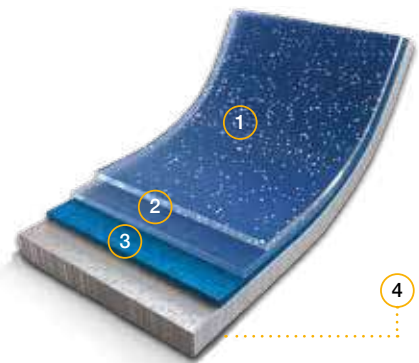

1. 1 Capa de máxima antiadherencia sin PFOA
   Maximum non-stick layer PFOA free
2. 2 Capa de anclaje y refuerzo con mineral duro
   Hard mineral fixing layer reinforcement
3. 4 Fundición de aluminio indeformable
   Undeformable cast aluminum
4. 5 Capa antiadherente externa
   Non-stick outside coating