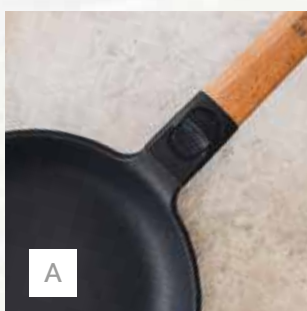

PREMIUM: Para aquellos chefs que buscan el mejor diseño, máximo rendimiento, resistencia y funcionalidad en la cocina.

AVANZADO: Para aquellos usuarios que buscan un buen equilibrio entre funcionalidad y calidad.

INTENSIVO: Para una cocina diaria con garantías óptimo rendimiento.

PROFESIONAL: Para uso en cocina profesional donde prima la durabilidad.

1 µm (micra) = 0,001 mm.