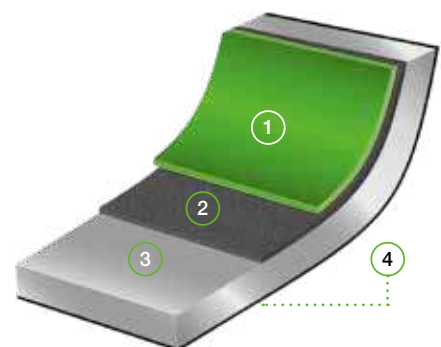

1. 1 Capa de máxima antiadherencia sin PFOA
   Maximum non-stick layer PFOA free
2. 2 Capa de anclaje y refuerzo con mineral duro
   Hard mineral fixing layer reinforcement
3. 3 Fundición de aluminio indeformable
   Undeformable cast aluminum
4. 4 Capa antiadherente externa
   Non-stick outside coating