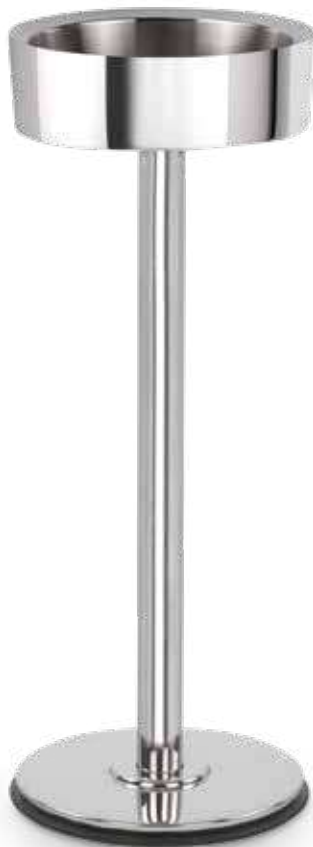

PORTACUBOS
Bucket stand

Ø20 cm · 3,0 L

Ref. A026201 | EAN 8411796,81821

⊙ 13 mm