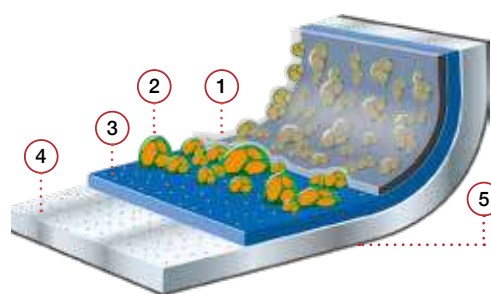

1. 1 Revestimiento premium sin PFOA
   Premium coating PFOA free
2. 2 Revestimiento reforzado con silicio de carbono.
   Capa de máxima antiadherencia
   Reinforced midcoat with silicon carbon formations.
   Maximum non-stick layer
3. 3 Base que incorpora refuerzos cerámicos
   Primer incorporating ceramic
4. 4 Aluminio fundido indeformable con la mejora MetalTec
   Undeformable cast aluminum with MetalTec enhancement
5. 5 Capa antiadherente externa
   Non-stick outside coating