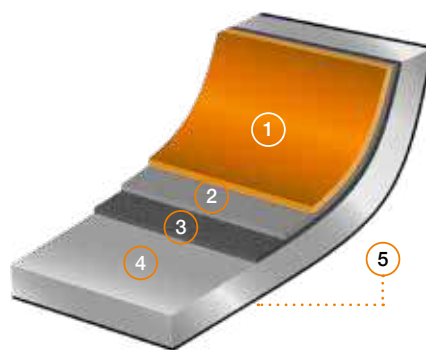

1. 1 Capa de máxima antiadherencia sin PFOA
   Maximum non-stick layer PFOA free
2. 2 Capa intermedia de refuerzo
   Reinforced midcoat
3. 3 Capa de anclaje y refuerzo con mineral duro
   Hard mineral fixing layer reinforcement
4. 4 Fundición de aluminio indeformable
   Undeformable cast aluminum
5. 5 Capa antiadherente externa
   Non-stick outside coating