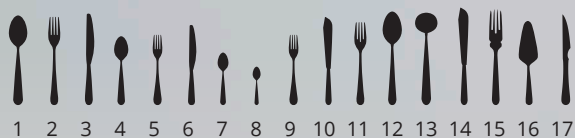

NUEVA YORK

18/10 AISI 304 2.5 mm

#	DESCRIPCIÓN	DESCRIPTION	DESCRITIVO	REF.	€	
1	Cuchara mesa	TABLE SPOON	COLHER MESA	23001	2,98 €	12
2	Tenedor mesa	TABLE FORK	GARFO MESA	23002	2,98 €	12
3	Cuchillo mesa	TABLE KNIFE	FACA MESA	23003	4,05 €	12
4	Cuchara postre	DESSERT SPOON	COLHER SOBREMESA	23004	2,90 €	12
5	Tenedor postre	DESSERT FORK	GARFO SOBREMESA	23005	2,90 €	12
6	Cuchillo postre	DESSERT KNIFE	FACA SOBREMESA	23006	4,00 €	12
7	Cuchara café	TEA SPOON	COLHER CHÁ	23007	1,77 €	12
8	Cuchara moka	COFFEE SPOON	COLHER CAFÉ	23008	1,73 €	12
9	Tenedor lunch	CAKE FORK	GARFO BOLO	23009	1,81 €	12
10	Pala pescado	FISH KNIFE	FACA PEIXE	23012	2,96 €	12
11	Tenedor pescado	FISH FORK	GARFO PEIXE	23013	2,96 €	12
12	Cucharón legumbre	SERVING SPOON	COLHER ARROZ	23014	8,28 €	1
13	Cazo sopa	SOUP LADLE	COLHER TERRINA	23016	19,32 €	1
14	Pala servir pescado	FISH SERVING FORK	FACA TRINCHAR PEIXE	23022	8,28 €	1
15	Tenedor servir pescado	FISH SERVING FORK	GARFO TRINCHAR PEIXE	23023	8,28 €	1
16	Pala pastel	CAKE SERVER	PÁ BOLO	23025	8,28 €	1
17	Cuchillo chuletero	STEAK KNIFE	FACA CHURRASCO	23033	4,37 €	12
	Est. 24 Pzas.	24 PCS. BOX	FAQUEIRO 24 PÇS	35023	90,00 €	1
	Est. 75 Pzas.	75 PCS. BOX	FAQUEIRO 75 PÇS	35323	250,00 €	1
	Est. 75 Pzas. C/ chuletero	75 PCS. BOX WITH STEAK KNIFE	C. 75 PÇS CON F. CHURRASCO	45423	260,00 €	1
	Est. 113 Pzas.	113 PCS. BOX	FAQUEIRO 113 PÇS	35523	390,00 €	1
	Est. 113 Pzas. c/chuletero	113 PCS. BOX WITH STEAK KNIFE	F. 113 PÇS CON F. CHURRASCO	23088	400,00 €	1