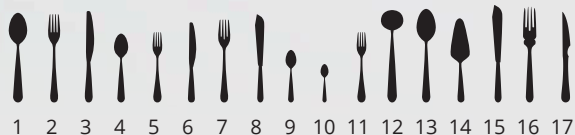

# 98 ALISAS

18/0 AISI 430 2.5 mm

#	Descripción	DESCRIPTION	DESCRITIVO	REF.	€	
1	Cuchara mesa	TABLE SPOON	COLHER MESA	098001	1,95 €	12
2	Tenedor mesa	TABLE FORK	GARFO MESA	098002	1,95 €	12
3	Cuchillo mesa mb	TABLE KNIFE	FACA MESA	098003	3,03 €	12
4	Cuchara postre	DESSERT SPOON	COLHER SOBREMESA	098004	1,93 €	12
5	Tenedor postre	DESSERT FORK	GARFO SOBREMESA	098005	1,93 €	12
6	Cuchillo postre mb	DESSERT KNIFE	FACA SOBREMESA	098006	2,90 €	12
7	Tenedor pescado	FISH FORK	GARFO PEIXE	098007	1,93 €	12
8	Pala pescado	FISH KNIFE	FACA PEIXE	098008	1,93 €	12
9	Cuchara café	TEA SPOON	COLHER CHÁ	098009	1,25 €	12
10	Cuchara moka	COFFEE SPOON	COLHER CAFÉ	098010	1,23 €	12
11	Tenedor lunch	CAKE FORK	GARFO BOLO	098015	1,30 €	12
12	Cazo sopa	SOUP LADLE	COLHER TERRINA	098019	15,43 €	1
13	Cucharón legumbre	SERVING SPOON	COLHER ARROZ	098020	5,57 €	1
14	Pala pastel	CAKE SERVER	PÁ BOLO	098023	5,57 €	1
15	Tenedor servir pescado	FISH SERVING FORK	GARFO TRINCHAR PEIXE	098027	5,57 €	1
16	Pala servir pescado	FISH SERVING KNIFE	FACA TRINCHAR PEIXE	098028	5,57 €	1
17	Cuchillo chuletero	STEAK KNIFE	FACA CHURRASCO	098039	3,15 €	12
	Est. 24 Pzas.	24 PCS. BOX	FAQUEIRO 24 PÇS	350098	46,00 €	1
	Est. 24 Pzas. c/chuletero	24 PCS. BOX WITH STEAK KNIFE	FAQUEIRO 24 PÇS CON F. CHURRASCO	351098	50,00 €	1
	Est. 75 Pzas.	75 PCS. BOX	FAQUEIRO 75 PÇS	353098	152,00 €	1
	Est. 75 Pzas. c/chuletero	75 PCS. BOX WITH STEAK KNIFE	FAQUEIRO 75 CON FACA CHURRASCO	357098	158,00 €	1
	Est. 113 Pzas.	113 PCS. BOX	FAQUEIRO 113 PÇS	355098	228,00 €	1
	Est. 113 Pzas. c/chuletero	113 PCS. BOX WITH STEAK KNIFE	F. 113 PÇS CON F. CHURRASCO	457098	234,00 €	1