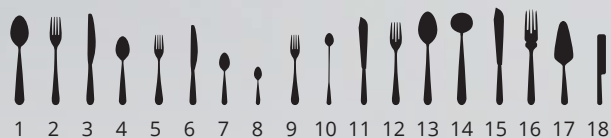

#	DESCRIPCIÓN	DESCRIPTION	DESCRITIVO	REF.	€	
1	Cuchara mesa	TABLE SPOON	COLHER MESA	32001	1,56 €	12
2	Tenedor mesa	TABLE FORK	GARFO MESA	32002	1,56 €	12
3	Cuchillo mesa	TABLE KNIFE	FACA MESA	32003	2,78 €	12
4	Cuchara postre	DESSERT SPOON	COLHER SOBREMESA	32004	1,52 €	12
5	Tenedor postre	DESSERT FORK	GARFO SOBREMESA	32005	1,52 €	12
6	Cuchillo postre	DESSERT KNIFE	FACA SOBREMESA	32006	2,64 €	12
7	Cuchara café	TEA SPOON	COLHER CHÁ	32007	1,08 €	12
8	Cuchara moka	COFFEE SPOON	COLHER CAFÉ	32008	0,98 €	12
9	Tenedor lunch	CAKE FORK	GARFO BOLO	32009	1,18 €	12
10	Cuchara refresco	SODA SPOON	COLHER REFRESCO	32010	1,57 €	12
11	Pala pescado	FISH KNIFE	FACA PEIXE	32012	1,54 €	12
12	Tenedor pescado	FISH FORK	GARFO PEIXE	32013	1,54 €	12
13	Cucharón legumbre	SERVING SPOON	COLHER ARROZ	32014	5,19 €	1
14	Cazo sopa	SOUP LADLE	COLHER TERRINA	32016	14,25 €	1
15	Pala servir pescado	FISH SERVING KNIFE	FACA TRINCHAR PEIXE	32022	5,19 €	1
16	Tenedor servir pescado	FISH SERVING FORK	GARFO TRINCHAR PEIXE	32023	5,19 €	1
17	Pala pastel	CAKE SERVER	PÁ BOLO	32025	5,19 €	1
18	Pala mantequilla	BUTTER KNIFE	FACA MANTEIGA	32026	1,21 €	12
	Est. 24 Pzas.	24 PCS. BOX	FAQUEIRO 24 PÇS	35032	36,00 €	1
	Est. 75 Pzas.	75 PCS. BOX	FAQUEIRO 75 PÇS	35332	128,00 €	1
	Est. 113 Pzas.	113 PCS. BOX	FAQUEIRO 113 PÇS	35532	192,00 €	1