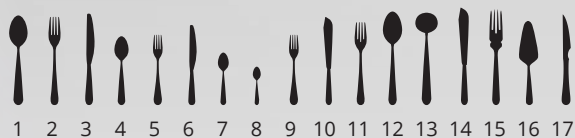

CLASSIC

18/0 AISI 430 2.5 mm

#	DESCRIPCIÓN	DESCRIPTION	DESCRITIVO	REF.	€	
1	Cuchara mesa	TABLE SPOON	COLHER MESA	38501	1,68 €	12
2	Tenedor mesa	TABLE FORK	GARFO MESA	38502	1,68 €	12
3	Cuchillo mesa	TABLE KNIFE	FACA MESA	38503	2,99 €	12
4	Cuchara postre	DESSERT SPOON	COLHER SOBREMESA	38504	1,61 €	12
5	Tenedor postre	DESSERT FORK	GARFO SOBREMESA	38505	1,61 €	12
6	Cuchillo postre	DESSERT KNIFE	FACA SOBREMESA	38506	2,93 €	12
7	Cuchara café	TEA SPOON	COLHER CHÁ	38507	1,11 €	12
8	Cuchara moka	COFFEE SPOON	COLHER CAFÉ	38508	1,01 €	12
9	Tenedor lunch	CAKE FORK	GARFO BOLO	38509	1,19 €	12
10	Pala pescado	FISH KNIFE	FACA PEIXE	38512	1,64 €	12
11	Tenedor pescado	FISH FORK	GARFO PEIXE	38513	1,64 €	12
12	Cucharón legumbre	SERVING SPOON	COLHER ARROZ	38514	5,21 €	1
13	Cazo sopa	SOUP LADLE	COLHER TERRINA	38516	14,40 €	1
14	Pala servir pescado	FISH SERVING KNIFE	FACA TRINCHAR PEIXE	38522	5,21 €	1
15	Tenedor servir pescado	FISH SERVING FORK	GARFO TRINCHAR PEIXE	38523	5,21 €	1
16	Pala pastel	CAKE SERVER	PÁ BOLO	38525	5,21 €	1
17	Cuchillo chuletero	STEAK KNIFE	FACA CHURRASCO	38533	3,05 €	12
	Est. 24 Pzas.	24 PCS. BOX	FAQUEIRO 24 PÇS	38580	42,00 €	1
	Est. 75 Pzas.	75 PCS. BOX	FAQUEIRO 75 PÇS	38583	140,00 €	1
	Est. 113 Pzas.	113 PCS. BOX	FAQUEIRO 113 PÇS	38585	212,00 €	1
	Est. 113 Pzas. C/chuletero	113 PCS. BOX WITH STEAK KNIFE	F. 113 PÇS CON F. CHURRASCO	45785	222,00 €	1