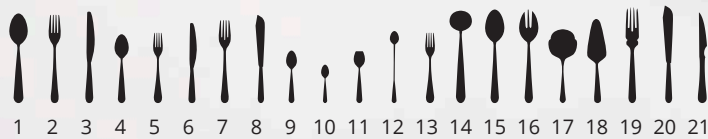

901 PERLINO

18/0 AISI 430 1.8 mm

#	DESCRIPCIÓN	DESCRIPTION	DESCRITIVO	REF.	€	
1	Cuchara mesa	TABLE SPOON	COLHER MESA	901001	1,45 €	12
2	Tenedor mesa	TABLE FORK	GARFO MESA	901002	1,45 €	12
3	Cuchillo mesa mb	TABLE KNIFE	FACA MESA	901003	2,67 €	12
4	Cuchara postre	DESSERT SPOON	COLHER SOBREMESA	901004	1,36 €	12
5	Tenedor postre	DESSERT FORK	GARFO SOBREMESA	901005	1,36 €	12
6	Cuchillo postre mb	DESSERT KNIFE	FACA SOBREMESA	901006	2,62 €	12
7	Tenedor pescado	FISH FORK	GARFO PEIXE	901007	1,38 €	12
8	Pala pescado	FISH KNIFE	FACA PEIXE	901008	1,38 €	12
9	Cuchara café	TEA SPOON	COLHER CHÁ	901009	0,95 €	12
10	Cuchara moka	COFFEE SPOON	COLHER CAFÉ	901010	0,89 €	12
11	Cuchara helado	ICE CREAM SPOON	COLHER GELADO	901011	0,99 €	12
12	Cuchara refresco	SODA SPOON	COLHER REFRESCO	901013	1,60 €	12
13	Tenedor lunch	CAKE FORK	GARFO BOLO	901015	0,99 €	12
14	Cazo sopa	SOUP LADLE	COLHER TERRINA	901019	12,83 €	1
15	Cucharón legumbre	SERVING SPOON	COLHER ARROZ	901020	4,16 €	1
16	Tenedor legumbre	SOUP FORK	GARFO TERRINA	901021	4,16 €	1
17	Pala huevos	EGGS SERVER	PÁ OVOS	901022	5,67 €	1
18	Pala pastel	CAKE SERVER	PÁ BOLO	901023	4,16 €	1
19	Tenedor servir pescado	FISH SERVING FORK	GARFO TRINCHAR PEIXE	901027	4,16 €	1
20	Pala servir pescado	FISH SERVING FORK	FACA TRINCHAR PEIXE	901028	4,16 €	1
21	Cuchillo chuletero	STEAK KNIFE	FACA CHURRASCO	901039	2,75 €	12
	Est. 24 Pzs	24 PCS. BOX	FAQUEIRO 24 PÇS	350901	37,00 €	1
	Est. 24 Pzas. c/chuletero	24 PCS. BOX WITH STEAK KNIFE	FAQUEIRO 24 PÇS CON F. CHURRASCO	351901	39,00 €	1
	Est. 75 Pzs	75 PCS. BOX	FAQUEIRO 75 PÇS	353901	123,00 €	1
	Est. 113 Pzas.	113 PCS. BOX	FAQUEIRO 113 PÇS	355901	192,00 €	1
	Est. 113 Pzas. c/chuletero	113 PCS. BOX WITH STEAK KNIFE	F. 113 PÇS CON F. CHURRASCO	457901	197,00 €	1