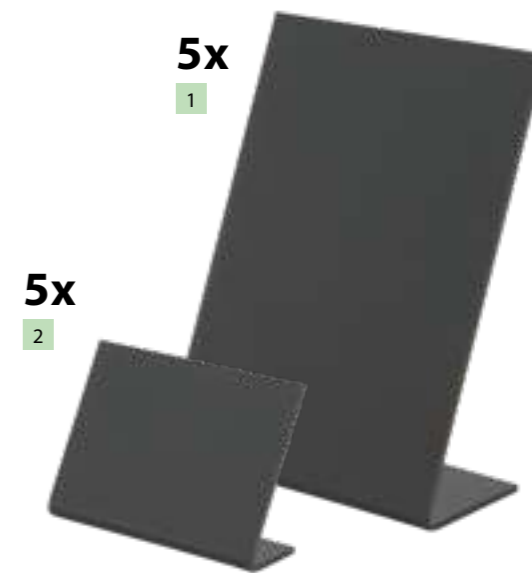

L-SHAPE

La pizarra para mesa Securit® L-Shape es perfecta para hostelería la venta minorista. Esta pizarra acrílica presenta el frente en acabado mate y la parte posterior brillante. Esta moderna pizarra de mesa que se puede utilizar tanto en interiores como en exteriores, viene en un set de cinco. Ahorra espacio apilando fácilmente estas pizarras. Escribe tu mensaje con tu marcador de tiza Securit® y límpialo cuando sea necesario. Disponible en diferentes tamaños.

1 6 36 **1** B645TBABLA7 11,5x7,5x4,5cm 0,1kg