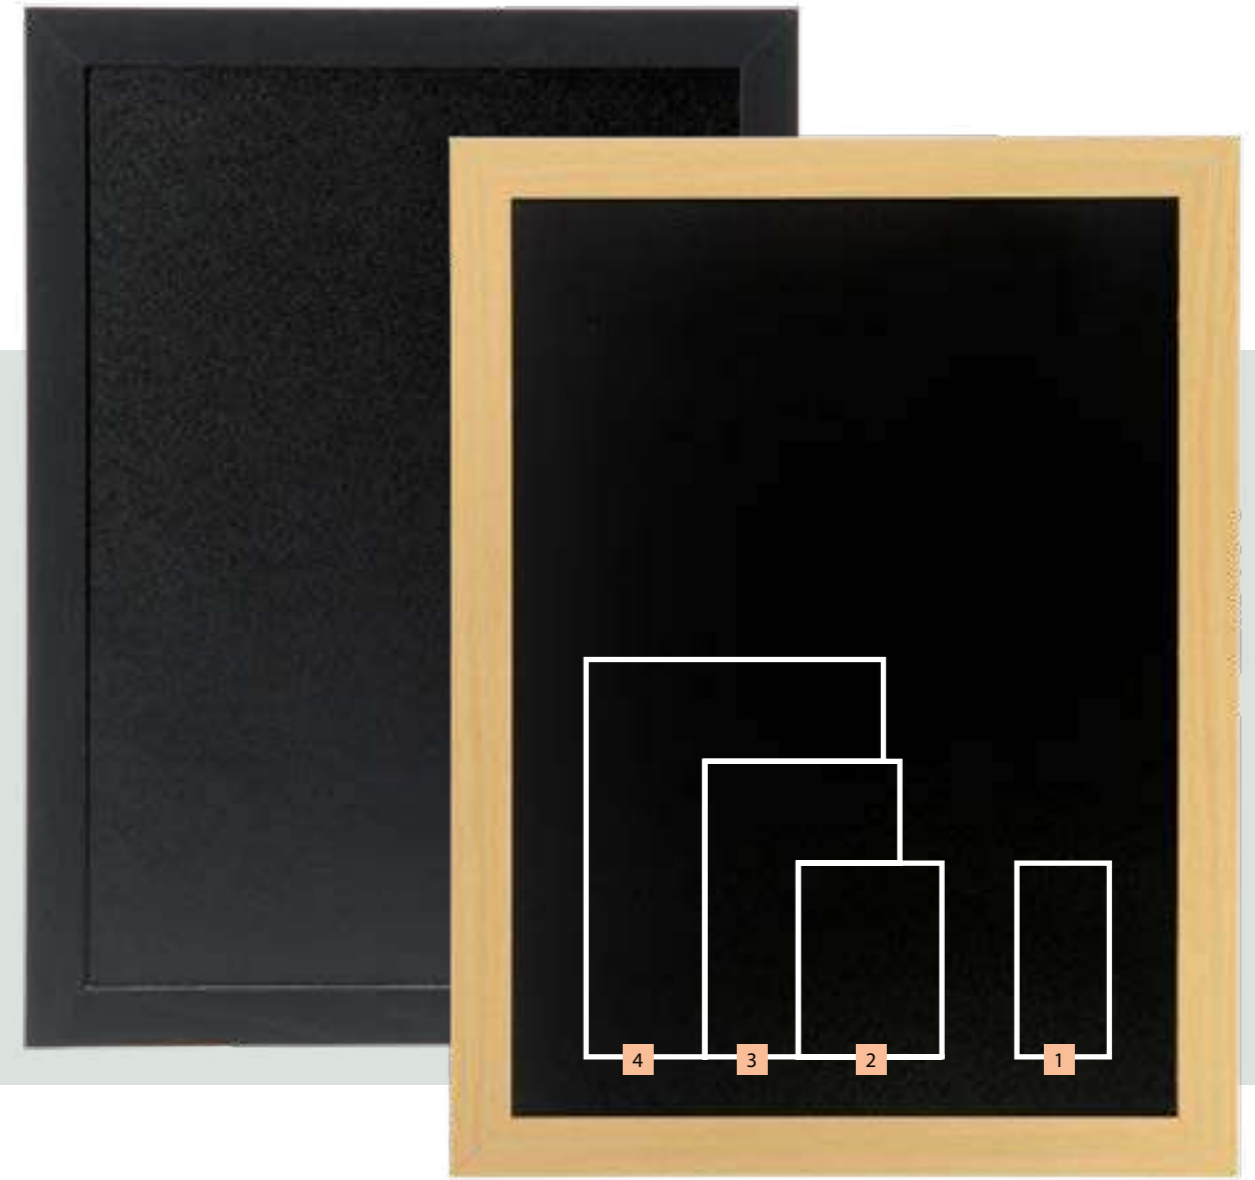

WOODY

Securit® Woody es nuestra pizarra más popular y una excelente manera de crear una decoración interior única, moderna y efectiva. Esta pizarra te traerá nuevas ideas e inspiración todos los días.

Escribe tu menú, oferta del día, lista de precios, un mensaje o incluso una ilustración. La superficie de escritura de doble cara, se puede limpiar fácilmente con un paño húmedo. Esta pizarra de pared con el marco de madera en teka incluye kit de montaje.

Actualiza tus mensajes regularmente utilizando el marcador de tiza Securit® original incluido. Disponible en varios colores y tamaños.

- 1 6 24
- 1 B645WBWL2040 40x20x1cm 0,3kg
- 2 B645WBWL3040 40x30x1cm 0,5kg
- 1 x 6
- 3 B645WBWL4060 60x40x1cm 0,9kg
- 4 B645WBWL6080 80x60x1cm 2,3kg

- 1 6 24
- 1 B645WBWTE2040 40x20x1cm 0,3kg
- 2 B645WBWTE3040 40x30x1cm 0,5kg
- 1 x 6
- 3 B645WBWTE4060 60x40x1cm 0,9kg
- 4 B645WBWTE6080 80x60x1cm 2,3kg