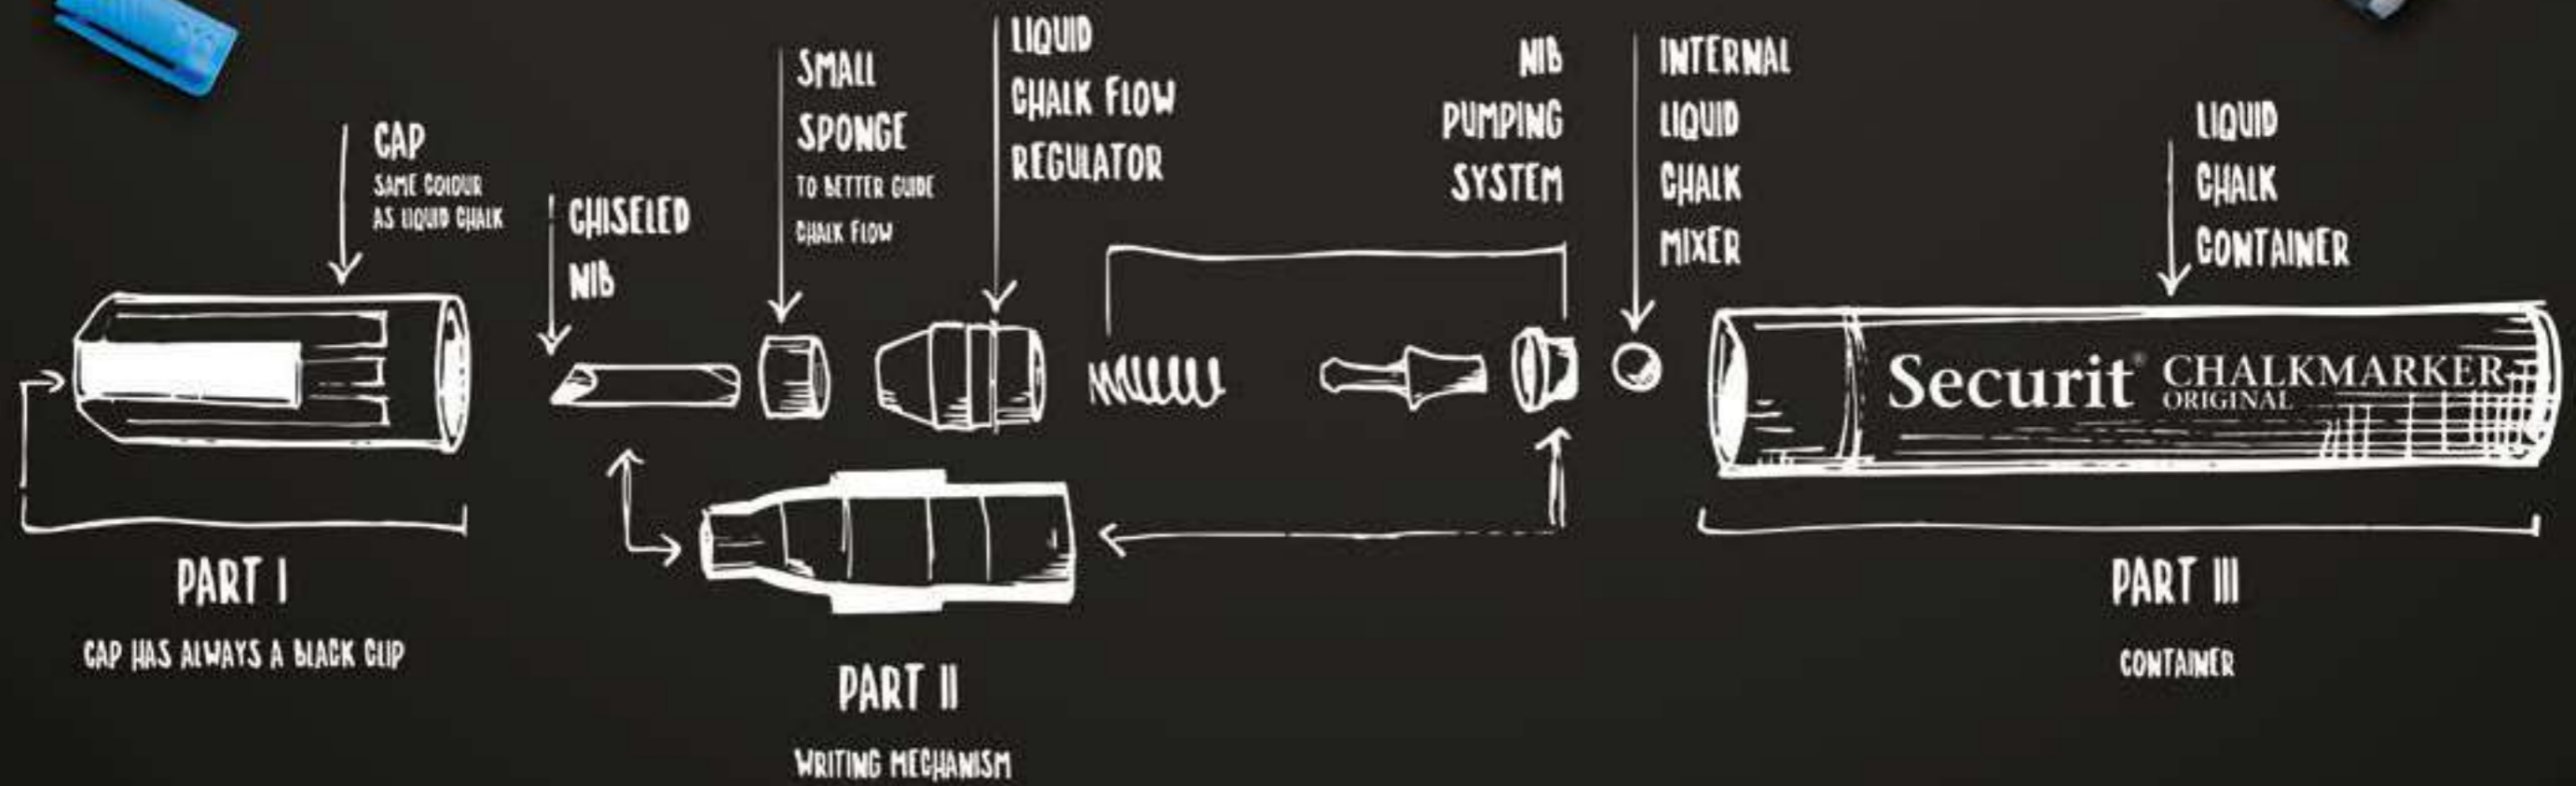

P. 78

MARCOS PARA PÓSTERES & CARTELES

P. 84

EXPOSITORES LUMINOSOS

P. 96

POSTES CENICERO

Liquid Chalkmarker

No Model	SMA510
Introduction year	1987
No.	1.948
Founder	Vermes
Distribution	Global