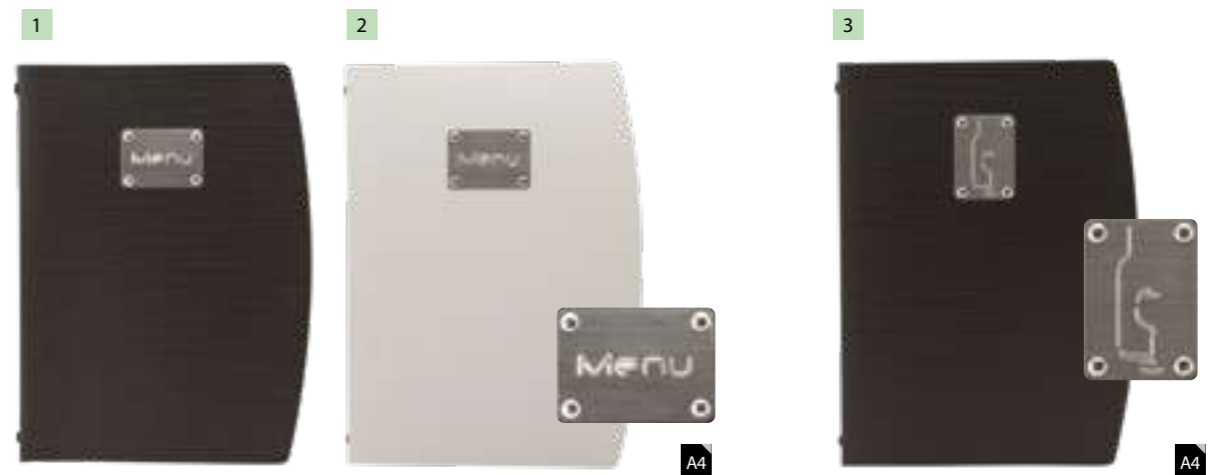

1 10 40
34x25,5x1,8cm 0,2kg
1 B645MCRCA4BL
2 B645MCRCA4WT

1 10 40
34x25,5x1,8cm 0,2kg
3 B645MCRWCBL

1x Incl.
(4 páginas)

10x Máx.
(40 páginas)