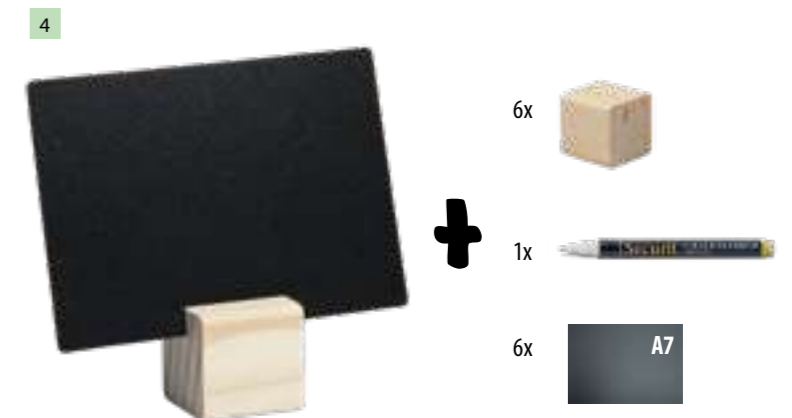

PORTA ETIQUETAS

Crea opciones de presentación adicionales para tus etiquetas de pizarra con nuestros soportes transparentes Securit® o los soportes de madera Securit. Fácil de insertar y colocar en cualquier lugar. Nuestros porta etiquetas son ideales para restaurantes, panaderías y bufés. Nuestros porta etiquetas transparentes vienen en un set de 10 y los bloques de madera en un set de 6.

- 3 B645TAGHLDTR 6x4x0,8cm 0,05kg
- 4 B645TAGHLDTE 9x10,5x0,3cm 0,01kg

TRANSPARENTE

MADERA

EXPOSITORES PARA BOTELLA

Lleva el encanto vintage a tu mostrador o mesa con estos expositores para botellas de Securit®. Una hermosa manera de presentar tus vinos a tus clientes. Estos sólidos expositores para botellas están hechos de hierro fundido y madera de pino.