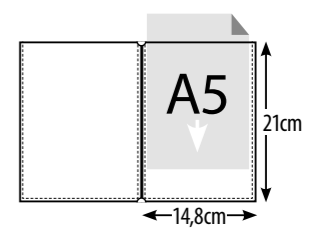

A4

- 1 x 10
- 34x24,5x1cm 0,2kg
- 1 B645MCNTA4BI
- 2 B645MCNTA4BR
- 3 B645MCNTA4BL

A5

- 1 10 40
- 24,9x17,5x1cm 0,09kg
- 4 B645MCNTA5BI
- 5 B645MCNTA5BR
- 6 B645MCNTA5BL

1x Incl. (4 páginas) 10x Máx. (40 páginas)

FUNDAS PARA PORTA MENÚS

x10

B645MCTIA4 45x30x0,1cm 0,2kg

x10

B645MCTI45 33x30,5x0,4cm 0,2kg

x10

B645MCTIA5 22x32,8x0,4cm 0,1kg

LEATHER RANGE