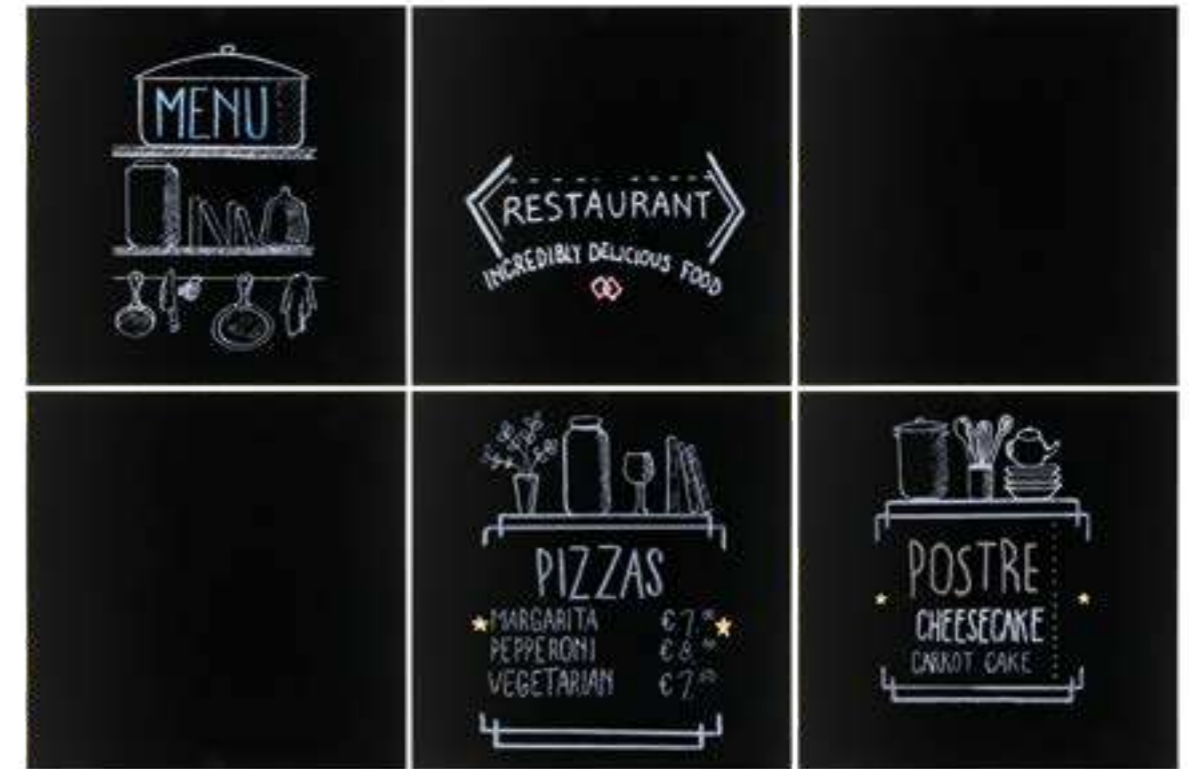

PIZARRAS DE PARED