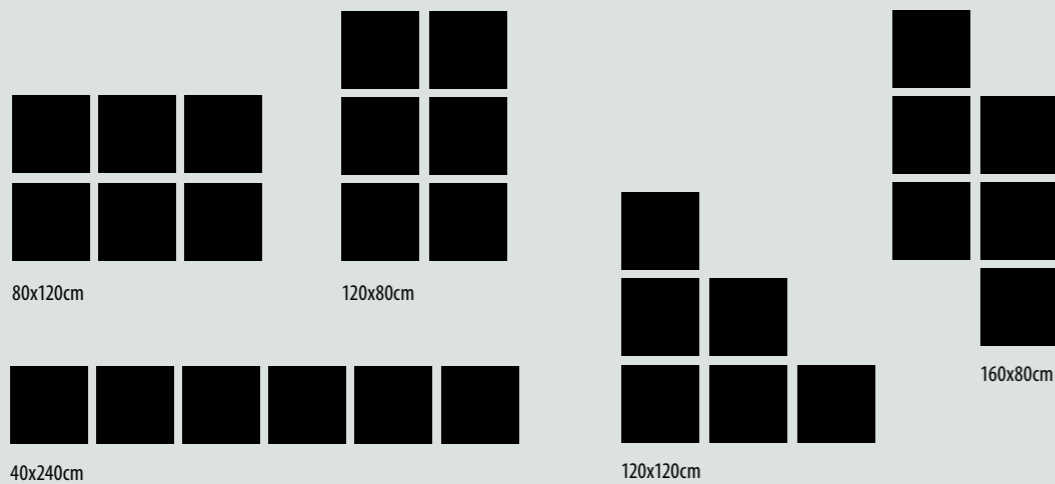

- 1 6 24
- 1 B645WBWTE2040 40x20x1cm 0,3kg
- 2 B645WBWTE3040 40x30x1cm 0,5kg
- 1 x 6
- 3 B645WBWTE4060 60x40x1cm 0,9kg
- 4 B645WBWTE6080 80x60x1cm 2,3kg

PIZARRAS DE PARED

B645FBXXL 40x40x0,2cm 2,0kg

Crea tu propio diseño