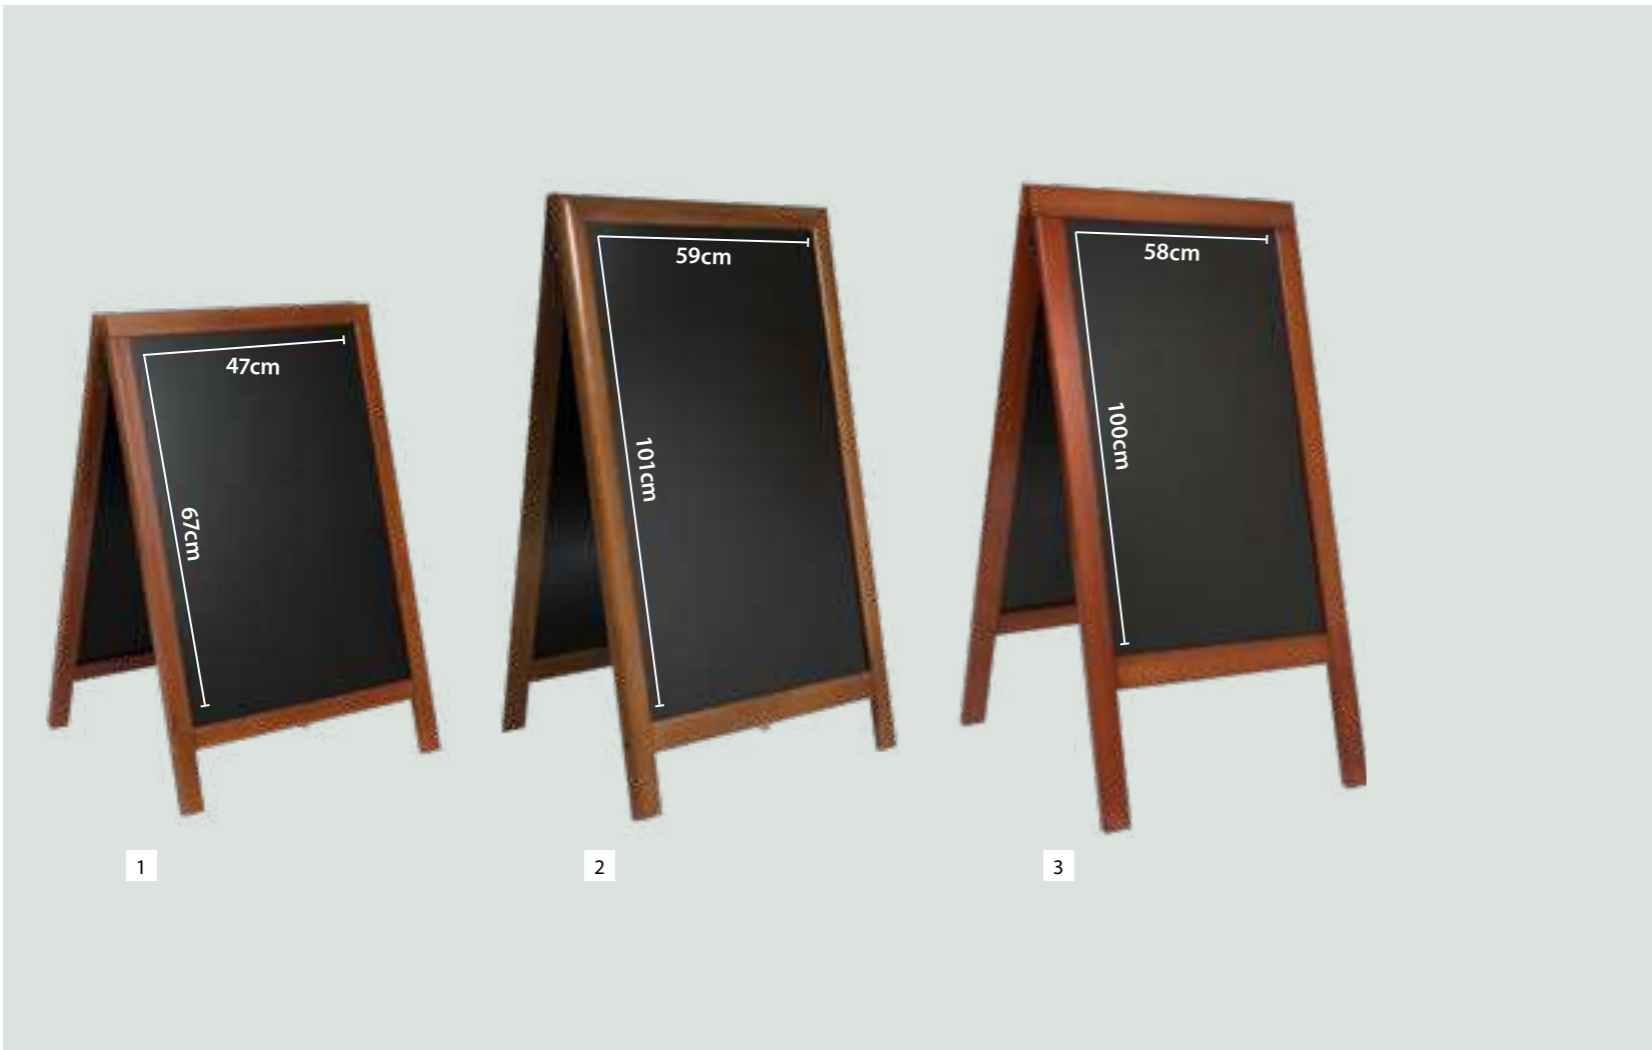

DELUXE

La pizarra de suelo Deluxe Securit® es una opción popular en cafés, bares, restaurantes y tiendas. Sé creativo y añade un toque personal creando tu mensaje, éste puede ser fácilmente actualizado a lo largo del día.

Esta gran pizarra de suelo es apta para todo tipo de clima con una superficie de escritura resistente a los arañazos y a los rayos UV. Está construida con un sólido marco de madera de lacado triple en caucho y terminada con herrajes de acero inoxidable. Es ideal para uso en exteriores y está diseñada para soportar vientos de hasta 40 km/h.

Durante los días de lluvia se recomienda utilizar los marcadores de tiza impermeables Securit®, que se pueden quitar fácilmente con el spray de limpieza Securit®. Con el tiempo seco puedes utilizar los marcadores de tiza Securit® Original. Disponible en diferentes tamaños y colores.

40 km/h

1	B645SBDM85	85x55x54,5cm	7,5kg
2	B645SBSDB120	125x70,5x57cm	13,8kg
3	B645SBSM135	139x71,5x66cm	16,9kg