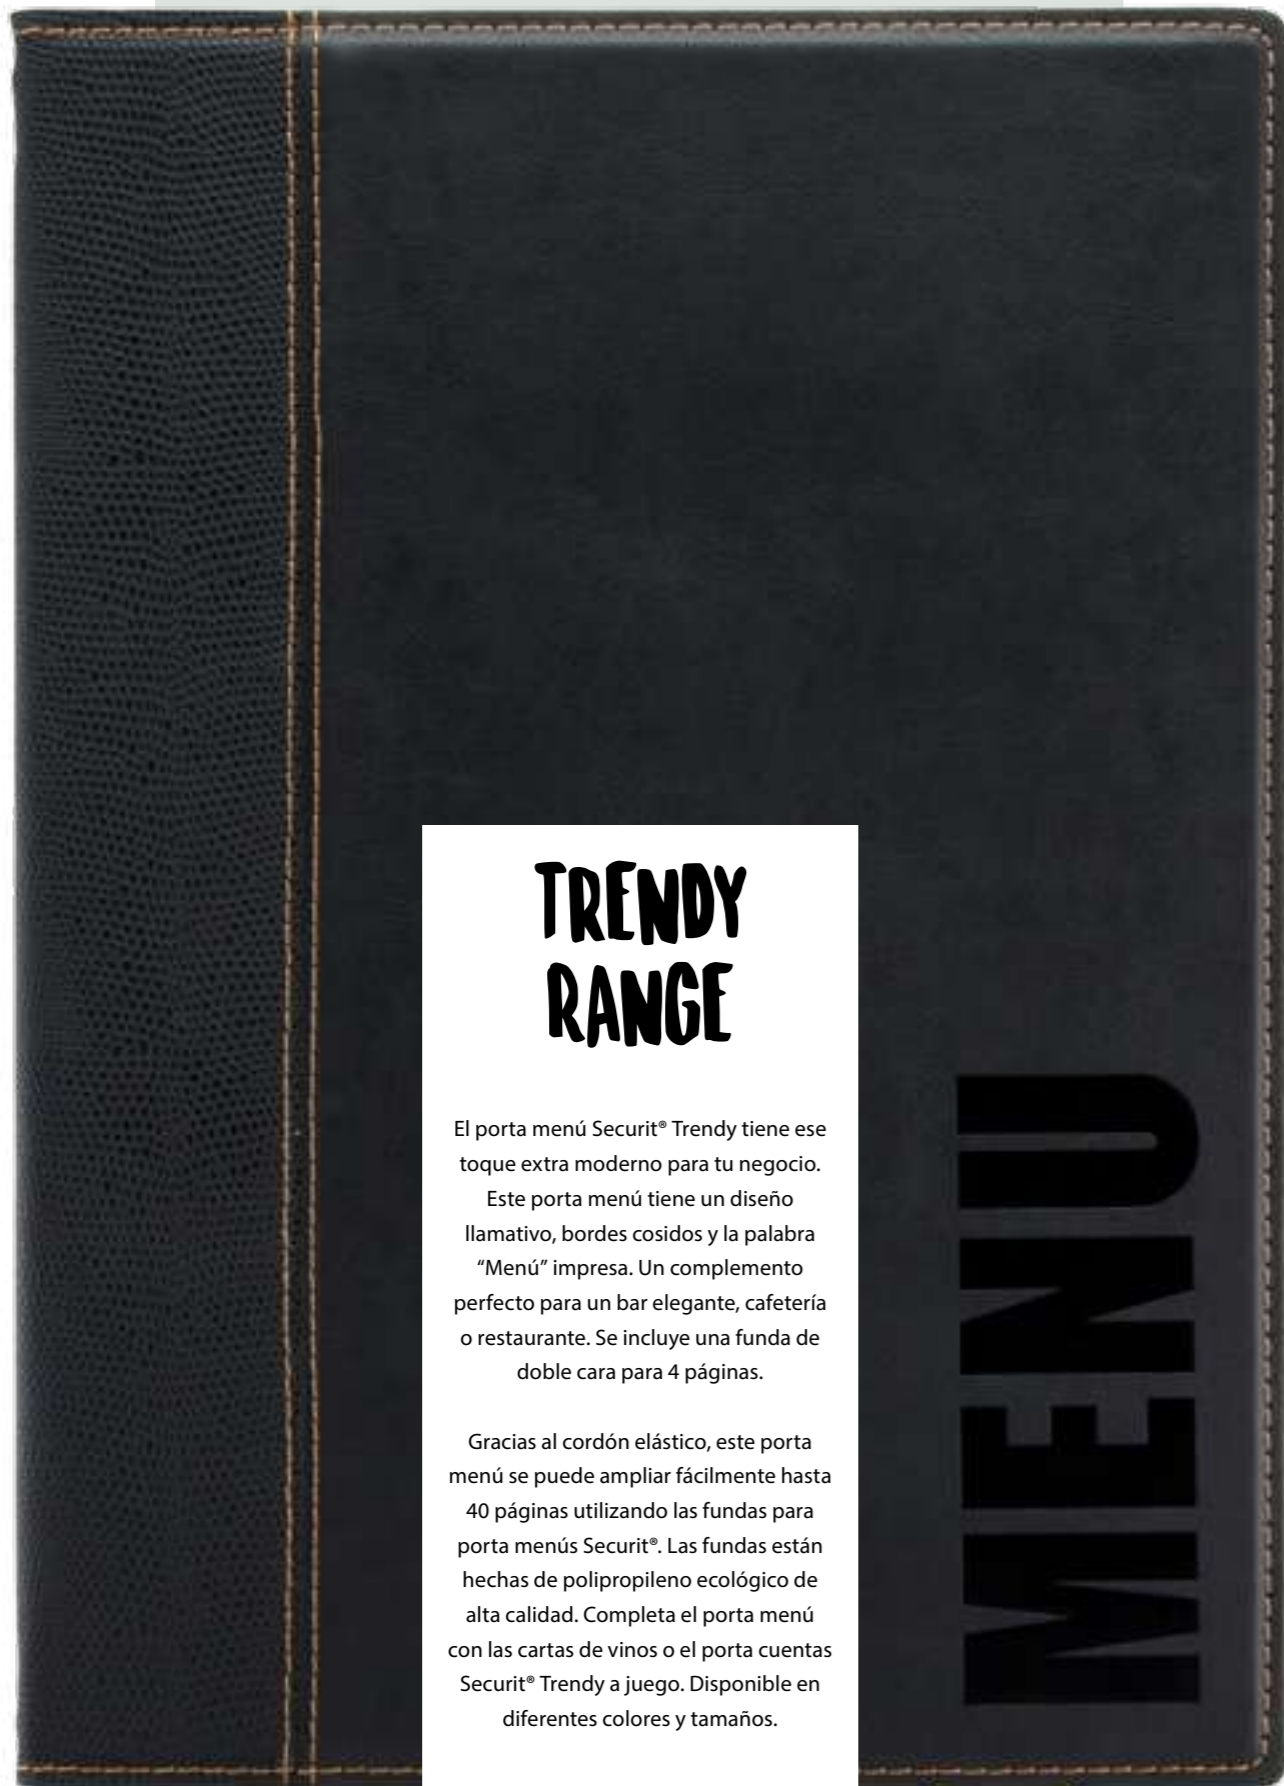

3 4 5
25x18x0,5cm 0,1kg
3 B645MCCRA5BL
4 B645MCCRA5BR
5 B645MCCRA5WR

1 10 40
23,7x12,5x0,5cm 0,1kg
6 B645MCCRBPBL

Este porta cuentas clásico de cuero es perfecto para bares tradicionales, pubs y restaurantes. Con protectores de esquina en metal dorado, bolsillos en las esquinas donde puedes deslizar la cuenta o el efectivo, y un segundo bolsillo para tarjetas de crédito, débito o de visita. Completa tu porta cuentas con el porta menú o con las cartas de vinos Securit® Classic a juego.

1x Incl. (4 páginas) 10x Máx. (40 páginas)

TRENDY RANGE

El porta menú Securit® Trendy tiene ese toque extra moderno para tu negocio.

Este porta menú tiene un diseño llamativo, bordes cosidos y la palabra "Menú" impresa. Un complemento perfecto para un bar elegante, cafetería o restaurante. Se incluye una funda de doble cara para 4 páginas.