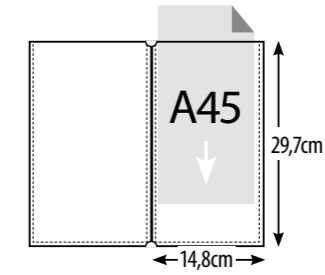

A4

- 1 x 10
- 34x24,5x1cm 0,2kg
- 1 B645MCNTA4BI
- 2 B645MCNTA4BR
- 3 B645MCNTA4BL

A5

- 1 10 40
- 24,9x17,5x1cm 0,09kg
- 4 B645MCNTA5BI
- 5 B645MCNTA5BR
- 6 B645MCNTA5BL

1x Incl. (4 páginas) 10x Máx. (40 páginas)

FUNDAS PARA PORTA MENÚS

x10

B645MCTIA4 45x30x0,1cm 0,2kg

x10

B645MCTI45 33x30,5x0,4cm 0,2kg

x10

B645MCTIA5 22x32,8x0,4cm 0,1kg

LEATHER RANGE