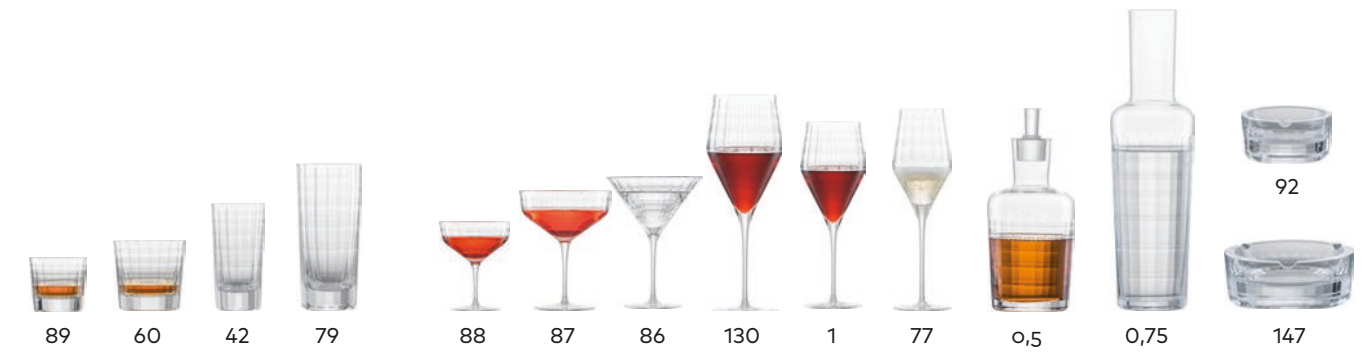

** erhältlich im ZWIESEL GLAS Consumer Packaging available in ZWIESEL GLAS Consumer Packaging

HANDMADE

Hommage Carat By Charles Schumann

Form 8780, 1361

ZWIESEL GLAS
handmade

Artikel Item	Größe Size	Bestell- Nr. neu new Order no.	Bestell- Nr. alt former Order no.	Artikel per VE Item per VE	St./ Pal. Pool	Höhe mm Height mm	Ø mm dia. mm	Inhalt ml Ca- capacity ml	EAN der VE EAN per package
BECHER TUMBLER (FORM 8780)									
Whisky klein Whisky small	89	122358	117148	6	576	82	88	274	4001836098434
Whisky groß Whisky large	60	122359	117149	6	576	91	96	384	4001836098441
Longdrink klein Longdrink small	42	122360	117150	6	720	140	70.5	330	4001836098458
Longdrink groß Longdrink large	79	122361	117151	6	456	167	75	445	4001836098465
COCKTAIL (FORM 1361)									
Cocktailschale klein Cocktail Cup small	88	122362	117152	6	396	126	100	231	4001836098472
Cocktailschale groß Cocktail Cup large	87	122363	117153	6	216	151	119	364	4001836098489
Martini	86	122364	117154	6	216	169	123	287	4001836098496
WEIN UND CHAMPAGNER WINE AND CHAMPAGNE (FORM 1361)									
Bordeaux	130	122365	117155	6	180	247	88	453	4001836098656
Weinglas Allround Wine Glass Allround	1	122366	117156	6	342	227	80	334	4001836098847
Champagner mit MP * Champagne with EP *	77	122367	117157	6	396	240	70.5	253	4001836099363
KARAFFE CARAFE (FORM 1361)									
Whiskykaraffe ** Whisky Carafe **	0.5	122308	117158	1	180	250	111	500	4001836095440
Wasserflasche ** Water Carafe **	0.75	122309	117160	1	200	307	85.5	750	4001836095471
ASCHENBECHER ASHTRAY (FORM 1361)									
Aschenbecher ** Ashtray **	92	122311	117161	1	490	45	92	-	4001836095501
Zigarrenascher ** Cigar Ashtray **	147	122312	117162	1	490	55	147	-	4001836095549