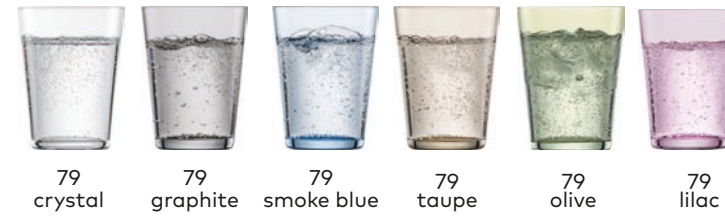

Sonido

Form 8960

Artikel Item	Größe Size	Bestell- Nr. Order no.	Artikel per VE Item per VE	St./ Pal. Pool	Höhe mm Height mm	Ø mm dia. mm	Inhalt ml Capacity ml	EAN der VE EAN per package
Wasser kristall Water crystal	42	121502	6	672	85	90	367	4001836108553
Wasser grafit Water graphite	42	121503	6	672	85	90	367	4001836108560
Wasser rauchblau Water smoke blue	42	121504	6	672	85	90	367	4001836108577
Wasser taupe Water taupe	42	121505	6	672	85	90	367	4001836108584
Wasser olive Water olive	42	121506	6	672	85	90	367	4001836108591
Wasser flieder Water lilac	42	121507	6	672	85	90	367	4001836108607
Wasser kristall Water crystal	79	121527	6	540	123	93	548	4001836108799
Wasser grafit Water graphite	79	121528	6	540	123	93	548	4001836108805
Wasser rauchblau Water smoke blue	79	121529	6	540	123	93	548	4001836108812
Wasser taupe Water taupe	79	121530	6	540	123	93	548	4001836108836
Wasser olive Water olive	79	121531	6	540	123	93	548	4001836108843
Wasser flieder Water lilac	79	121532	6	540	123	93	548	4001836108850