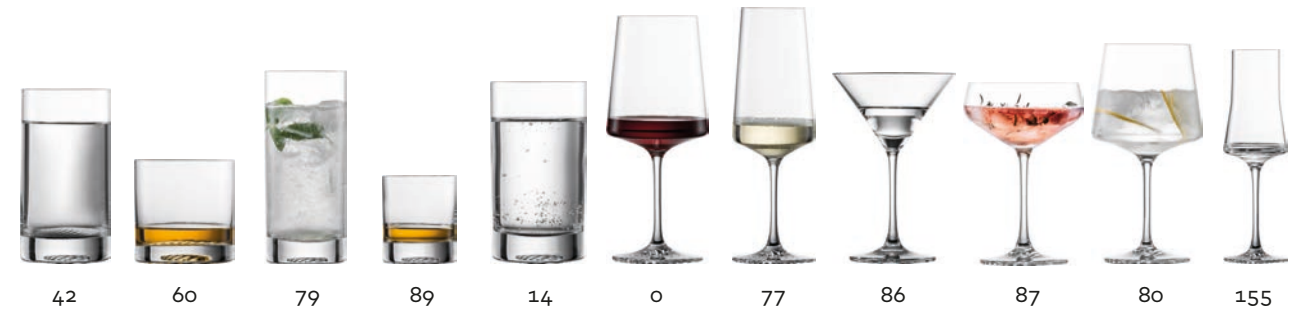

* mit Moussierpunkt with effervescence point

/-/ mit Eiche with fillmark

Artikel Item	Größe Size	Bestell- Nr. Order no.	Artikel per VE Item per VE	St./ Pal. Pool	Höhe mm Height mm	Ø mm dia. mm	Inhalt ml Capacity ml	EAN der VE EAN per package
Allround	42	123387	6	750	132	71	411	4001836117883
Allround 0,2l /-/	42	123388	6	750	132	71	411	4001836117890
Allround 0,3l /-/	42	123389	6	750	132	71	411	4001836117906
Whisky groß tall	60	123390	6	672	90	89	399	4001836117913
Longdrink	79	123391	6	750	165	71	480	4001836117937
Longdrink 0,2l /-/	79	123392	6	750	165	71	480	4001836117944
Longdrink 0,4l /-/	79	123393	6	750	165	71	480	4001836117951
Whisky klein small	89	123394	6	1350	80	71	200	4001836117968
Becher Tumbler	14	123395	6	900	148	61	314	4001836117975
Becher Tumbler 0,2l /-/	14	123396	6	900	148	61	314	4001836117982
Allround mit MP * with EP *	0	123397	6	216	222	92	572	4001836117999
Allround mit MP * with EP * 0,2l /-/	0	123398	6	216	222	92	572	4001836118002
Champagner mit MP * Champagne with EP *	77	123399	6	342	229	74	395	4001836118019
Champagner mit MP * Champagne with EP * 0,1l /-/	77	123400	6	342	229	74	395	4001836118033
Martini	86	123401	6	330	157	101	166	4001836118040
Cocktailschale Cocktail Saucer	87	123402	6	270	145	104	277	4001836118057
Gin Tonic	80	123403	6	264	206	106	630	4001836118064
Grappa	155	123404	6	792	190	58	147	4001836118071