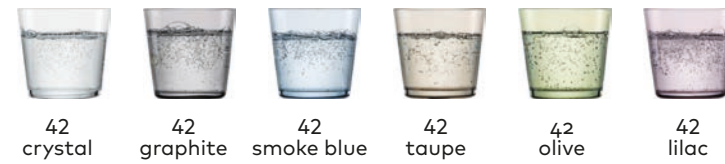

Sonido

Form 8960

Artikel Item	Größe Size	Bestell- Nr. Order no.	Artikel per VE Item per VE	St./ Pal. Pool	Höhe mm Height mm	Ø mm dia. mm	Inhalt ml Capacity ml	EAN der VE EAN per package
Wasser kristall Water crystal	42	121502	6	672	85	90	367	4001836108553
Wasser grafit Water graphite	42	121503	6	672	85	90	367	4001836108560
Wasser rauchblau Water smoke blue	42	121504	6	672	85	90	367	4001836108577
Wasser taupe Water taupe	42	121505	6	672	85	90	367	4001836108584
Wasser olive Water olive	42	121506	6	672	85	90	367	4001836108591
Wasser flieder Water lilac	42	121507	6	672	85	90	367	4001836108607
Wasser kristall Water crystal	79	121527	6	540	123	93	548	4001836108799
Wasser grafit Water graphite	79	121528	6	540	123	93	548	4001836108805
Wasser rauchblau Water smoke blue	79	121529	6	540	123	93	548	4001836108812
Wasser taupe Water taupe	79	121530	6	540	123	93	548	4001836108836
Wasser olive Water olive	79	121531	6	540	123	93	548	4001836108843
Wasser flieder Water lilac	79	121532	6	540	123	93	548	4001836108850