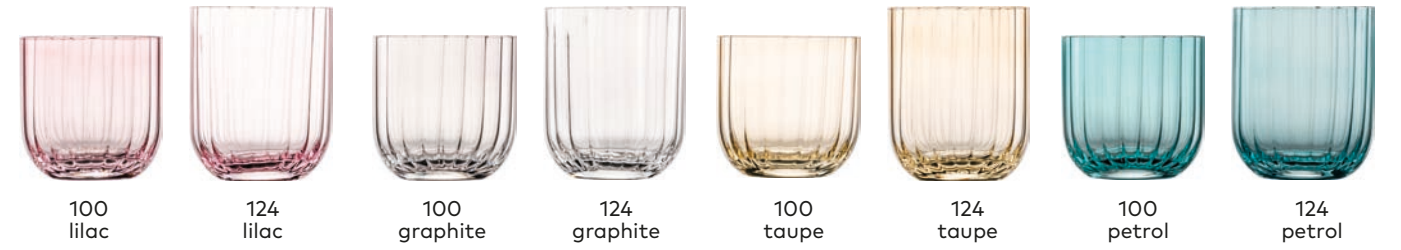

Twosome

Form 6098

Artikel Item	Größe Size	Bestell- Nr. Order no.	Artikel per VE Item per VE	St./ Pal. Pool	Höhe mm Height mm	Ø mm dia. mm	Inhalt ml Capacity ml	EAN der VE EAN per package
Windlicht flieder Votive lilac	100	123039	6	528	100	102	-	4001836113311
Vase flieder lilac	124	123040	6	396	124	102	-	4001836113335
Windlicht grafit Votive graphite	100	123041	6	528	100	102	-	4001836113342
Vase grafit graphite	124	123042	6	396	124	102	-	4001836113359
Windlicht taupe Votive taupe	100	123043	6	528	100	102	-	4001836113366
Vase taupe	124	123044	6	396	124	102	-	4001836113373
Windlicht petrol Votive petrol	100	123045	6	528	100	102	-	4001836113380
Vase petrol	124	123046	6	396	124	102	-	4001836113397