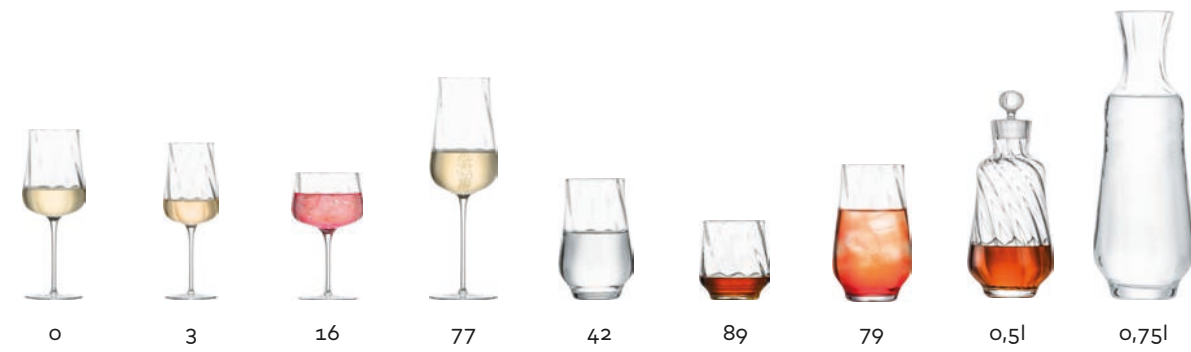

* mit Moussierpunkt with effervescence point
erhältlich im ZWIESEL GLAS Consumer Packaging available in ZWIESEL GLAS Consumer Packaging

HANDMADE

IN ZWIESEL

Marlène by Charles Schumann

Form 1376

Artikel Item	Größe Size	Bestell- Nr. neu new Order no.	Bestell- Nr. alt former Order no.	Artikel per VE Item per VE	St./ Pal. Pool	Höhe mm Height mm	Ø mm dia. mm	Inhalt ml Ca- capacity ml	EAN der VE EAN per package
WEISSWEIN WHITE WINE									
Weißwein White Wine	0	122226	121215	2	342	201	75	327	4001836093118
Süßwein Sweet Wine	3	122225	121214	2	342	183	65	221	4001836093101
COCKTAIL									
Cocktail klein small	16	122223	121212	2	432	135	77	193	4001836093088
SEKT UND CHAMPAGNER SPARKLING WINE AND CHAMPAGNE									
Champagner mit MP * Champagne with EP *	77	122228	121217	2	380	241	73	365	4001836093149
BECHER TUMBLER									
Tumbler Allround	42	122222	121211	2	432	121	75	350	4001836093057
Whiskytumbler	89	122221	121210	2	532	87	79	293	4001836093019
Longdrink	79	122224	121213	2	432	137	80	445	4001836093095
KARAFFE CARAFE									
Whiskykaraffe Whisky Carafe	0.5	122227	121216	1	168	203	105	500	4001836093132
Wasserflasche Waterbottle	0.75	122229	121219	1	168	285	101	750	4001836093156