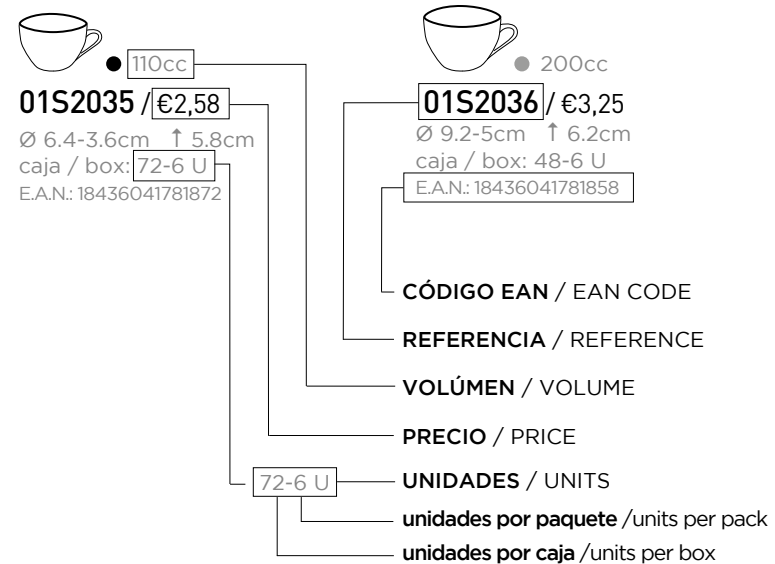

CRAFT.

VISION CORAL

SERIE

**CRAFT.
FINE CHINA.
HIGH-WHITE.
HORNO.**

MELAMINA.

CARACTERÍSTICAS DEL MATERIAL / COLLECTION

COLECCIÓN / COLLECTION

VISION CORAL

TAZA / CUP

PIEZA / PIECE

PLATILLO / SMALL DISH *

NUEVO / NEW