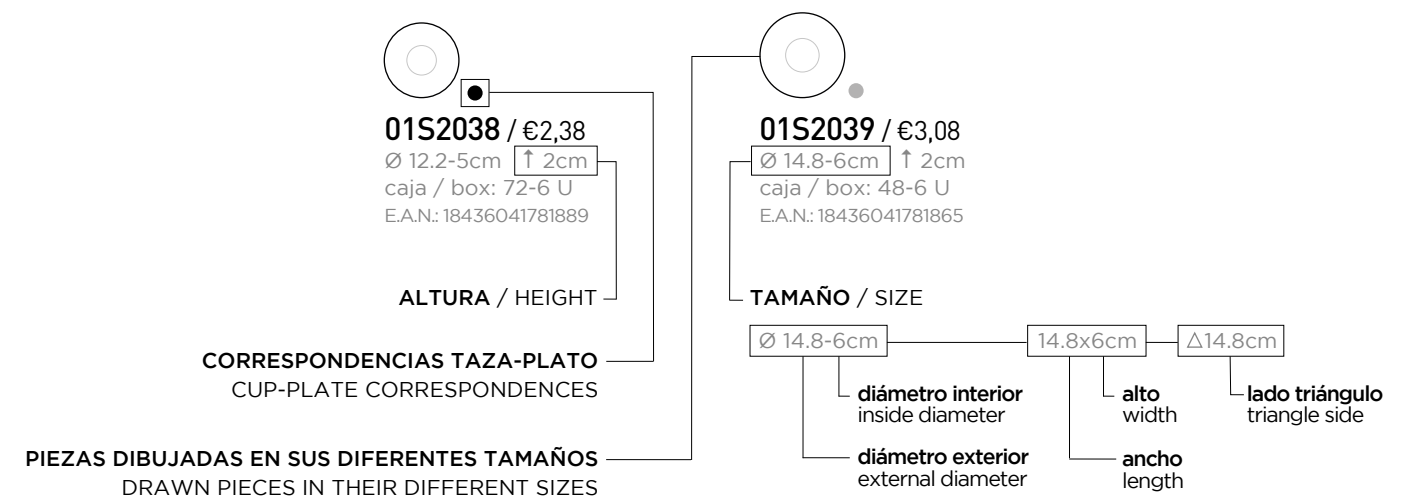

PLATILLO / SMALL DISH *

NUEVO / NEW