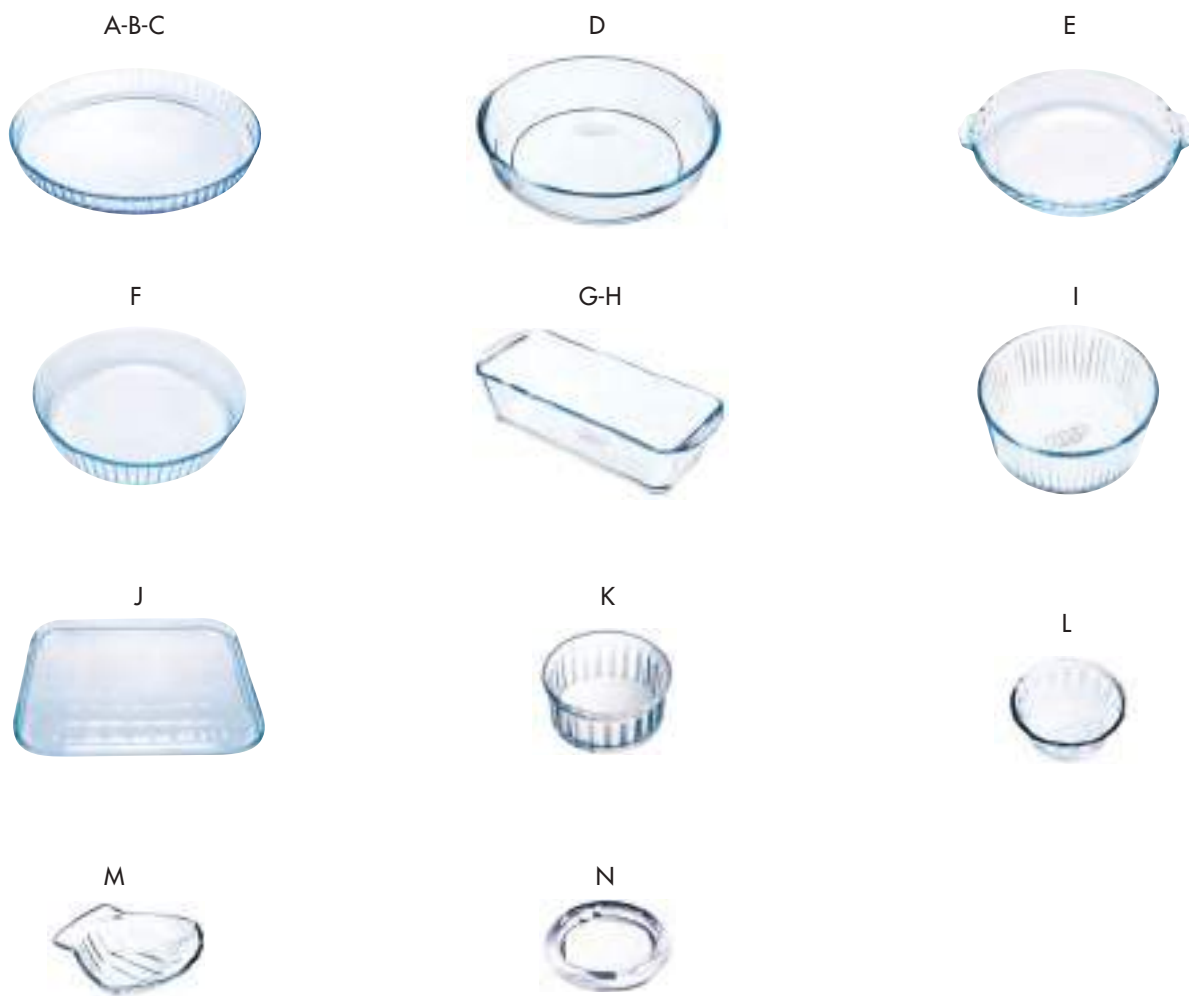

CLASSIC

MOLDE TARTA PLANO 25 CM	1040901	6	342	16,95	A	MOLDE CAKE 28 CM	1040917	4	480	17,75	H
MOLDE TARTA PLANO 27 CM	1040902	6	306	18,25	B	MOLDE SOUFFLE 21 CM	1040908	4	240	18,95	I
MOLDE TARTA PLANO 30 CM	1040909	6	252	20,75	C	MOLDE PLANO 32X26 CM	1040913	6	360	19,25	J
MOLDE TARTA HONDO 25 CM	1040905	6	270	20,00	D	FLANERO INDIVIDUAL 10 CM	4936790	24	1152	5,75	K
MOLDE TARTA CON ASAS 22 CM	1040911	8	640	15,90	E	COPA POSTRE 9 CL	1656	12	1152	5,75	L
MOLDE ONDULADO 26 CM	1040912	6	270	21,50	F	MANTEQUERA VIDRIO 8 CM	4936248	72	1944	5,25	M
MOLDE CAKE 30 CM	1040916	4	384	19,50	G	ANTI SUBE LECHE	1041001	96	5760	5,25	N