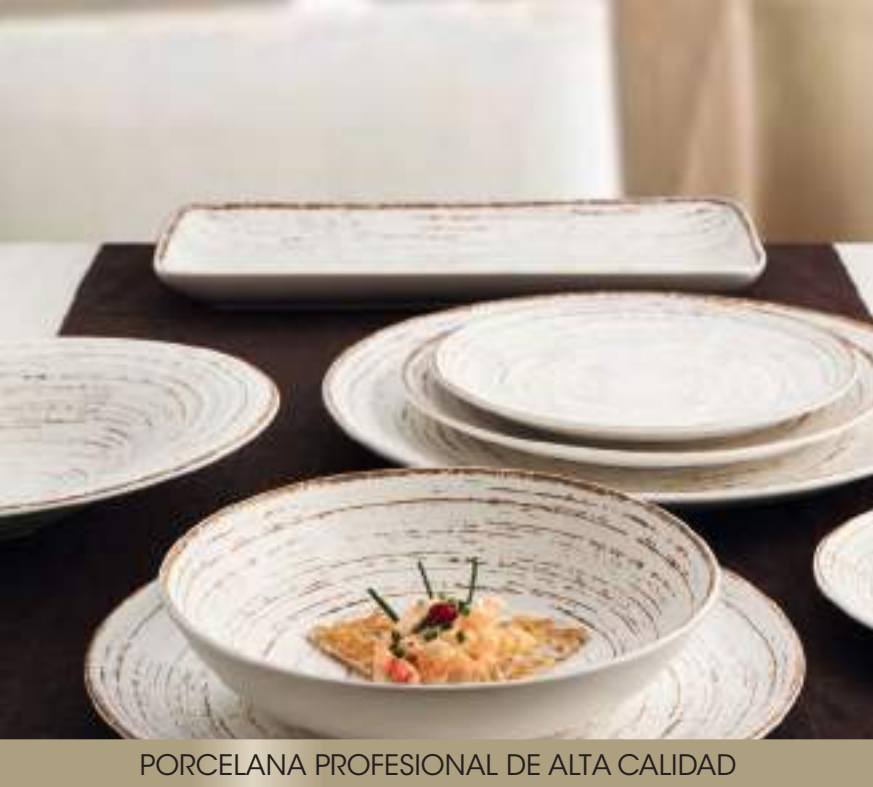

PORCELANA PROFESIONAL DE ALTA CALIDAD

VAJILLA TORNADO WHITE

La vajilla Tornado White ha sido decorada con matices dorados en bordes y fondo, lo que le confiere un aspecto rústico, vintage en consonancia con las tendencias más actuales.

Porcelana profesional de alta calidad con alto contenido en alumina, lo que refuerza el material, reduciendo el riesgo de roturas e incrementando su resistencia a los golpes.

TORNADO
WHITE

PLATO LLANO
31 cm
Ref: 7534284
6/372
M: Ø 310 mm
H: 30 mm
21,60€

PLATO LLANO
27 cm
Ref: 7534283
6/504
M: Ø 270 mm
H: 30 mm
13,10€