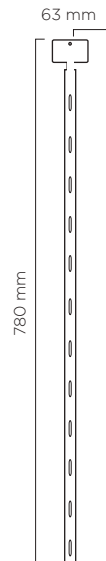

CLIP STRIP HANGER

Expositor colgador individual de 12 PC
12 DS Clip strip hanger

GRATIS con la compra de 12u de producto en cartón brida.
FREE with the purchase of 12u of product in cardboard.