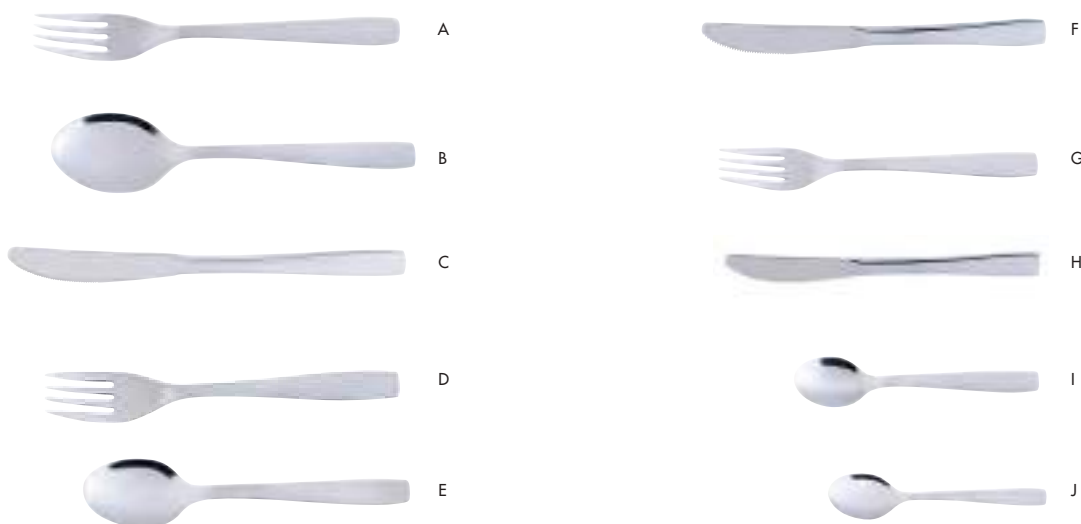

INOX HOTEL

C12 TENEDORES MESA 195 mm Espesor 2 mm	6405502	20	16,30	A
C12 CUCHARAS MESA 195 mm Espesor 1,5 mm	6405501	15	16,30	B
C12 CUCHILLOS MESA 214 mm	6405503	15	27,70	C
C12 TENEDORES POSTRE 180 mm Espesor 1,5 mm	6405511	20	14,10	D
C12 CUCHARAS POSTRE 175 mm Espesor 1,5 mm	6405510	20	14,10	E

C12 CUCHILLOS POSTRE FORJADO 190 mm	6405513	20	25,60	F
C12 TENEDORES LUNCH 150 mm Espesor 1,2 mm	6405506	30	9,80	G
C12 CUCHILLOS LUNCH 165 mm	6405507	20	22,30	H
C12 CUCHARITAS CAFÉ 140 mm Espesor 1,2 mm	6405504	30	9,80	I
C12 CUCHARITAS MOKA 110 mm Espesor 1 mm	6405505	50	8,70	J