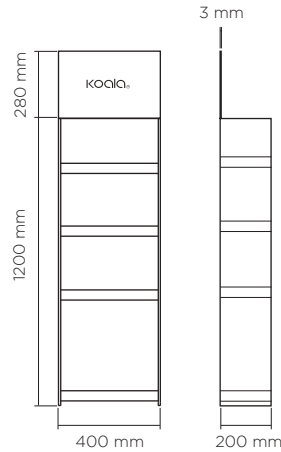

EXPOSITORES DISPLAYS

PP FLOOR DISPLAY

Disponga de todos sus accesorios de vino de forma ordenada y en un mínimo espacio con nuestro display.

Get all the needed wine accessories at hand, in a minimum and organized space with our display.