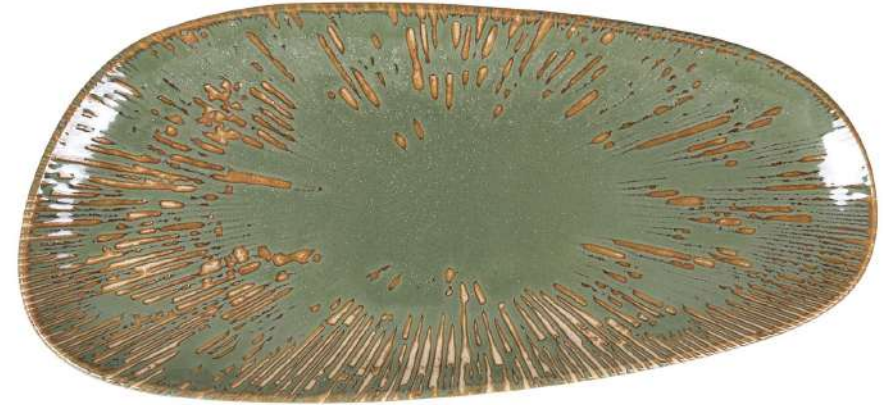

# Barroco II *Colección*

b

NEW!

Los productos identificados con este logo tienen una resistencia superior en el borde.  
 Products identified with this logo have superior edge chip resistancy.

b

b

NEW!

Referencia			
------------	--	--	--

Plato llano  
 Flat plate  
 Assiette plate

<u>B928265AF</u>	33x27		6-1
------------------	-------	--	-----

Plato postre  
 Dessert plate  
 Assiette dessert

<u>B928263AF</u>	24x19,5		12-1
------------------	---------	--	------