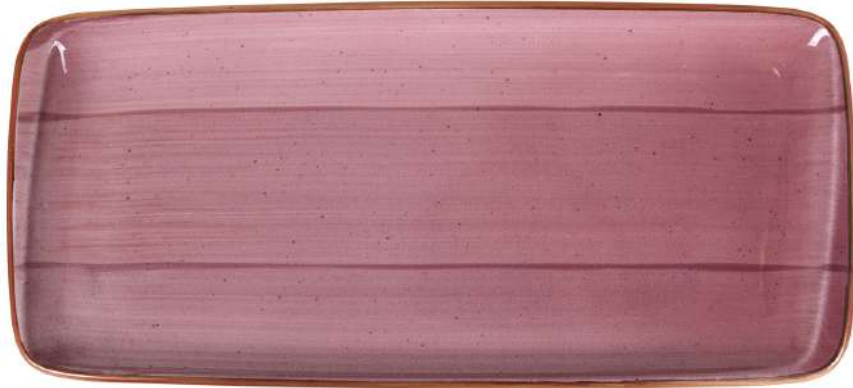

6

Los productos identificados con este logo tienen una resistencia superior en el borde.
Products identified with this logo have superior edge chip resistancy.

6