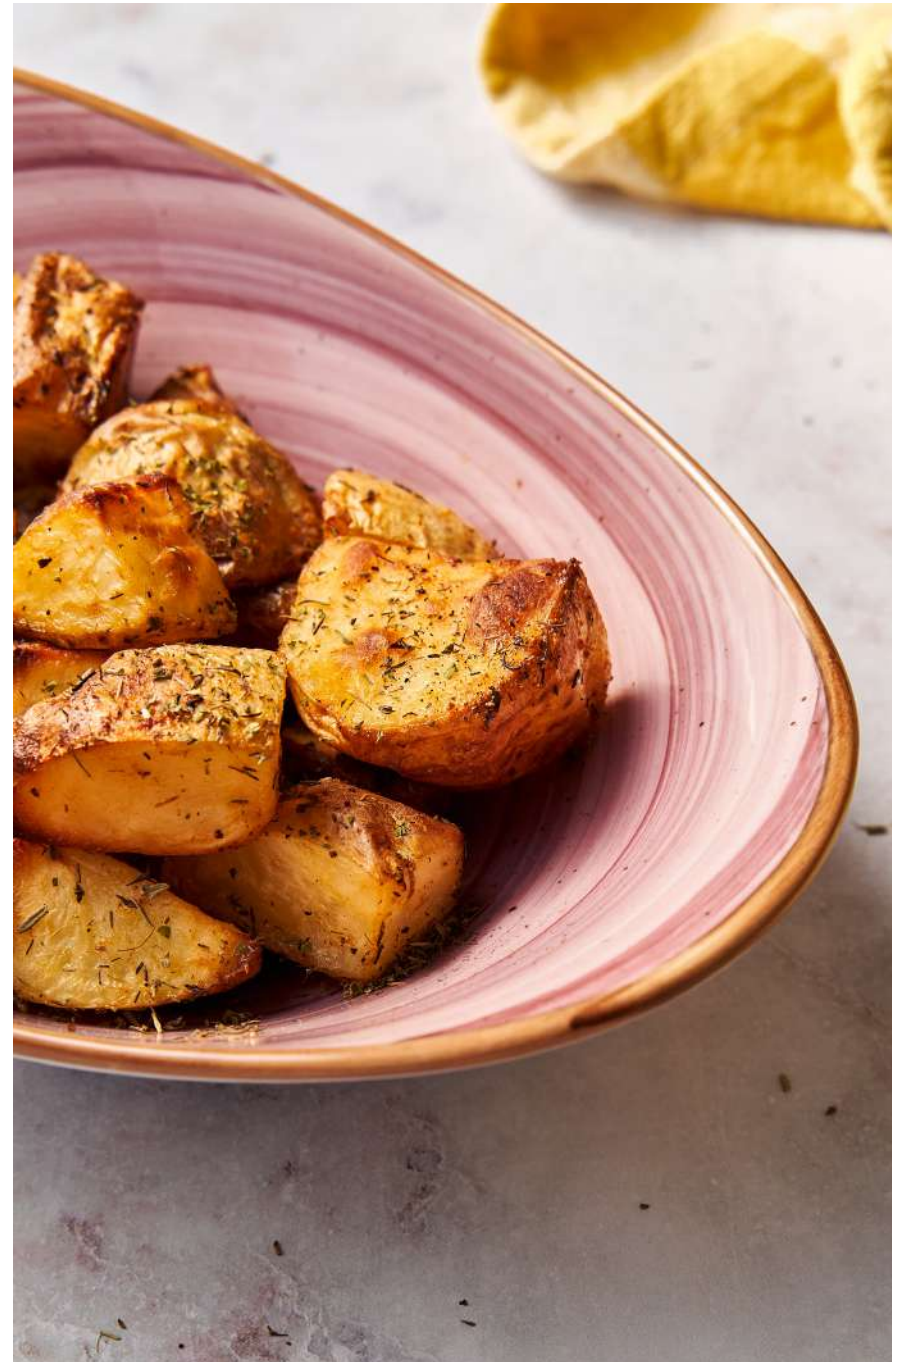

	Referencia	cm	
Bandeja	<u>B928066AA</u>	36x25	6-1
Tray			
Plateau	<u>B928326AA</u>	29x21	6-1
MOOVE			
	<u>B928195AA</u>	23x16	12-1

Sartén  
Frying pan  
Poêle

B928308AA

16

12-1

Los productos identificados con este logo tienen una resistencia superior en el borde.  
Products identified with this logo have superior edge chip resistancy.