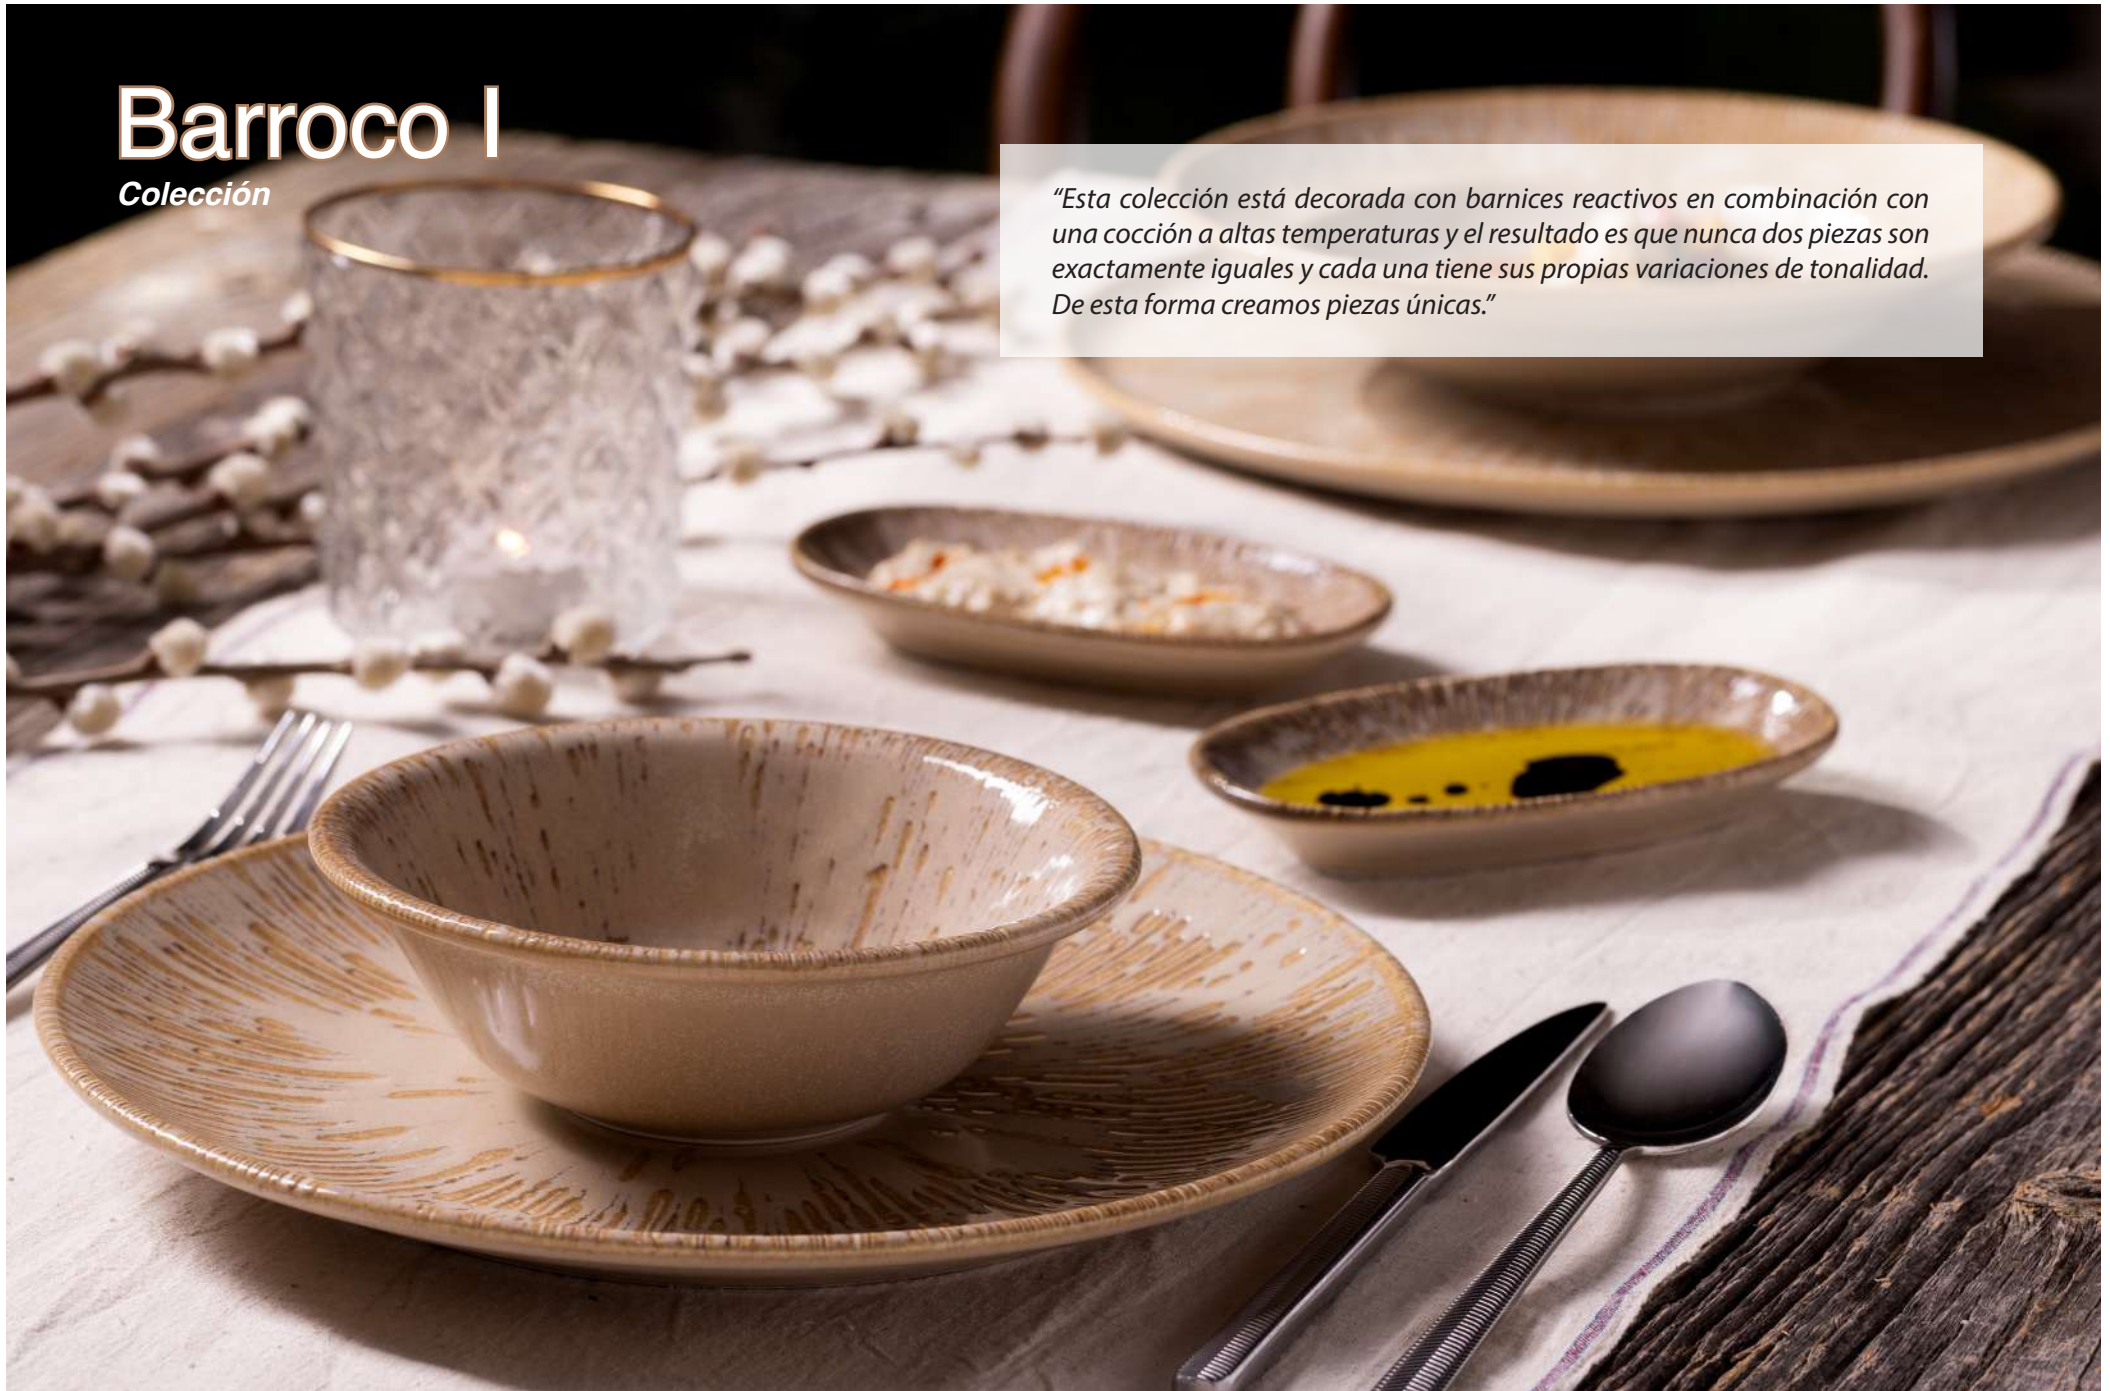

Barroco I

Colección

"Esta colección está decorada con barnices reactivos en combinación con una cocción a altas temperaturas y el resultado es que nunca dos piezas son exactamente iguales y cada una tiene sus propias variaciones de tonalidad. De esta forma creamos piezas únicas."