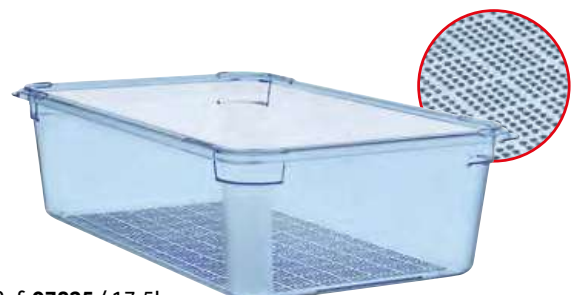

Ref. **09856**
 530x325xh22 mm
Tapa hermética
Couvercle hermétique
Airtight lid

Ref. **07825** / 17,5L
 530x325xh150 mm

Cubetas mesa fría BPA

Bacs table froide • Cold counter Food Pans

GN 1/9

6x

Ref. **04014**
176x108xh20 mm
Tapa hermética
Couvercle hermétique
Airtight lid