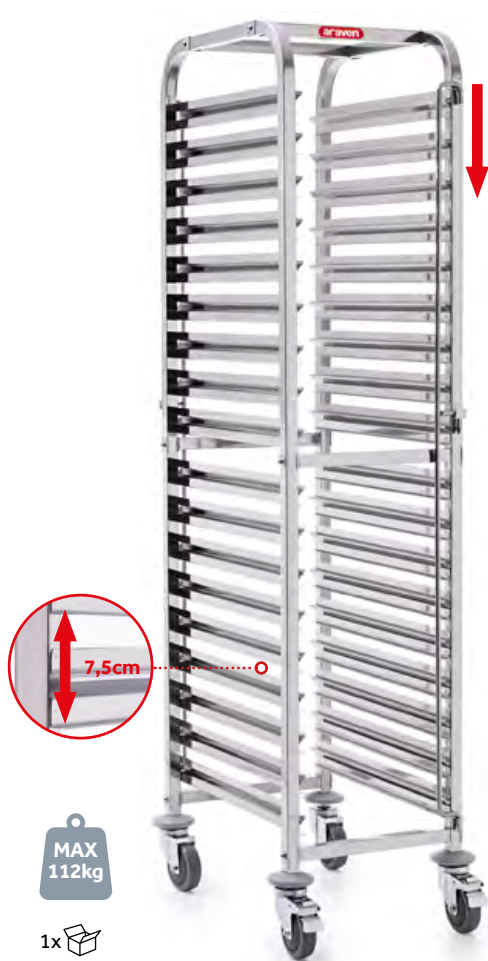

Ref. **01260** / 35L
530x396xh285 mm

17L

1x

Ref. **01829** / 70L
650x530xh318 mm

49L

Carro GastroNorm 1/1 18 guías

Chariot 18 Glissières GN 1/1 • GN 1/1 18 Rails Trolley

Cierre
Fermeture
Lock