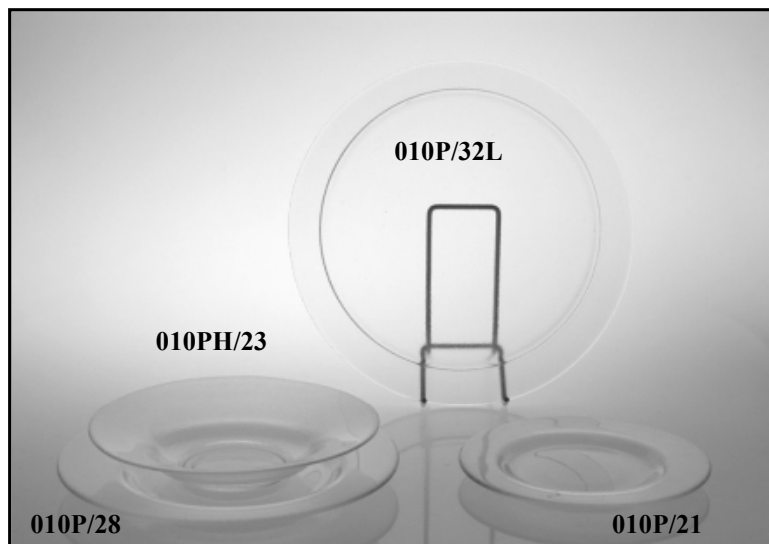

Serie Frost (Platos)

- **010PH/23** (Ø23x h.4,5)
- **010PH/30** (Ø30x h.4,5)
- **010P/21** (Ø21x h.19)
- **010P/28** (Ø28x h.23)
- **010P/32** (Ø32x h.23)
- **010P/34** (Ø34x h.25)
- **010P/24L** (Ø24xh.1,3)
- **010P/32L** (Ø32xh.1,5)