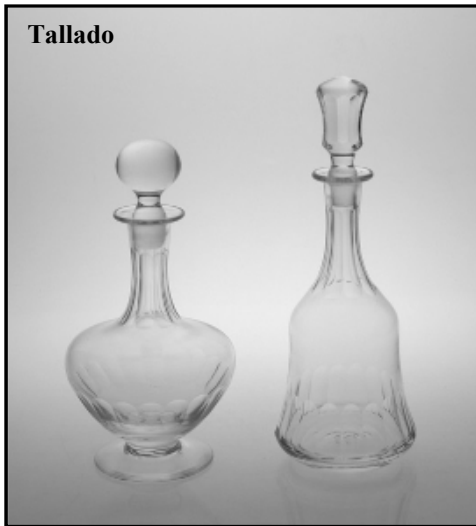

**Jerez-sin tapón**

**0087/25**  
(h.16)  
250ml

**495T**  
(Ø3xØ8,5xh.19)  
350ml

**Botellas Bitter**

**496T**  
(Ø2,5xØ7,5xh.16)  
650ml

**Tallado**

**10638** (Izq.)  
(Ø15xh.29) 1L

**12832** (Dch.)  
(Ø12,5xh.34,5) 1L